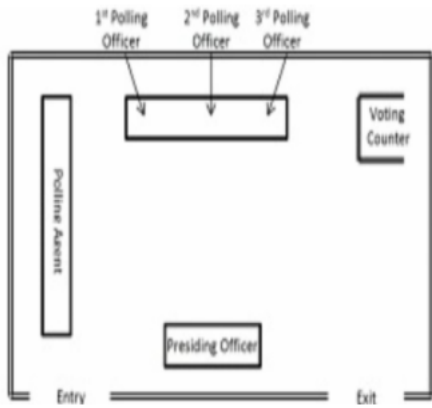

নির্বাচক নিবন্ধন আধিকারিকের স্বাক্ষর

Nazri Naksha

Google Map View

Polling Station Building Front View

Polling Station Front View

Cad View

Key MAP View

1 নাম : একবাল হোসেন পিতার নাম: মজিবুর রহমান বাড়ির নং : n0205 বয়স : 29 লিঙ্গ : পুরুষ	INP1723428 ফটো উপলব্ধ	2 নাম : আজিদা খাতুন স্বামীর নাম: আতাউর রহমান বাড়ির নং : n0065 বয়স : 31 লিঙ্গ : মহিলা	INP1376151 ফটো উপলব্ধ	3 নাম : রবিউল ইসলাম পিতার নাম: আলমস বাড়ির নং : n0119 বয়স : 30 লিঙ্গ : পুরুষ	INP1464775 ফটো উপলব্ধ
4 নাম : বাসির পিতার নাম: তাহেরুদ্দীন বাড়ির নং : n0041 বয়স : 52 লিঙ্গ : পুরুষ	GRR1819291 ফটো উপলব্ধ	5 নাম : তামামা খাতুন স্বামীর নাম: নূরুল ইসলাম বাড়ির নং : n0048 বয়স : 32 লিঙ্গ : মহিলা	INP1778133 ফটো উপলব্ধ	6 নাম : আব্দুল তোয়াব পিতার নাম: সিদ্দিক আলি বাড়ির নং : n0115 বয়স : 68 লিঙ্গ : পুরুষ	INP1352889 ফটো উপলব্ধ
7 নাম : মানোয়ারা স্বামীর নাম: নৈমুদ্দিন বাড়ির নং : n0053 বয়স : 69 লিঙ্গ : মহিলা	GRR1821297 ফটো উপলব্ধ	8 নাম : আনোয়ারা বিবি স্বামীর নাম: নূরুল ইসলাম বাড়ির নং : n0071 বয়স : 66 লিঙ্গ : মহিলা	GRR1818012 ফটো উপলব্ধ	9 নাম : হালেমা বিবি স্বামীর নাম: সফিজুদ্দিন আহাম্মেদ বাড়ির নং : n0033 বয়স : 55 লিঙ্গ : মহিলা	GRR1817550 ফটো উপলব্ধ
10 নাম : ইয়ারকন নেশা (বিবি) স্বামীর নাম: সাদ্দাম হোসেন বাড়ির নং : n0063 বয়স : 31 লিঙ্গ : মহিলা	INP1375856 ফটো উপলব্ধ	11 নাম : নাজিমুদ্দিন পিতার নাম: শুকুর্দি বাড়ির নং : n0058 বয়স : 64 লিঙ্গ : পুরুষ	GRR1817311 ফটো উপলব্ধ	12 নাম : সাদ্দাম হোসেন পিতার নাম: সফিজুদ্দিন আহাম্মেদ বাড়ির নং : n0063 বয়স : 33 লিঙ্গ : পুরুষ	INP0929612 ফটো উপলব্ধ
13 নাম : আকতার স্বামীর নাম: আসরাফুল বাড়ির নং : n0139 বয়স : 53 লিঙ্গ : মহিলা	INP1871227 ফটো উপলব্ধ	14 নাম : লুৎফা খাতুন (বিবি) স্বামীর নাম: সাইদুল ইসলাম বাড়ির নং : n0044 বয়স : 39 লিঙ্গ : মহিলা	GRR3126034 ফটো উপলব্ধ	15 নাম : জাহানারা খাতুন স্বামীর নাম: আলমস আলী বাড়ির নং : n0070 বয়স : 37 লিঙ্গ : মহিলা	INP0155341 ফটো উপলব্ধ
16 নাম : টুকসি খাতুন পিতার নাম: রহিমুদ্দিন আলী বাড়ির নং : n0068 বয়স : 40 লিঙ্গ : মহিলা	INP0155325 ফটো উপলব্ধ	17 নাম : জায়েদা বিবি স্বামীর নাম: এজাবুল হক বাড়ির নং : n0003 বয়স : 56 লিঙ্গ : মহিলা	GRR0804690 ফটো উপলব্ধ	18 নাম : নাইম আলি পিতার নাম: জবেদ আলি বাড়ির নং : N0052 বয়স : 24 লিঙ্গ : পুরুষ	INP2187334 ফটো উপলব্ধ
19 নাম : ফিরোজা খাতুন (বিবি) স্বামীর নাম: সেখ নূরুল ইসলাম বাড়ির নং : n0059 বয়স : 33 লিঙ্গ : মহিলা	INP1039031 ফটো উপলব্ধ	20 নাম : মহিউদ্দিন পিতার নাম: আমিরুদ্দিন বাড়ির নং : n0055 বয়স : 74 লিঙ্গ : পুরুষ	GRR1816404 ফটো উপলব্ধ	21 নাম : মানারুল ইসলাম পিতার নাম: জামিলুদ্দিন বাড়ির নং : n0015 বয়স : 33 লিঙ্গ : পুরুষ	INP0929679 ফটো উপলব্ধ
22 নাম : বেলাল পিতার নাম: কুদ্দস বাড়ির নং : n0046 বয়স : 68 লিঙ্গ : পুরুষ	GRR1814987 ফটো উপলব্ধ	23 নাম : মীনা স্বামীর নাম: বেলালুদ্দিন বাড়ির নং : n0046 বয়স : 55 লিঙ্গ : মহিলা	GRR1820703 ফটো উপলব্ধ	24 নাম : মমিতা বিবি স্বামীর নাম: ওকবুল বাড়ির নং : n0095 বয়স : 53 লিঙ্গ : মহিলা	GRR1818475 ফটো উপলব্ধ
25 নাম : আলি হাসান পিতার নাম: সাইদুর রহমান বাড়ির নং : N0018 বয়স : 25 লিঙ্গ : পুরুষ	INP2235711 ফটো উপলব্ধ	26 নাম : হাফিজুদ্দিন শেখ পিতার নাম: জৈমুদ্দিন বাড়ির নং : n0020 বয়স : 56 লিঙ্গ : পুরুষ	GRR2999019 ফটো উপলব্ধ	27 নাম : মজিবুর রহমান পিতার নাম: নূরুল ইসলাম বাড়ির নং : n0029 বয়স : 48 লিঙ্গ : পুরুষ	GRR1820141 ফটো উপলব্ধ
28 নাম : লালো বিবি স্বামীর নাম: আজিমুদ্দিন বাড়ির নং : n0058 বয়স : 46 লিঙ্গ : মহিলা	GRR1821149 ফটো উপলব্ধ	29 নাম : সুলতানা পারভিন স্বামীর নাম: সারিফুল আলম বাড়ির নং : N67 বয়স : 27 লিঙ্গ : মহিলা	NTF1975895 ফটো উপলব্ধ	30 নাম : বিশো বিবি স্বামীর নাম: দুলু সেখ বাড়ির নং : 218 বয়স : 67 লিঙ্গ : মহিলা	GRR1817972 ফটো উপলব্ধ