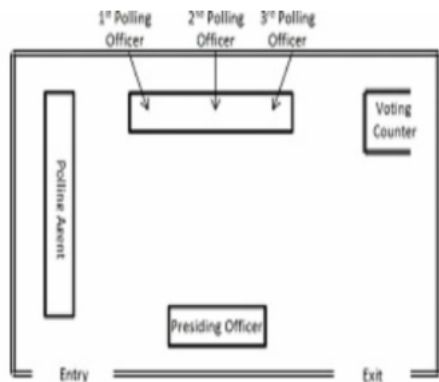

নির্বাচক নিবন্ধন আধিকারিকের স্বাক্ষর

Nazri Naksha

Google Map View

Polling Station Building Front View

Polling Station Front View

Cad View

Key MAP View

1 নাম : নরতেজা বিবি স্বামীর নাম : কুদ্দুস বাড়ির নং : n0141 বয়স : 42 লিঙ্গ : মহিলা	INP0930073 ফটো উপলব্ধ	2 নাম : দুলা খাতুন বিবি স্বামীর নাম : লুৎফর বাড়ির নং : n0143 বয়স : 37 লিঙ্গ : মহিলা	GRR3128402 ফটো উপলব্ধ	3 নাম : সেখ রবিউল পিতার নাম : সেখ মফিজুদ্দিন বাড়ির নং : n0007 বয়স : 38 লিঙ্গ : পুরুষ	INP0929992 ফটো উপলব্ধ
4 নাম : সেখ রাজ্জাক আলী পিতার নাম : তফজ্জল বাড়ির নং : n0007 বয়স : 37 লিঙ্গ : পুরুষ	INP1039098 ফটো উপলব্ধ	5 নাম : করিম আলী পিতার নাম : আব্দুল সেখ বাড়ির নং : n0035 বয়স : 39 লিঙ্গ : পুরুষ	INP1129535 ফটো উপলব্ধ	6 নাম : মঞ্জুর আলম পিতার নাম : আজিমুদ্দিন বাড়ির নং : এন004 বয়স : 24 লিঙ্গ : পুরুষ	INP2360402 ফটো উপলব্ধ
7 নাম : সাহেব আলি পিতার নাম : সফিলুদ্দিন বাড়ির নং : এন0094 বয়স : 26 লিঙ্গ : পুরুষ	INP1787860 ফটো উপলব্ধ	8 নাম : মাসনাদ আজহারি স্বামীর নাম : লিটন আলি বাড়ির নং : এন0095 বয়স : 24 লিঙ্গ : মহিলা	INP2334787 ফটো উপলব্ধ	9 নাম : মালেকা বিবি স্বামীর নাম : মিনারুল আলী বাড়ির নং : n0019 বয়স : 36 লিঙ্গ : মহিলা	INP0813477 ফটো উপলব্ধ
10 নাম : সেখ আলতাব হোসেন পিতার নাম : লাল মহম্মদ বাড়ির নং : n0015 বয়স : 31 লিঙ্গ : পুরুষ	INP1129444 ফটো উপলব্ধ	11 নাম : সাহাজাদী বিবি স্বামীর নাম : সাদেক আলী বাড়ির নং : n0013 বয়স : 43 লিঙ্গ : মহিলা	INP1039189 ফটো উপলব্ধ	12 নাম : সাদির আলি পিতার নাম : সামিরুদ্দিন বাড়ির নং : n0082 বয়স : 63 লিঙ্গ : পুরুষ	INP2389518 ফটো উপলব্ধ
13 নাম : খতেজা বিবি স্বামীর নাম : ফেরাজ আলী বাড়ির নং : এন0008 বয়স : 37 লিঙ্গ : মহিলা	INP2360378 ফটো উপলব্ধ	14 নাম : সাবেরা স্বামীর নাম : ফাজর আলি বাড়ির নং : n0098 বয়স : 62 লিঙ্গ : মহিলা	GRR1814003 ফটো উপলব্ধ	15 নাম : সেখ আকল পিতার নাম : হাকিমুদ্দিন বাড়ির নং : n0017 বয়স : 84 লিঙ্গ : পুরুষ	INP1935014 ফটো উপলব্ধ
16 নাম : সেখ মুশরেকুল আলম মায়ের নাম : সেখ কলিমুদ্দিন বাড়ির নং : n0103 বয়স : 47 লিঙ্গ : পুরুষ	INP0156521 ফটো উপলব্ধ	17 নাম : সাইফুল আলি পিতার নাম : সাকিন বাড়ির নং : n0112 বয়স : 35 লিঙ্গ : পুরুষ	INP1254341 ফটো উপলব্ধ	18 নাম : ইলিয়াস পিতার নাম : আসিরুদ্দিন বাড়ির নং : n0122 বয়স : 54 লিঙ্গ : পুরুষ	INP2383479 ফটো উপলব্ধ
19 নাম : জাহাঙ্গীর আলম পিতার নাম : কশিমুদ্দিন বাড়ির নং : n0013 বয়স : 37 লিঙ্গ : পুরুষ	INP0813501 ফটো উপলব্ধ	20 নাম : কাবিল মহাম্মদ পিতার নাম : উসমান বাড়ির নং : n0012 বয়স : 60 লিঙ্গ : পুরুষ	INP2172369 ফটো উপলব্ধ	21 নাম : লালমহম্মদ পিতার নাম : হামদুল্লা বাড়ির নং : n0015 বয়স : 61 লিঙ্গ : পুরুষ	INP2557726 ফটো উপলব্ধ
22 নাম : আলীমন বেওয়া অন্যান্য : সরিফুদ্দিন বাড়ির নং : n0019 বয়স : 74 লিঙ্গ : মহিলা	WB/05/041/516195 ফটো উপলব্ধ	23 নাম : ফে.রিজান খাতুন স্বামীর নাম : তৈয়ব আলি আদী বাড়ির নং : n0170 বয়স : 58 লিঙ্গ : মহিলা	INP1859438 ফটো উপলব্ধ	24 নাম : দানেশ আলি পিতার নাম : হাকিমুদ্দিন বাড়ির নং : n0126 বয়স : 50 লিঙ্গ : পুরুষ	INP2162162 ফটো উপলব্ধ
25 নাম : সেখ সাইদুল আলি পিতার নাম : গুফর বাড়ির নং : n0104 বয়স : 71 লিঙ্গ : পুরুষ	INP2464204 ফটো উপলব্ধ	26 নাম : রুকসোনা পারভিন স্বামীর নাম : সাজাহান আলি বাড়ির নং : এন0023 বয়স : 28 লিঙ্গ : মহিলা	INP2360469 ফটো উপলব্ধ	27 নাম : মমতাজ বিবি স্বামীর নাম : আজিমুদ্দিন বাড়ির নং : n0119 বয়স : 57 লিঙ্গ : মহিলা	INP2174555 ফটো উপলব্ধ
28 নাম : নাসরানা পারভিন স্বামীর নাম : নূর ইসলাম বাড়ির নং : এন033 বয়স : 24 লিঙ্গ : মহিলা	INP2325728 ফটো উপলব্ধ	29 নাম : পারভিন খাতুন পিতার নাম : আজ্জেদ আলি বাড়ির নং : এন0102 বয়স : 23 লিঙ্গ : মহিলা	INP2260610 ফটো উপলব্ধ	30 নাম : সাজেনুর খাতুন (বিবি) স্বামীর নাম : সাকের আলি বাড়ির নং : n0013 বয়স : 37 লিঙ্গ : মহিলা	INP0813493 ফটো উপলব্ধ