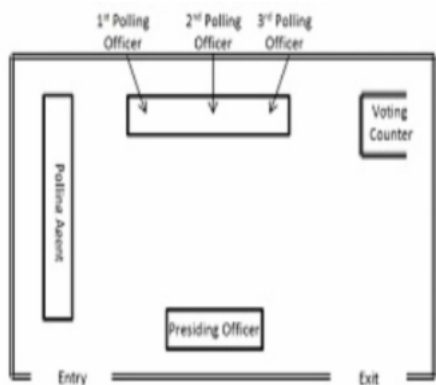

নির্বাচক নিবন্ধন আধিকারিকের স্বাক্ষর

Nazri Naksha

Google Map View

Polling Station Building Front View

Polling Station Front View

Cad View

Key MAP View

1 নাম : লাজলি পারভিন স্বামীর নাম: নাজির হোসেন বাড়ির নং : n0122 বয়স : 37 লিঙ্গ : মহিলা	GRR3068400 ফটো উপলব্ধ	2 নাম : তাজিনুর বিবি স্বামীর নাম: মনসুর আলি বাড়ির নং : n0121 বয়স : 43 লিঙ্গ : মহিলা	GRR1980671 ফটো উপলব্ধ	3 নাম : ফুলচিনি খাতুন পিতার নাম: সৈয়দ সারিফ বাড়ির নং : n0062 বয়স : 41 লিঙ্গ : মহিলা	INP0159103 ফটো উপলব্ধ
4 নাম : মমতা যুগি স্বামীর নাম: বাপি যুগি বাড়ির নং : এন0122 বয়স : 30 লিঙ্গ : মহিলা	INP2362788 ফটো উপলব্ধ	5 নাম : চাঁদমনি বিবি স্বামীর নাম: মেহেবুল আলম বাড়ির নং : n0122 বয়স : 38 লিঙ্গ : মহিলা	GRR3068368 ফটো উপলব্ধ	6 নাম : বাপি যুগি পিতার নাম: মনুট যুগি বাড়ির নং : N0122 বয়স : 38 লিঙ্গ : পুরুষ	INP2186641 ফটো উপলব্ধ
7 নাম : নমোদা বিবি স্বামীর নাম: নাসিরুদ্দিন বাড়ির নং : n0132 বয়স : 58 লিঙ্গ : মহিলা	INP2055499 ফটো উপলব্ধ	8 নাম : বিলকিশ খাতুন স্বামীর নাম: শুকুর মহাম্মদ বাড়ির নং : n0122 বয়স : 34 লিঙ্গ : মহিলা	INP0814236 ফটো উপলব্ধ	9 নাম : মনসুর আলি পিতার নাম: হুদু সেখ বাড়ির নং : n0121 বয়স : 53 লিঙ্গ : পুরুষ	GRR1980697 ফটো উপলব্ধ
10 নাম : সেখ রশ্মি আলী পিতার নাম: সৈয়দ সারিফ বাড়ির নং : n0062 বয়স : 45 লিঙ্গ : পুরুষ	INP0159087 ফটো উপলব্ধ	11 নাম : সায়েদা পারভিন স্বামীর নাম: মাসরেকুল আলম বাড়ির নং : এন0141 বয়স : 24 লিঙ্গ : মহিলা	INP2287183 ফটো উপলব্ধ	12 নাম : সুবল দাস মায়ের নাম: পুতুল যুগী বাড়ির নং : 00 বয়স : 28 লিঙ্গ : পুরুষ	INP1810290 ফটো উপলব্ধ
13 নাম : গুলেনুর বিবি স্বামীর নাম: বাবুলুদ্দিন বাড়ির নং : n0123 বয়স : 40 লিঙ্গ : মহিলা	GRR3003209 ফটো উপলব্ধ	14 নাম : আমিন সেখ পিতার নাম: লতিফ আলী বাড়ির নং : n0124 বয়স : 44 লিঙ্গ : পুরুষ	GRR3068285 ফটো উপলব্ধ	15 নাম : আরফেজা খাতুন পিতার নাম: আব্দুল্লাহ সেখ বাড়ির নং : N0098 বয়স : 25 লিঙ্গ : মহিলা	INP2218378 ফটো উপলব্ধ
16 নাম : অনিমা দাস বর্মন পিতার নাম: নিরঞ্জন বর্মন বাড়ির নং : গোবিন্দ পাড়া বয়স : 27 লিঙ্গ : মহিলা	UQX1984442 ফটো উপলব্ধ	17 নাম : নায়েরা বিবি স্বামীর নাম: আব্দুল রাহিম বাড়ির নং : n0136 বয়স : 34 লিঙ্গ : মহিলা	INP1465343 ফটো উপলব্ধ	Q 18 নাম : হরিপদ দাস পিতার নাম: সাতান দাস বাড়ির নং : বয়স : 58 লিঙ্গ : পুরুষ	INP0345744 ফটো উপলব্ধ
19 নাম : রৈসুদ্দিন পিতার নাম: সুবেদ আলি বাড়ির নং : n0129 বয়স : 57 লিঙ্গ : পুরুষ	GRR1984160 ফটো উপলব্ধ	20 নাম : মজরেফা খাতুন স্বামীর নাম: ইসরাইল আলী বাড়ির নং : n0119 বয়স : 28 লিঙ্গ : মহিলা	INP1546563 ফটো উপলব্ধ	21 নাম : মেহেবুল আলম পিতার নাম: আব্দুল সলিম বাড়ির নং : n0122 বয়স : 56 লিঙ্গ : পুরুষ	INP1959857 ফটো উপলব্ধ
22 নাম : পিংকি মন্ডল স্বামীর নাম: গোপী নাথ মন্ডল বাড়ির নং : এন0180 বয়স : 31 লিঙ্গ : মহিলা	INP1786383 ফটো উপলব্ধ	23 নাম : হনুফা বিবি স্বামীর নাম: সোমেন আলী বাড়ির নং : n0120 বয়স : 59 লিঙ্গ : মহিলা	INP2057180 ফটো উপলব্ধ	24 নাম : রকি বিবি স্বামীর নাম: আফাজুদ্দিন শেখ বাড়ির নং : n0098 বয়স : 39 লিঙ্গ : মহিলা	INP0159061 ফটো উপলব্ধ
25 নাম : মহি আলি পিতার নাম: সামেন আলী বাড়ির নং : 127 বয়স : 32 লিঙ্গ : পুরুষ	INP1377043 ফটো উপলব্ধ	26 নাম : সাবানা স্বামীর নাম: মহি আলি বাড়ির নং : এন0129 বয়স : 24 লিঙ্গ : মহিলা	INP2325850 ফটো উপলব্ধ	27 নাম : গোপী কান্ত মন্ডল পিতার নাম: হীরালাল মন্ডল বাড়ির নং : n0180 বয়স : 37 লিঙ্গ : পুরুষ	INP1576602 ফটো উপলব্ধ
28 নাম : নাসিরুদ্দিন সেখ পিতার নাম: হুসেন বাড়ির নং : n0132 বয়স : 72 লিঙ্গ : পুরুষ	INP2055481 ফটো উপলব্ধ	29 নাম : জিন্নাতুন বিবি স্বামীর নাম: সোমেন আলী বাড়ির নং : N0098 বয়স : 39 লিঙ্গ : মহিলা	INP2218139 ফটো উপলব্ধ	30 নাম : মেহেরুনা বিবি পিতার নাম: খাবির হক বাড়ির নং : n0130 বয়স : 40 লিঙ্গ : মহিলা	GRR3068319 ফটো উপলব্ধ