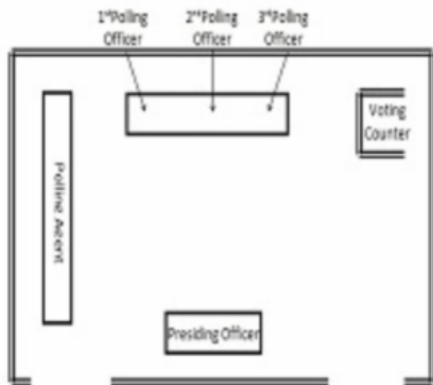

নির্বাচক নিবন্ধন আধিকারিকের স্বাক্ষর

Nazri Naksha

Google Map View

Polling Station Building Front View

Polling Station Front View

Cad View

Key MAP View

1 নাম : সালেহা বিবি স্বামীর নাম : রহিম আলি বাড়ির নং : n0163 বয়স : 49 লিঙ্গ : মহিলা	INP2157774 ফটো উপলব্ধ	2 নাম : মফিজুদ্দিন পিতার নাম : উমর বাড়ির নং : n0035 বয়স : 85 লিঙ্গ : পুরুষ	WB/05/041/519590 ফটো উপলব্ধ	3 নাম : সেখ সাজিদুল ইসলাম পিতার নাম : আজুদ্দিন বাড়ির নং : n0035 বয়স : 37 লিঙ্গ : পুরুষ	GRR3068921 ফটো উপলব্ধ
4 নাম : জুলি পারভিন স্বামীর নাম : রাজেশ আলি বাড়ির নং : n0163 বয়স : 25 লিঙ্গ : মহিলা	INP2185767 ফটো উপলব্ধ	5 নাম : আনতারা খাতুন পিতার নাম : সেখ আলিম বাড়ির নং : n0056 বয়স : 24 লিঙ্গ : মহিলা	INP2097863 ফটো উপলব্ধ	6 নাম : সাবেরা বিবি স্বামীর নাম : আজুদ্দিন বাড়ির নং : n0110 বয়স : 45 লিঙ্গ : মহিলা	INP2005239 ফটো উপলব্ধ
7 নাম : মাসেদা খাতুন (বিবি) স্বামীর নাম : কুরবান আলি বাড়ির নং : n0137 বয়স : 40 লিঙ্গ : মহিলা	GRR3068707 ফটো উপলব্ধ	8 নাম : লালো স্বামীর নাম : সরিফুদ্দিন বাড়ির নং : n0020 বয়স : 53 লিঙ্গ : মহিলা	WB/05/041/519653 ফটো উপলব্ধ	9 নাম : সেখ গুলজার আলি পিতার নাম : আব্দুল খালেক বাড়ির নং : n0043 বয়স : 43 লিঙ্গ : পুরুষ	GRR2545895 ফটো উপলব্ধ
10 নাম : সেখ আরসাদ আলী পিতার নাম : আনসারুল বাড়ির নং : n0066 বয়স : 38 লিঙ্গ : পুরুষ	GRR3068814 ফটো উপলব্ধ	11 নাম : লিলুফা ইয়াসমিন পিতার নাম : আব্দুল রহমান বাড়ির নং : n0027 বয়স : 29 লিঙ্গ : মহিলা	INP1562578 ফটো উপলব্ধ	12 নাম : জাহিরুদ্দিন পিতার নাম : বানিজুদ্দিন বাড়ির নং : n0012 বয়স : 58 লিঙ্গ : পুরুষ	WB/05/041/519532 ফটো উপলব্ধ
13 নাম : হুসেনা বিবি স্বামীর নাম : লতিব আলি বাড়ির নং : n0035 বয়স : 42 লিঙ্গ : মহিলা	INP0814558 ফটো উপলব্ধ	14 নাম : কহিনুর বিবি স্বামীর নাম : জহিরুল বাড়ির নং : n0092 বয়স : 43 লিঙ্গ : মহিলা	GRR2889822 ফটো উপলব্ধ	15 নাম : জাহাঙ্গীর হোসেন পিতার নাম : সেখ জাহিরুদ্দিন বাড়ির নং : n0012 বয়স : 30 লিঙ্গ : পুরুষ	INP1254812 ফটো উপলব্ধ
16 নাম : রেজিনা পারভিন স্বামীর নাম : আরমান হোসেন বাড়ির নং : n0131 বয়স : 25 লিঙ্গ : মহিলা	INP2288058 ফটো উপলব্ধ	17 নাম : আসরাফুল হোসেন পিতার নাম : তফিজুদ্দিন বাড়ির নং : 145 বয়স : 34 লিঙ্গ : পুরুষ	INP0751974 ফটো উপলব্ধ	18 নাম : জালালুদ্দিন সেখ পিতার নাম : মফিজুদ্দিন বাড়ির নং : n0035 বয়স : 34 লিঙ্গ : পুরুষ	INP0814426 ফটো উপলব্ধ
19 নাম : আলাউদ্দিন সেখ পিতার নাম : মফিজুদ্দিন বাড়ির নং : n0035 বয়স : 45 লিঙ্গ : পুরুষ	GRR2889830 ফটো উপলব্ধ	20 নাম : মিনাকী খাতুন (বিবি) স্বামীর নাম : সাজেদ আলি বাড়ির নং : n0021 বয়স : 31 লিঙ্গ : মহিলা	INP1344720 ফটো উপলব্ধ	21 নাম : সামসুল পিতার নাম : মফিজুদ্দিন বাড়ির নং : n0017 বয়স : 27 লিঙ্গ : পুরুষ	INP2083921 ফটো উপলব্ধ
22 নাম : হানিফ সরকার পিতার নাম : আব্দুল সুভান বাড়ির নং : n0075 বয়স : 34 লিঙ্গ : পুরুষ	INP0814459 ফটো উপলব্ধ	23 নাম : গুলেনুর স্বামীর নাম : খালেক বাড়ির নং : n0043 বয়স : 64 লিঙ্গ : মহিলা	WB/05/041/519342 ফটো উপলব্ধ	24 নাম : জকির হোসেন পিতার নাম : রফিক মতামদ বাড়ির নং : n0064 বয়স : 34 লিঙ্গ : পুরুষ	INP0930479 ফটো উপলব্ধ
25 নাম : নাসিরুদ্দিন পিতার নাম : খারিরুদ্দিন বাড়ির নং : n0127 বয়স : 63 লিঙ্গ : পুরুষ	INP1952191 ফটো উপলব্ধ	26 নাম : মালেক আলি পিতার নাম : সরিফ বাড়ির নং : n0001 বয়স : 36 লিঙ্গ : পুরুষ	INP0162693 ফটো উপলব্ধ	27 নাম : লতিব আলি পিতার নাম : মফিজুদ্দিন বাড়ির নং : n0035 বয়স : 56 লিঙ্গ : পুরুষ	INP1951359 ফটো উপলব্ধ
28 নাম : সাবেরা বিবি স্বামীর নাম : সিরিজুল হক বাড়ির নং : n0074 বয়স : 37 লিঙ্গ : মহিলা	INP0814582 ফটো উপলব্ধ	29 নাম : রবিউল আলম পিতার নাম : আব্দুল খালেক বাড়ির নং : n0043 বয়স : 46 লিঙ্গ : পুরুষ	GRR2785434 ফটো উপলব্ধ	30 নাম : হাজেরা বিবি স্বামীর নাম : রফিক সেখ বাড়ির নং : n0097 বয়স : 52 লিঙ্গ : মহিলা	INP2174894 ফটো উপলব্ধ