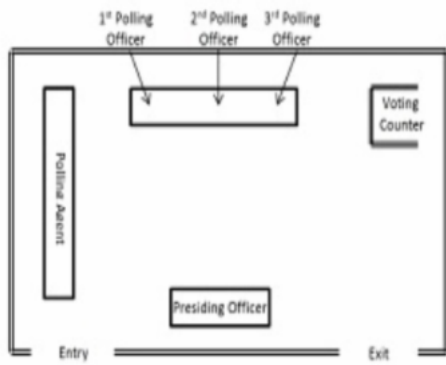

নির্বাচক নিবন্ধন আধিকারিকের স্বাক্ষর

Nazri Naksha

Google Map View

Polling Station Building Front View

Polling Station Front View

Cad View

Key MAP View

1 নাম : সেকান্দার পিতার নাম : কৃষ্ণ র বংশান বাড়ির নং : এন0428 বয়স : 25 লিঙ্গ : পুরুষ	INP1790062 ফটো উপলব্ধ	2 নাম : সম্পতিয়া দেবি স্বামীর নাম : শুধু মুন্ডা বাড়ির নং : n0258 বয়স : 75 লিঙ্গ : মহিলা	INP1130863 ফটো উপলব্ধ	3 নাম : আমিনা খাতুন স্বামীর নাম : হাবিলুদ্দিন বাড়ির নং : এন0084 বয়স : 37 লিঙ্গ : মহিলা	INP1577428 ফটো উপলব্ধ
4 নাম : পূজা কুমারি পিতার নাম : শুধু মুরিয়ারী বাড়ির নং : n0299 বয়স : 27 লিঙ্গ : মহিলা	INP1577642 ফটো উপলব্ধ	5 নাম : মহস্বত আলি পিতার নাম : জাকির আলি বাড়ির নং : এন0248 বয়স : 26 লিঙ্গ : পুরুষ	INP1760016 ফটো উপলব্ধ	6 নাম : কামাল আলি পিতার নাম : আমিরুদ্দিন বাড়ির নং : এন0198 বয়স : 25 লিঙ্গ : পুরুষ	INP2286763 ফটো উপলব্ধ
7 নাম : রাণা আলী পিতার নাম : মকবুল হুসেন বাড়ির নং : এন0215 বয়স : 25 লিঙ্গ : পুরুষ	INP1761493 ফটো উপলব্ধ	8 নাম : নূর আহমেদ পিতার নাম : সৈয়দ সেনুদ্দিন বাড়ির নং : এন0235 বয়স : 25 লিঙ্গ : পুরুষ	INP1790021 ফটো উপলব্ধ	9 নাম : সন্তোষী মুন্ডা স্বামীর নাম : উদয় মুন্ডা বাড়ির নং : এন00303 বয়স : 24 লিঙ্গ : মহিলা	INP2368314 ফটো উপলব্ধ
10 নাম : ছবি খাতুন স্বামীর নাম : খোকন আলি বাড়ির নং : এন0224 বয়স : 25 লিঙ্গ : মহিলা	INP2288314 ফটো উপলব্ধ	11 নাম : সাবানা খাতুন স্বামীর নাম : নূর আলম বাড়ির নং : এন0185 বয়স : 28 লিঙ্গ : মহিলা	INP1814391 ফটো উপলব্ধ	12 নাম : পিংকি খাতুন পিতার নাম : আলাউদ্দিন বাড়ির নং : এন0237 বয়স : 26 লিঙ্গ : মহিলা	INP1814300 ফটো উপলব্ধ
13 নাম : গোপাল গোস্বামী পিতার নাম : নারায়ণ গোস্বামী বাড়ির নং : n0028 বয়স : 72 লিঙ্গ : পুরুষ	GRR1982669 ফটো উপলব্ধ	14 নাম : জনার্দন গোস্বামী মায়ের নাম : সন্ধ্যা গোস্বামী বাড়ির নং : n0027 বয়স : 32 লিঙ্গ : পুরুষ	INP1039973 ফটো উপলব্ধ	15 নাম : সন্ধ্যা গোস্বামী স্বামীর নাম : সুরেন্দ্রনাথ গোস্বামী বাড়ির নং : n0027 বয়স : 74 লিঙ্গ : মহিলা	GRR2499606 ফটো উপলব্ধ
16 নাম : ছোটু গোস্বামী পিতার নাম : গোপাল গোস্বামী বাড়ির নং : N0028 বয়স : 24 লিঙ্গ : পুরুষ	INP2227007 ফটো উপলব্ধ	17 নাম : অশোক তুরি পিতার নাম : নরেন তুরি বাড়ির নং : n0274 বয়স : 44 লিঙ্গ : পুরুষ	INP1577394 ফটো উপলব্ধ	18 নাম : নির্মল তুরি পিতার নাম : সোতিয়া তুরি বাড়ির নং : এন0106 বয়স : 28 লিঙ্গ : পুরুষ	INP2288199 ফটো উপলব্ধ
19 নাম : ফুলন দেবী মন্ডল স্বামীর নাম : রাম চন্দ্র মন্ডল বাড়ির নং : n0103 বয়স : 25 লিঙ্গ : মহিলা	INP2109536 ফটো উপলব্ধ	20 নাম : নয়নী নূনিয়া মন্ডল স্বামীর নাম : বাপি মন্ডল বাড়ির নং : N0199 বয়স : 28 লিঙ্গ : মহিলা	INP2197069 ফটো উপলব্ধ	21 নাম : জুলি খাতুন স্বামীর নাম : নাজিরুল ইসলাম বাড়ির নং : এন0199 বয়স : 26 লিঙ্গ : মহিলা	INP1814417 ফটো উপলব্ধ
22 নাম : বিউটি প্রামাণিক স্বামীর নাম : কেশর মন্ডল বাড়ির নং : এন0117 বয়স : 27 লিঙ্গ : মহিলা	INP1790070 ফটো উপলব্ধ	23 নাম : টুসি পোন্দার স্বামীর নাম : সঞ্জিত পোন্দার বাড়ির নং : এন0147 বয়স : 35 লিঙ্গ : মহিলা	INP2288272 ফটো উপলব্ধ	24 নাম : ধারমেন্দর পোন্দার পিতার নাম : গৌতম পোন্দার বাড়ির নং : নং 012 বয়স : 24 লিঙ্গ : পুরুষ	INP2278919 ফটো উপলব্ধ
25 নাম : ফুলটুনি বিবি পিতার নাম : জংল মুন্ডা বাড়ির নং : n0260 বয়স : 31 লিঙ্গ : পুরুষ	INP1255900 ফটো উপলব্ধ	26 নাম : তুলেদেবী বিবি স্বামীর নাম : লাল মহাম্মাদ বাড়ির নং : এন0180 বয়স : 40 লিঙ্গ : মহিলা	INP1762038 ফটো উপলব্ধ	27 নাম : আশা মন্ডল স্বামীর নাম : শিবা মন্ডল বাড়ির নং : নং 114 বয়স : 27 লিঙ্গ : মহিলা	INP2278349 ফটো উপলব্ধ
28 নাম : তুলসী মন্ডল পিতার নাম : বিজয় মন্ডল বাড়ির নং : N0139 বয়স : 27 লিঙ্গ : মহিলা	INP2226959 ফটো উপলব্ধ	29 নাম : জয়দেব মন্ডল পিতার নাম : নিমাই মন্ডল বাড়ির নং : নং 108 বয়স : 24 লিঙ্গ : পুরুষ	INP2243129 ফটো উপলব্ধ	30 নাম : বলরাম মন্ডল পিতার নাম : ভরত মন্ডল বাড়ির নং : N0098 বয়স : 27 লিঙ্গ : পুরুষ	INP2193100 ফটো উপলব্ধ