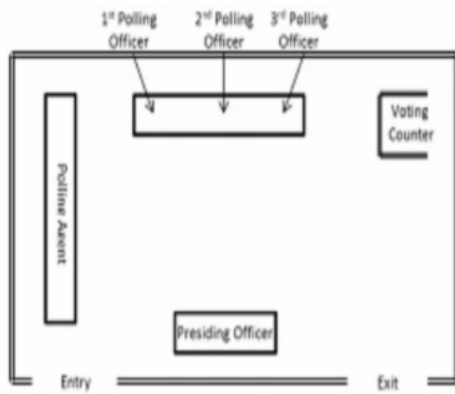

নির্বাচক নিবন্ধন আধিকারিকের স্বাক্ষর

Nazri Naksha

Google Map View

Polling Station Building Front View

Polling Station Front View

Cad View

Key MAP View

1 নাম : মাহামুদা খাতুন পিতার নাম: আব্দুল হোসেন বাড়ির নং : 0104 বয়স : 26 লিঙ্গ : মহিলা	NTF2023877 ফটো উপলব্ধ	2 নাম : নূর আলাম পিতার নাম: আমিরুদ্দিন বাড়ির নং : n0005 বয়স : 67 লিঙ্গ : পুরুষ	INP1909274 ফটো উপলব্ধ	3 নাম : তারানুম আর স্বামীর নাম: নাশির হুসেন বাড়ির নং : এন0101 বয়স : 40 লিঙ্গ : মহিলা	INP2325025 ফটো উপলব্ধ
4 নাম : ফিরদোস আলম পিতার নাম: সাহা আলম বাড়ির নং : 0103 বয়স : 25 লিঙ্গ : পুরুষ	INP2215127 ফটো উপলব্ধ	5 নাম : আসিয়া খাতুন পিতার নাম: বাবিরুদ্দিন বাড়ির নং : n0025 বয়স : 40 লিঙ্গ : মহিলা	GRR3070240 ফটো উপলব্ধ	6 নাম : রহিমা খাতুন স্বামীর নাম: আলাউদ্দিন বাড়ির নং : N0101 বয়স : 24 লিঙ্গ : মহিলা	INP2232601 ফটো উপলব্ধ
7 নাম : মনিরুজ্জামান পিতার নাম: মৃত ফজর আলী বাড়ির নং : 182 বয়স : 35 লিঙ্গ : পুরুষ	INP0752535 ফটো উপলব্ধ	8 নাম : আম্মারা বেওয়া স্বামীর নাম: ইসাহাক বাড়ির নং : n0314 বয়স : 57 লিঙ্গ : মহিলা	INP1917855 ফটো উপলব্ধ	9 নাম : রহিমা বিবি স্বামীর নাম: লালিউ সেক বাড়ির নং : n0029 বয়স : 30 লিঙ্গ : মহিলা	INP1379072 ফটো উপলব্ধ
10 নাম : অনুয়ারুল হক পিতার নাম: মোহাম্মদ মোস্তফা বাড়ির নং : 0063 বয়স : 25 লিঙ্গ : পুরুষ	INP2216596 ফটো উপলব্ধ	11 নাম : নার্গিস বেগম স্বামীর নাম: আসরাফুল বাড়ির নং : n0043 বয়স : 54 লিঙ্গ : মহিলা	WB/05/041/600093 ফটো উপলব্ধ	12 নাম : রৌশনআরা স্বামীর নাম: তফিজুদ্দিন বাড়ির নং : n0034 বয়স : 61 লিঙ্গ : মহিলা	WB/05/041/600085 ফটো উপলব্ধ
13 নাম : মাসরেকুন পিতার নাম: ইজরত আলী বাড়ির নং : n0294 বয়স : 28 লিঙ্গ : পুরুষ	INP1711480 ফটো উপলব্ধ	14 নাম : ইকবাল হোসেন পিতার নাম: হামিদুল রহমান বাড়ির নং : n0024 বয়স : 32 লিঙ্গ : পুরুষ	INP1131739 ফটো উপলব্ধ	15 নাম : মুসলিমা বিবি স্বামীর নাম: ফিরোজ আলী বাড়ির নং : n0034 বয়স : 32 লিঙ্গ : মহিলা	INP1256809 ফটো উপলব্ধ
16 নাম : নুরেশা খাতুন স্বামীর নাম: এফসেল হক বাড়ির নং : 0104 বয়স : 29 লিঙ্গ : মহিলা	INP2221158 ফটো উপলব্ধ	17 নাম : আকিরুল হক পিতার নাম: নূরুল হক বাড়ির নং : n0255 বয়স : 28 লিঙ্গ : পুরুষ	INP1711092 ফটো উপলব্ধ	18 নাম : রোমিমা খাতুন স্বামীর নাম: মনিরুজ্জামান বাড়ির নং : নং 0089 বয়স : 27 লিঙ্গ : মহিলা	INP1577899 ফটো উপলব্ধ
19 নাম : রফিকুল রহমান পিতার নাম: জাহিদুদ্দিন বাড়ির নং : 0104 বয়স : 26 লিঙ্গ : পুরুষ	INP2222008 ফটো উপলব্ধ	20 নাম : মহাঃ হারুন রাশিদ পিতার নাম: তফিজুদ্দিন হক বাড়ির নং : n0013 বয়স : 39 লিঙ্গ : পুরুষ	GRR2792034 ফটো উপলব্ধ	21 নাম : হামেদা স্বামীর নাম: বসিরুদ্দিন বাড়ির নং : n0024 বয়স : 78 লিঙ্গ : মহিলা	INP2009090 ফটো উপলব্ধ
22 নাম : মনিজা খাতুন স্বামীর নাম: মৃত ফজর হোসেন বাড়ির নং : 0104 বয়স : 27 লিঙ্গ : মহিলা	INP2224079 ফটো উপলব্ধ	23 নাম : বেদরা বেওয়া স্বামীর নাম: মৃত ফজর আলী বাড়ির নং : n0039 বয়স : 72 লিঙ্গ : মহিলা	INP2185148 ফটো উপলব্ধ	24 নাম : রেশমা নাসরিন পিতার নাম: রায়েশ আজম বাড়ির নং : 0101 বয়স : 26 লিঙ্গ : মহিলা	INP2218949 ফটো উপলব্ধ
25 নাম : মহাঃ রসিদ পিতার নাম: সৈয়দ তোফিজুদ্দিন বাড়ির নং : n0013 বয়স : 43 লিঙ্গ : পুরুষ	GRR2792018 ফটো উপলব্ধ	26 নাম : সানফেরা বিবি স্বামীর নাম: নূর আলাম বাড়ির নং : n0005 বয়স : 51 লিঙ্গ : মহিলা	INP2176089 ফটো উপলব্ধ	27 নাম : খালেদাজিয়া বিবি স্বামীর নাম: ইকবাল হোসেন বাড়ির নং : এন0024 বয়স : 25 লিঙ্গ : মহিলা	INP2301570 ফটো উপলব্ধ
28 নাম : সারবিনা পারভীন স্বামীর নাম: শাহেনসা বাড়ির নং : n0005 বয়স : 25 লিঙ্গ : মহিলা	INP2107886 ফটো উপলব্ধ	29 নাম : ফারুক পিতার নাম: নূর আলাম বাড়ির নং : n0005 বয়স : 37 লিঙ্গ : পুরুষ	INP0752576 ফটো উপলব্ধ	30 নাম : সোহরাব আলী পিতার নাম: মৃত ফজর আলী বাড়ির নং : n0007 বয়স : 48 লিঙ্গ : পুরুষ	INP2250389 ফটো উপলব্ধ