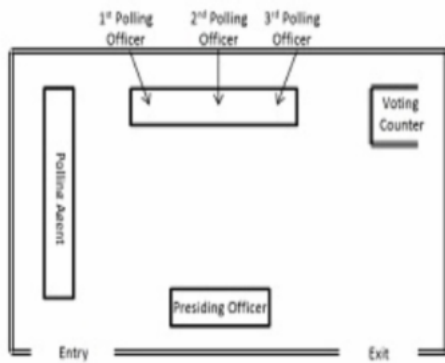

নির্বাচক নিবন্ধন আধিকারিকের স্বাক্ষর

Nazri Naksha

Google Map View

Polling Station Building Front View

Polling Station Front View

Cad View

Key MAP View

1 নাম : মাসরেকুল ইসলাম পিতার নাম: মনিরুল ইসলাম বাড়ির নং : n0213 বয়স : 25 লিঙ্গ : পুরুষ ফটো উপলব্ধ	INP2195147	2 নাম : সৈয়ব আলী পিতার নাম: হামসেদ আলী বাড়ির নং : n0224 বয়স : 53 লিঙ্গ : পুরুষ ফটো উপলব্ধ	INP2150498	3 নাম : রুহুল আমিন পিতার নাম: সবদুল আলী বাড়ির নং : n0177 বয়স : 42 লিঙ্গ : পুরুষ ফটো উপলব্ধ	GRR2530236
4 নাম : মাইনুল হক পিতার নাম: তফিজুল হক বাড়ির নং : n0187 বয়স : 38 লিঙ্গ : পুরুষ ফটো উপলব্ধ	GRR2530137	5 নাম : সখিনা বিবি স্বামীর নাম: তফিজুল বাড়ির নং : n0176 বয়স : 52 লিঙ্গ : মহিলা	INP2053742	6 নাম : রাফিকুল পিতার নাম: মহঃ সানাউল্লা বাড়ির নং : n0212 বয়স : 51 লিঙ্গ : পুরুষ ফটো উপলব্ধ	INP2049401
7 নাম : উমার ফারুক পিতার নাম: মনিরুল আলী বাড়ির নং : এন0179 বয়স : 23 লিঙ্গ : পুরুষ ফটো উপলব্ধ	INP2321339	8 নাম : মাজহারুল ইসলাম পিতার নাম: নাজির হোসেন বাড়ির নং : n0170 বয়স : 26 লিঙ্গ : পুরুষ ফটো উপলব্ধ	INP2189744	9 নাম : আলী সামসের পিতার নাম: লুতুব বাড়ির নং : n0215 বয়স : 73 লিঙ্গ : পুরুষ ফটো উপলব্ধ	INP2389963
10 নাম : বেলা খাতুন স্বামীর নাম: মনিরুল ইসলাম বাড়ির নং : N0203 বয়স : 25 লিঙ্গ : মহিলা ফটো উপলব্ধ	INP2213312	11 নাম : আনোয়ারা বেগম অন্যান্য: আতাউর রহমা বাড়ির নং : n0211 বয়স : 52 লিঙ্গ : মহিলা ফটো উপলব্ধ	INP1898402	12 নাম : আখতার বিবি স্বামীর নাম: ওবাইদুর বাড়ির নং : n0163 বয়স : 41 লিঙ্গ : মহিলা ফটো উপলব্ধ	GRR3070042
13 নাম : নাজেমা বিবি স্বামীর নাম: ওবাইদুর রহমান বাড়ির নং : n0189 বয়স : 46 লিঙ্গ : মহিলা ফটো উপলব্ধ	GRR1026988	14 নাম : আফজাল হোসেন পিতার নাম: মোঃ নূর বাড়ির নং : এন0208 বয়স : 31 লিঙ্গ : পুরুষ ফটো উপলব্ধ	INP1132471	15 নাম : খালেদুর রহমান পিতার নাম: দাউদ আলী বাড়ির নং : n0217 বয়স : 40 লিঙ্গ : পুরুষ ফটো উপলব্ধ	GRR3004983
16 নাম : আসমিরা খাতুন স্বামীর নাম: ওবাইদুর বাড়ির নং : এন0221 বয়স : 24 লিঙ্গ : মহিলা ফটো উপলব্ধ	INP2293785	17 নাম : সফিকুল ইসলাম পিতার নাম: তফিজুদ্দিন বাড়ির নং : n0199 বয়স : 36 লিঙ্গ : পুরুষ ফটো উপলব্ধ	INP0817650	18 নাম : নাজির হোসেন পিতার নাম: বাসেদ বাড়ির নং : n0170 বয়স : 64 লিঙ্গ : পুরুষ ফটো উপলব্ধ	INP1976281
19 নাম : আবু বাক্কার পিতার নাম: বাসেদ বাড়ির নং : n0163 বয়স : 78 লিঙ্গ : পুরুষ ফটো উপলব্ধ	WB/05/041/597357	20 নাম : তুরজানা বিবি স্বামীর নাম: তৈমুর আলি বাড়ির নং : n0210 বয়স : 33 লিঙ্গ : মহিলা ফটো উপলব্ধ	INP1133040	21 নাম : মোমিনা বিবি অন্যান্য: লাল মহাম্মাদ বাড়ির নং : n0218 বয়স : 65 লিঙ্গ : মহিলা ফটো উপলব্ধ	INP2469724
22 নাম : মোসা রুনা লাইলা স্বামীর নাম: সুলতান আজহার আলম বাড়ির নং : N0182 বয়স : 38 লিঙ্গ : মহিলা ফটো উপলব্ধ	GRR2890911	23 নাম : মানোয়ার হোসেন পিতার নাম: মুক্তার হোসেন বাড়ির নং : N0181 বয়স : 25 লিঙ্গ : পুরুষ ফটো উপলব্ধ	INP1782937	24 নাম : হবিবা খাতুন পিতার নাম: মহঃ সাহাবুদ্দিন বাড়ির নং : n0193 বয়স : 25 লিঙ্গ : মহিলা ফটো উপলব্ধ	INP2154003
25 নাম : রুবিনা খাতুন পিতার নাম: আব্দুল হাকিম বাড়ির নং : n0217 বয়স : 26 লিঙ্গ : মহিলা ফটো উপলব্ধ	INP2153963	26 নাম : হাফসা বিবি স্বামীর নাম: মালেক আলি বাড়ির নং : n0216 বয়স : 61 লিঙ্গ : মহিলা ফটো উপলব্ধ	GRR1904440	27 নাম : মেহেদি হাসান পিতার নাম: মহঃ ইলিয়াস আলি বাড়ির নং : এন0191 বয়স : 22 লিঙ্গ : পুরুষ ফটো উপলব্ধ	INP2321297
28 নাম : হালেমা খাতুন পিতার নাম: নাজির হোসেন বাড়ির নং : n0170 বয়স : 30 লিঙ্গ : মহিলা ফটো উপলব্ধ	INP1258177	29 নাম : জাকির হোসেন পিতার নাম: আব্দুল মোকিম বাড়ির নং : n0218 বয়স : 28 লিঙ্গ : পুরুষ ফটো উপলব্ধ	INP1467869	30 নাম : জেলেখা খাতুন স্বামীর নাম: মতিউর রহমান বাড়ির নং : এন0211 বয়স : 23 লিঙ্গ : মহিলা ফটো উপলব্ধ	INP2467462