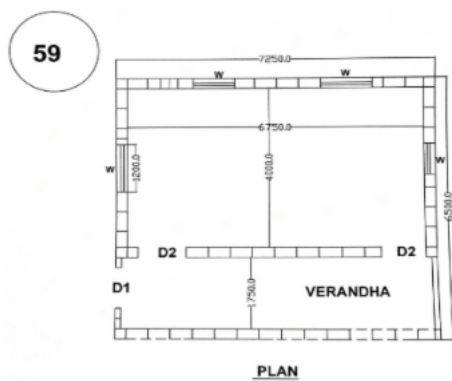

নির্বাচক নিবন্ধন আধিকারিকের স্বাক্ষর

Nazri Naksha

Google Map View

Polling Station Building Front View

Polling Station Front View

Cad View

Key MAP View

1 নাম : হাসানুর জামাল পিতার নাম: অনেসুর রহমান বাড়ির নং : n0052 বয়স : 34 লিঙ্গ : পুরুষ	GRR2790046 ফটো উপলব্ধ	2 নাম : রেশমা পারভিন অন্যান্য: বারেক আলি বাড়ির নং : 0092 বয়স : 27 লিঙ্গ : পুরুষ	INP2380889 ফটো উপলব্ধ	3 নাম : মুক্তারা খাতুন স্বামীর নাম: মুর্শেদ আলি বাড়ির নং : n0062 বয়স : 40 লিঙ্গ : মহিলা	INP1040815 ফটো উপলব্ধ
4 নাম : আবু কালাম পিতার নাম: আব্দুল হক বাড়ির নং : n0025 বয়স : 32 লিঙ্গ : পুরুষ	INP1132547 ফটো উপলব্ধ	5 নাম : সাদেক আলি পিতার নাম: বেলাল হোসেন বাড়ির নং : n0010 বয়স : 57 লিঙ্গ : পুরুষ	INP2160489 ফটো উপলব্ধ	6 নাম : জাহানুর খাতুন পিতার নাম: জমিরুদ্দিন বাড়ির নং : এন0094 বয়স : 21 লিঙ্গ : মহিলা	INP2408177 ফটো উপলব্ধ
7 নাম : সুন্দরী বিবি স্বামীর নাম: ইশা আলী বাড়ির নং : n0013 বয়স : 68 লিঙ্গ : মহিলা	INP2176501 ফটো উপলব্ধ	8 নাম : আকবর আলি পিতার নাম: শিশ মহাম্মদ বাড়ির নং : n0058 বয়স : 43 লিঙ্গ : পুরুষ	GRR1903392 ফটো উপলব্ধ	9 নাম : আঙ্গুরা খাতুন স্বামীর নাম: মোকিম আলি বাড়ির নং : এন0011 বয়স : 22 লিঙ্গ : মহিলা	INP2417707 ফটো উপলব্ধ
10 নাম : ওবাইদুর রহমান পিতার নাম: ফরমান আলী বাড়ির নং : n0082 বয়স : 43 লিঙ্গ : পুরুষ	GRR3005089 ফটো উপলব্ধ	11 নাম : রোশনারা খাতুন পিতার নাম: আমেশ আলী আলি বাড়ির নং : N0087 বয়স : 38 লিঙ্গ : মহিলা	INP0752782 ফটো উপলব্ধ	12 নাম : হাসনারা বিবি স্বামীর নাম: হাসান আলী বাড়ির নং : n0027 বয়স : 35 লিঙ্গ : মহিলা	INP1257617 ফটো উপলব্ধ
13 নাম : মোহাঃ তারিকুল আনোয়ার পিতার নাম: সেকান্দ আলি বাড়ির নং : n0033 বয়স : 31 লিঙ্গ : পুরুষ	INP0817387 ফটো উপলব্ধ	14 নাম : গোলাম মর্তুজা পিতার নাম: মোহাম্মদ সামসুল হক বাড়ির নং : n0051 বয়স : 42 লিঙ্গ : পুরুষ	GRR2529741 ফটো উপলব্ধ	15 নাম : রেহেনা খাতুন স্বামীর নাম: মোহাম্মদ আকিমুদ্দিন বাড়ির নং : N0028 বয়স : 27 লিঙ্গ : মহিলা	INP2227973 ফটো উপলব্ধ
16 নাম : মরীয়ম বিবি স্বামীর নাম: সাদেক আলি বাড়ির নং : n0010 বয়স : 51 লিঙ্গ : মহিলা	GRR2529600 ফটো উপলব্ধ	17 নাম : মোসাঃতোরজিয়া খাতুন পিতার নাম: আব্দুল বায়েদ বাড়ির নং : n0239 বয়স : 28 লিঙ্গ : মহিলা	INP1578178 ফটো উপলব্ধ	18 নাম : শিষ মহম্মদ পিতার নাম: হাজী সেকান্দার বাড়ির নং : n0145 বয়স : 69 লিঙ্গ : পুরুষ	INP1858927 ফটো উপলব্ধ
19 নাম : সেখ সামাদ পিতার নাম: এজহারী বাড়ির নং : n0102 বয়স : 27 লিঙ্গ : পুরুষ	INP1379635 ফটো উপলব্ধ	20 নাম : মমতাজ খাতুন স্বামীর নাম: মুকলেত্তুর রহমান বাড়ির নং : n0062 বয়স : 32 লিঙ্গ : মহিলা	INP1132729 ফটো উপলব্ধ	21 নাম : শোবী রবিদাস স্বামীর নাম: অজয় রবিদাস বাড়ির নং : N0142 বয়স : 27 লিঙ্গ : মহিলা	INP2220747 ফটো উপলব্ধ
22 নাম : আশমা পিতার নাম: হেলাফ আলি বাড়ির নং : n0274 বয়স : 37 লিঙ্গ : মহিলা	INP1711605 ফটো উপলব্ধ	23 নাম : আশাদুল হক পিতার নাম: সমসের আলি বাড়ির নং : নং019 বয়স : 23 লিঙ্গ : পুরুষ	INP2290799 ফটো উপলব্ধ	24 নাম : রাজিয়া বিবি স্বামীর নাম: মোজাম্মেল হক বাড়ির নং : n0226 বয়স : 56 লিঙ্গ : মহিলা	DDW2060317 ফটো উপলব্ধ
25 নাম : সেখ দানেশ পিতার নাম: সেখ আজিদ বাড়ির নং : n0100 বয়স : 51 লিঙ্গ : পুরুষ	INP2164564 ফটো উপলব্ধ	26 নাম : সায়েদ আলি পিতার নাম: আব্দুর রোসিদ বাড়ির নং : n0025 বয়স : 59 লিঙ্গ : পুরুষ	GRR2789881 ফটো উপলব্ধ	27 নাম : সেতারা বিবি স্বামীর নাম: সফিকুল আলম ইসলাম বাড়ির নং : n0012 বয়স : 39 লিঙ্গ : মহিলা	GRR2790269 ফটো উপলব্ধ
28 নাম : আবদুল হক পিতার নাম: আব্দুল রসিদ বাড়ির নং : n0025 বয়স : 59 লিঙ্গ : পুরুষ	INP2165454 ফটো উপলব্ধ	29 নাম : মহ তকিমুদ্দিন পিতার নাম: মহ ইসমাইল বাড়ির নং : N0153 বয়স : 36 লিঙ্গ : পুরুষ	INP0752857 ফটো উপলব্ধ	30 নাম : এক্রামুল হক পিতার নাম: আইনাল হক বাড়ির নং : n0026 বয়স : 54 লিঙ্গ : পুরুষ	INP2163293 ফটো উপলব্ধ