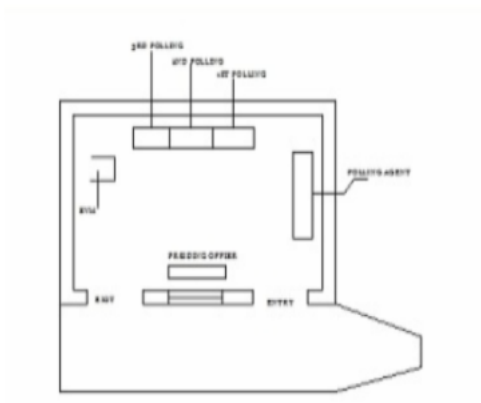

নির্বাচক নিবন্ধন আধিকারিকের স্বাক্ষর

Nazri Naksha

Google Map View

Polling Station Building Front View

Polling Station Front View

Cad View

Key MAP View

বিধানসভা নির্বাচনক্ষেত্রের নং, নাম : 47-মালতীপুর
ভাগ নং, নাম : 1-গোরখপুর দক্ষিণপাড়া,