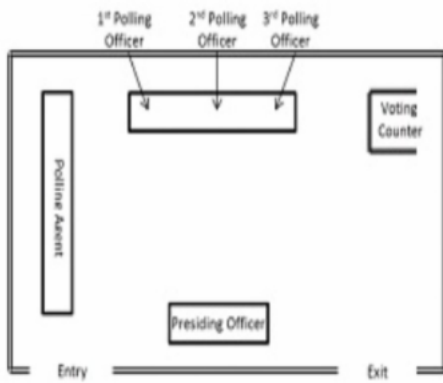

নির্বাচক নিবন্ধন আধিকারিকের স্বাক্ষর

Nazri Naksha

Google Map View

Polling Station Building Front View

Polling Station Front View

Cad View

Key MAP View

1 নাম : সাদেকুল ইসলাম পিতার নাম: সাইদুর রহমান বাড়ির নং : n0063 বয়স : 31 লিঙ্গ : পুরুষ	INP1468073 ফটো উপলব্ধ	2 নাম : মোহাঃ সামউদ্দীন পিতার নাম: জায়েদুল হক বাড়ির নং : n0020 বয়স : 38 লিঙ্গ : পুরুষ	GRR2890242 ফটো উপলব্ধ	3 নাম : তোহরা বিবি স্বামীর নাম: আহমেদ হোসেন বাড়ির নং : n0032 বয়স : 56 লিঙ্গ : মহিলা	INP2069631 ফটো উপলব্ধ
4 নাম : আনিকুল ইসলাম পিতার নাম: আহমেদ হোসেন বাড়ির নং : 32 বয়স : 40 লিঙ্গ : পুরুষ	INP0753004 ফটো উপলব্ধ	5 নাম : রুকসানা খাতুন স্বামীর নাম: আজমাল বাড়ির নং : n0145 বয়স : 32 লিঙ্গ : মহিলা	INP1578590 ফটো উপলব্ধ	6 নাম : বিলকিস খাতুন স্বামীর নাম: মইন মোশারফ হোসেন বাড়ির নং : n0020 বয়স : 39 লিঙ্গ : মহিলা	GRR2890259 ফটো উপলব্ধ
7 নাম : মাইমুনা খাতুন স্বামীর নাম: সাইবুর রহমান বাড়ির নং : এন008 বয়স : 24 লিঙ্গ : মহিলা	INP2293439 ফটো উপলব্ধ	8 নাম : আয়েশা বিবি স্বামীর নাম: আমজাদ আলী বাড়ির নং : n0058 বয়স : 56 লিঙ্গ : মহিলা	INP2188936 ফটো উপলব্ধ	9 নাম : সাজেদা স্বামীর নাম: মুখলেসুর রহমান বাড়ির নং : n0058 বয়স : 53 লিঙ্গ : মহিলা	INP2052066 ফটো উপলব্ধ
10 নাম : আবুগাফফার পিতার নাম: শফিক আলী বাড়ির নং : n0081 বয়স : 31 লিঙ্গ : পুরুষ	INP1258581 ফটো উপলব্ধ	11 নাম : মকিম আলি পিতার নাম: আয়েস আলি বাড়ির নং : n0054 বয়স : 51 লিঙ্গ : পুরুষ	GRR1904689 ফটো উপলব্ধ	12 নাম : আব্দুর রহমান পিতার নাম: মহঃ মোজাম্মেল হক বাড়ির নং : n0111 বয়স : 53 লিঙ্গ : পুরুষ	INP1852391 ফটো উপলব্ধ
13 নাম : আনোয়ারী স্বামীর নাম: রিয়াজুদ্দিন বাড়ির নং : n0010 বয়স : 63 লিঙ্গ : মহিলা	INP2052595 ফটো উপলব্ধ	14 নাম : নাকিসা পারভীন স্বামীর নাম: গোলাম মোর্তুজা বাড়ির নং : এন0057 বয়স : 27 লিঙ্গ : মহিলা	INP1784214 ফটো উপলব্ধ	15 নাম : লাল মহাম্মদ পিতার নাম: আবদুস সালাম বাড়ির নং : n0044 বয়স : 65 লিঙ্গ : পুরুষ	INP2146991 ফটো উপলব্ধ
16 নাম : মহাঃ মানসুর হোসেন পিতার নাম: শফিক আলি বাড়ির নং : n0081 বয়স : 41 লিঙ্গ : পুরুষ	INP0817742 ফটো উপলব্ধ	17 নাম : নেসা বিবি স্বামীর নাম: পির হুম্মদ বাড়ির নং : n0044 বয়স : 64 লিঙ্গ : মহিলা	INP2186286 ফটো উপলব্ধ	18 নাম : মমিনা স্বামীর নাম: আব্দুল গনি বাড়ির নং : n0013 বয়স : 61 লিঙ্গ : মহিলা	INP2175008 ফটো উপলব্ধ
19 নাম : সেবিনা খাতুন স্বামীর নাম: সাইদুর রহমান বাড়ির নং : n0048 বয়স : 36 লিঙ্গ : মহিলা	INP0753061 ফটো উপলব্ধ	20 নাম : ফিরোজা খাতুন স্বামীর নাম: গোলাম মোর্তুজা বাড়ির নং : n0194 বয়স : 29 লিঙ্গ : মহিলা	INP1712108 ফটো উপলব্ধ	21 নাম : মোহাঃ আফসার আলি পিতার নাম: রুমজান আলি বাড়ির নং : n0017 বয়স : 70 লিঙ্গ : পুরুষ	INP1827310 ফটো উপলব্ধ
22 নাম : সাহানারা খাতুন স্বামীর নাম: ফেরদৌস আলি বাড়ির নং : এন0074 বয়স : 23 লিঙ্গ : মহিলা	INP2368306 ফটো উপলব্ধ	23 নাম : হোসনারা বিবি স্বামীর নাম: মোজলুল হক বাড়ির নং : n0099 বয়স : 39 লিঙ্গ : মহিলা	INP0817841 ফটো উপলব্ধ	24 নাম : এব্রাহিম পিতার নাম: আব্দুল রাহিম বাড়ির নং : n0076 বয়স : 30 লিঙ্গ : পুরুষ	INP1258516 ফটো উপলব্ধ
25 নাম : মুনিরুল ইসলাম পিতার নাম: আহম্মদ হক বাড়ির নং : এন0057 বয়স : 26 লিঙ্গ : পুরুষ	INP1771963 ফটো উপলব্ধ	26 নাম : নুরজাহান বিবি স্বামীর নাম: নাইমুদ্দিন বাড়ির নং : n0076 বয়স : 40 লিঙ্গ : মহিলা	GRR3129228 ফটো উপলব্ধ	27 নাম : নাজেমা খাতুন স্বামীর নাম: আব্দুল বাসির বাড়ির নং : n0069 বয়স : 40 লিঙ্গ : মহিলা	GRR2787851 ফটো উপলব্ধ
28 নাম : সালেমা খাতুন স্বামীর নাম: তজমুল হক বাড়ির নং : এন0024 বয়স : 25 লিঙ্গ : মহিলা	INP1784073 ফটো উপলব্ধ	29 নাম : সৌকাত আলী পিতার নাম: মুহাজ্জিদ বাড়ির নং : n0118 বয়স : 51 লিঙ্গ : পুরুষ	GRR3117934 ফটো উপলব্ধ	30 নাম : সামাউন হক পিতার নাম: সৌকাত বাড়ির নং : এন0118 বয়স : 20 লিঙ্গ : পুরুষ	INP2541704 ফটো উপলব্ধ