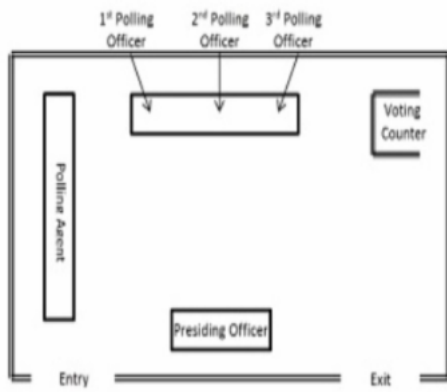

নির্বাচক নিবন্ধন আধিকারিকের স্বাক্ষর

Nazri Naksha

Google Map View

Polling Station Building Front View

Polling Station Front View

Cad View

Key MAP View

1 নাম : মাঝিয়া খাতুন স্বামীর নাম: সুরজাহান বাড়ির নং : n0143 বয়স : 44 লিঙ্গ : মহিলা	INP1134246 ফটো উপলব্ধ	2 নাম : সোনামুনী সোরেন স্বামীর নাম: মন্টু হেমব্রম বাড়ির নং : n0095 বয়স : 38 লিঙ্গ : মহিলা	INP1258953 ফটো উপলব্ধ	3 নাম : শুকতারা মন্ডল প্রামানিক স্বামীর নাম: সুধীর রঞ্জন প্রামানিক বাড়ির নং : n0045 বয়স : 63 লিঙ্গ : মহিলা	INP2173615 ফটো উপলব্ধ
4 নাম : জমিলা বেওয়া স্বামীর নাম: হুসেন আলী বাড়ির নং : n0110 বয়স : 82 লিঙ্গ : মহিলা	INP2072981 ফটো উপলব্ধ	5 নাম : আবদুল খালেক পিতার নাম: রিয়াজুদ্দিন বাড়ির নং : n0002 বয়স : 68 লিঙ্গ : পুরুষ	INP2146041 ফটো উপলব্ধ	6 নাম : সফিকুল নেশা স্বামীর নাম: ইয়াকুব আলি বাড়ির নং : n0209 বয়স : 31 লিঙ্গ : মহিলা	INP1712264 ফটো উপলব্ধ
7 নাম : গোপীনাথ দাস পিতার নাম: নিতাই চন্দ্র দাস বাড়ির নং : n0002 বয়স : 52 লিঙ্গ : পুরুষ	GRR1904341 ফটো উপলব্ধ	8 নাম : সরজাহান পিতার নাম: এরফান আলি বাড়ির নং : n0140 বয়স : 55 লিঙ্গ : পুরুষ	INP1134212 ফটো উপলব্ধ	9 নাম : মহ হুসেন পিতার নাম: আব্দুল হাকিম বাড়ির নং : n0210 বয়স : 29 লিঙ্গ : পুরুষ	INP1712272 ফটো উপলব্ধ
10 নাম : মহাঃ জিয়াউর রহমান পিতার নাম: আব্দুল খালেক বাড়ির নং : n0002 বয়স : 39 লিঙ্গ : পুরুষ	INP0182022 ফটো উপলব্ধ	11 নাম : মহাঃ এজবুল পিতার নাম: মুকব্বল হোসেন বাড়ির নং : n0132 বয়স : 28 লিঙ্গ : পুরুষ	INP1468552 ফটো উপলব্ধ	12 নাম : সুধীর রঞ্জন প্রামানিক পিতার নাম: ফকির চন্দ্র প্রামানিক বাড়ির নং : n0045 বয়স : 67 লিঙ্গ : পুরুষ	INP2191609 ফটো উপলব্ধ
13 নাম : সুদিন মন্ডল পিতার নাম: দুলাল মন্ডল বাড়ির নং : n0128 বয়স : 37 লিঙ্গ : পুরুষ	GRR3069440 ফটো উপলব্ধ	14 নাম : তাজমল হক পিতার নাম: মাতিন বাড়ির নং : n0103 বয়স : 37 লিঙ্গ : পুরুষ	INP0933341 ফটো উপলব্ধ	15 নাম : সুবেদু মন্ডল পিতার নাম: অচিন্ত মন্ডল বাড়ির নং : 05 বয়স : 21 লিঙ্গ : পুরুষ	INP2423200 ফটো উপলব্ধ
16 নাম : খালেদুর রহমান পিতার নাম: আব্দুল খালেক বাড়ির নং : n0002 বয়স : 30 লিঙ্গ : পুরুষ	INP1380443 ফটো উপলব্ধ	17 নাম : মোসাঃ মোমিনা খাতুন স্বামীর নাম: আনারুল ইসলাম বাড়ির নং : n0110 বয়স : 41 লিঙ্গ : মহিলা	INP1133917 ফটো উপলব্ধ	18 নাম : আনারুল ইসলাম পিতার নাম: জমিলা বাড়ির নং : n0110 বয়স : 43 লিঙ্গ : পুরুষ	GRR2788289 ফটো উপলব্ধ
19 নাম : জগন্নাথ দাস পিতার নাম: নিতাই দাস বাড়ির নং : n0002 বয়স : 58 লিঙ্গ : পুরুষ	GRR3004207 ফটো উপলব্ধ	20 নাম : হেমব্রম মাজলা পিতার নাম: লুথরু বাড়ির নং : n0095 বয়স : 83 লিঙ্গ : পুরুষ	WB/05/041/594795 ফটো উপলব্ধ	21 নাম : আনুয়ারা খাতুন স্বামীর নাম: তাজমল হক বাড়ির নং : n0103 বয়স : 31 লিঙ্গ : মহিলা	INP1468636 ফটো উপলব্ধ
22 নাম : কানন মণ্ডল স্বামীর নাম: সনাতন মণ্ডল বাড়ির নং : n0155 বয়স : 50 লিঙ্গ : মহিলা	GRR1981794 ফটো উপলব্ধ	23 নাম : মুরসালিম পিতার নাম: সাদেক আলি বাড়ির নং : n0110 বয়স : 30 লিঙ্গ : পুরুষ	INP1380203 ফটো উপলব্ধ	24 নাম : সোহাগী খাতুন স্বামীর নাম: মুরসালিম বাড়ির নং : n0110 বয়স : 22 লিঙ্গ : মহিলা	INP2476562 ফটো উপলব্ধ
25 নাম : তারিকুল ইসলাম পিতার নাম: মোকব্বল হোসেন বাড়ির নং : n0132 বয়স : 33 লিঙ্গ : পুরুষ	INP1041094 ফটো উপলব্ধ	26 নাম : হামেদা বিবি স্বামীর নাম: মোকব্বল বাড়ির নং : 0217 বয়স : 61 লিঙ্গ : মহিলা	WB/05/043/198154 ফটো উপলব্ধ	27 নাম : সাধন চন্দ্র দাস পিতার নাম: নিতাই চন্দ্র দাস বাড়ির নং : n0002 বয়স : 50 লিঙ্গ : পুরুষ	GRR2527273 ফটো উপলব্ধ
28 নাম : প্রতিমা বসাক (দাস) স্বামীর নাম: জয় দাস বাড়ির নং : n0149 বয়স : 30 লিঙ্গ : মহিলা	INP1380377 ফটো উপলব্ধ	29 নাম : নবনীতা অধিকারী (দাস) স্বামীর নাম: সাধন চন্দ্র দাস বাড়ির নং : n0142 বয়স : 37 লিঙ্গ : মহিলা	INP1134238 ফটো উপলব্ধ	30 নাম : চন্দনা মন্ডল (দেবনাথ) স্বামীর নাম: সুশান্ত মন্ডল বাড়ির নং : n0145 বয়স : 40 লিঙ্গ : মহিলা	INP1134261 ফটো উপলব্ধ