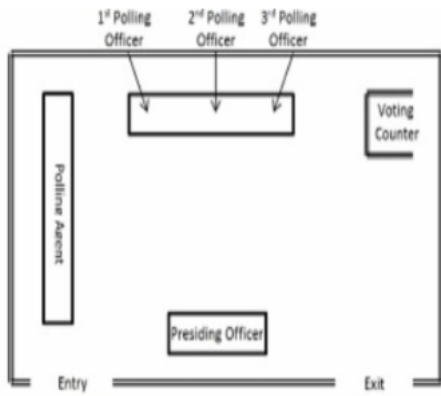

নির্বাচক নিবন্ধন আধিকারিকের স্বাক্ষর

Nazri Naksha

Google Map View

Polling Station Building Front View

Polling Station Front View

Cad View

Key MAP View

1 নাম : রাকেশ আলি পিতার নাম: বুধুয়া বাড়ির নং : এন0012 বয়স : 26 লিঙ্গ : পুরুষ	INP2369965 ফটো উপলব্ধ	2 নাম : লালো স্বামীর নাম: ইউসুফ বাড়ির নং : n0001 বয়স : 57 লিঙ্গ : মহিলা	WB/05/041/603017 ফটো উপলব্ধ	3 নাম : মতিউর রহমান পিতার নাম: কলিমুদ্দিন বাড়ির নং : n0017 বয়স : 43 লিঙ্গ : পুরুষ	GRR3130192 ফটো উপলব্ধ
4 নাম : নাকিসা খাতুন স্বামীর নাম: মজিবুর সেখ বাড়ির নং : এন0056 বয়স : 24 লিঙ্গ : মহিলা	INP2309912 ফটো উপলব্ধ	5 নাম : বলিমান খাতুন স্বামীর নাম: মঞ্জুর আলম বাড়ির নং : n0210 বয়স : 43 লিঙ্গ : মহিলা	INP1134436 ফটো উপলব্ধ	6 নাম : সাদির আলী পিতার নাম: বাবির সেখ বাড়ির নং : n0011 বয়স : 46 লিঙ্গ : পুরুষ	GRR2891547 ফটো উপলব্ধ
7 নাম : রুকশনা বিবি স্বামীর নাম: ইব্রাহিম সেখ বাড়ির নং : n0037 বয়স : 40 লিঙ্গ : মহিলা	INP0818385 ফটো উপলব্ধ	8 নাম : আব্দুল হাকিম পিতার নাম: এসরাইল বাড়ির নং : এন0235 বয়স : 57 লিঙ্গ : পুরুষ	WB/05/041/594150 ফটো উপলব্ধ	9 নাম : মাজেদ সেখ পিতার নাম: উজ্জ্বল সেখ বাড়ির নং : n0008 বয়স : 48 লিঙ্গ : পুরুষ	GRR1904648 ফটো উপলব্ধ
10 নাম : তারিক আলোয়ার পিতার নাম: মুহাঃ জালালুদ্দিন বাড়ির নং : এন0051 বয়স : 36 লিঙ্গ : পুরুষ	INP0753251 ফটো উপলব্ধ	11 নাম : নূর ইসলাম পিতার নাম: নজরুল হক বাড়ির নং : এন061 বয়স : 23 লিঙ্গ : পুরুষ	INP2368991 ফটো উপলব্ধ	12 নাম : রুকসানা খাতুন স্বামীর নাম: মুস্তাকিম আলি বাড়ির নং : N0220 বয়স : 28 লিঙ্গ : মহিলা	INP2228906 ফটো উপলব্ধ
13 নাম : ইসমোতারা খাতুন স্বামীর নাম: মোস্তফিজ আলি বাড়ির নং : N0048 বয়স : 26 লিঙ্গ : মহিলা	INP2229318 ফটো উপলব্ধ	14 নাম : হুসনারা খাতুন স্বামীর নাম: মিরাজ হুসেন বাড়ির নং : এন0012 বয়স : 22 লিঙ্গ : মহিলা	INP2352185 ফটো উপলব্ধ	15 নাম : আব্দুল লতিফ পিতার নাম: শেখ কালিমুদ্দিন বাড়ির নং : n0017 বয়স : 34 লিঙ্গ : পুরুষ	INP0933952 ফটো উপলব্ধ
16 নাম : দুলালী খাতুন স্বামীর নাম: আব্দুল লতিফ বাড়ির নং : n0017 বয়স : 30 লিঙ্গ : মহিলা	INP1468685 ফটো উপলব্ধ	17 নাম : লুৎফা খাতুন স্বামীর নাম: সাজিব সেখ বাড়ির নং : এন0010 বয়স : 23 লিঙ্গ : মহিলা	INP2369023 ফটো উপলব্ধ	18 নাম : ফারমেজা খাতুন স্বামীর নাম: সিদ্দিক আলি বাড়ির নং : N0002 বয়স : 27 লিঙ্গ : মহিলা	INP2199669 ফটো উপলব্ধ
19 নাম : মহঃ হাসান আলি পিতার নাম: মহঃ খতিব আলি বাড়ির নং : n0033 বয়স : 72 লিঙ্গ : পুরুষ	INP1890060 ফটো উপলব্ধ	20 নাম : সলেনুর খাতুন স্বামীর নাম: সাবেদ আলি বাড়ির নং : n0023 বয়স : 37 লিঙ্গ : মহিলা	GRR3070521 ফটো উপলব্ধ	21 নাম : মামনি বিবি স্বামীর নাম: আলমগীর আলি বাড়ির নং : এন0012 বয়স : 23 লিঙ্গ : মহিলা	INP2353431 ফটো উপলব্ধ
22 নাম : জামাল আলি পিতার নাম: আহমেদ হোসেন বাড়ির নং : 0101 বয়স : 33 লিঙ্গ : পুরুষ	INP2226355 ফটো উপলব্ধ	23 নাম : খতেজা স্বামীর নাম: সেখ সামিরুদ্দিন বাড়ির নং : n0016 বয়স : 54 লিঙ্গ : মহিলা	INP2015774 ফটো উপলব্ধ	24 নাম : সাহেবা বিবি স্বামীর নাম: খালেক বাড়ির নং : n0010 বয়স : 41 লিঙ্গ : মহিলা	INP0933945 ফটো উপলব্ধ
25 নাম : জাহানারা খাতুন স্বামীর নাম: এমামুল রহমান বাড়ির নং : এন0030 বয়স : 27 লিঙ্গ : মহিলা	INP1712629 ফটো উপলব্ধ	26 নাম : রুনা খাতুন স্বামীর নাম: সরিফুল রহমান বাড়ির নং : n0240 বয়স : 27 লিঙ্গ : মহিলা	INP1579143 ফটো উপলব্ধ	27 নাম : মঞ্জুরি খাতুন স্বামীর নাম: খতিব আলি বাড়ির নং : N0017 বয়স : 24 লিঙ্গ : মহিলা	INP2202869 ফটো উপলব্ধ
28 নাম : কয়েশ আলি পিতার নাম: মোমিন সেখ বাড়ির নং : n0040 বয়স : 30 লিঙ্গ : পুরুষ	INP1380534 ফটো উপলব্ধ	29 নাম : আব্দুল মাতিন পিতার নাম: মোহঃ ইসরাইল বাড়ির নং : এন0021 বয়স : 55 লিঙ্গ : পুরুষ	INP2061232 ফটো উপলব্ধ	30 নাম : সফেদা স্বামীর নাম: আরসাদ আলি বাড়ির নং : n0063 বয়স : 76 লিঙ্গ : মহিলা	GRR2891703 ফটো উপলব্ধ