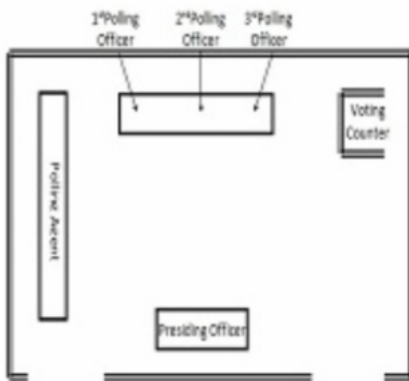

নির্বাচক নিবন্ধন আধিকারিকের স্বাক্ষর

Nazri Naksha

Google Map View

Polling Station Building Front View

Polling Station Front View

Cad View

Key MAP View

1 নাম : নূরুল ইসলাম পিতার নাম: আবদুল রসিদ বাড়ির নং : n0118 বয়স : 44 লিঙ্গ : পুরুষ	GRR1959006 ফটো উপলব্ধ	2 নাম : আজমাল হোসেন পিতার নাম: ফাইজুদ্দিন বাড়ির নং : n0076 বয়স : 54 লিঙ্গ : পুরুষ	GRR1959113 ফটো উপলব্ধ	3 নাম : মিনসার আলি পিতার নাম: তামিজুদ্দিন বাড়ির নং : n0228 বয়স : 26 লিঙ্গ : পুরুষ	INP1712967 ফটো উপলব্ধ
4 নাম : ইলিয়াস পিতার নাম: বাসিরুদ্দিন বাড়ির নং : n0178 বয়স : 41 লিঙ্গ : পুরুষ	GRR3126588 ফটো উপলব্ধ	5 নাম : মৌসমি খাতুন স্বামীর নাম: ফিরোজ আলম বাড়ির নং : N0001 বয়স : 24 লিঙ্গ : মহিলা	INP2192284 ফটো উপলব্ধ	6 নাম : জাহির আলী পিতার নাম: বাসিরুদ্দিন সেখ বাড়ির নং : n0180 বয়স : 33 লিঙ্গ : পুরুষ	INP1381060 ফটো উপলব্ধ
7 নাম : এমদাদ হোসেন পিতার নাম: ইলিয়াস বাড়ির নং : n0153 বয়স : 35 লিঙ্গ : পুরুষ	INP0819268 ফটো উপলব্ধ	8 নাম : কুলসুম স্বামীর নাম: মহবুল বাড়ির নং : n0062 বয়স : 72 লিঙ্গ : মহিলা	WB/05/041/552222 ফটো উপলব্ধ	9 নাম : সাজেন্দু স্বামীর নাম: ইত্তাজ বাড়ির নং : n0115 বয়স : 79 লিঙ্গ : মহিলা	WB/05/041/552042 ফটো উপলব্ধ
10 নাম : দাশেশ পিতার নাম: ইত্তাজ বাড়ির নং : n0115 বয়স : 57 লিঙ্গ : পুরুষ	WB/05/041/552143 ফটো উপলব্ধ	11 নাম : রহমান পিতার নাম: মুকসুদ বাড়ির নং : n0066 বয়স : 65 লিঙ্গ : পুরুষ	WB/05/041/552284 ফটো উপলব্ধ	12 নাম : তফিজুল ইসলাম পিতার নাম: আব্দুল রহমান বাড়ির নং : n0066 বয়স : 43 লিঙ্গ : পুরুষ	INP0934596 ফটো উপলব্ধ
13 নাম : ডলি খাতুন স্বামীর নাম: বাদল আলি বাড়ির নং : এন0203 বয়স : 25 লিঙ্গ : মহিলা	INP2467934 ফটো উপলব্ধ	14 নাম : মোসা নরি খাতুন স্বামীর নাম: আজহার আলি বাড়ির নং : N0041 বয়স : 38 লিঙ্গ : মহিলা	INP0753665 ফটো উপলব্ধ	15 নাম : তনুজা খাতুন (বিবি) স্বামীর নাম: নাইল বাড়ির নং : n0043 বয়স : 39 লিঙ্গ : মহিলা	GRR3077625 ফটো উপলব্ধ
16 নাম : মনিরুদ্দিন পিতার নাম: সমসের বাড়ির নং : n0127 বয়স : 57 লিঙ্গ : পুরুষ	INP2016640 ফটো উপলব্ধ	17 নাম : গুলো স্বামীর নাম: পসিরুদ্দিন বাড়ির নং : n0026 বয়স : 77 লিঙ্গ : মহিলা	INP2550812 ফটো উপলব্ধ	18 নাম : বাসিরুদ্দিন সেখ পিতার নাম: মুজাতুল্লা সেখ বাড়ির নং : n0180 বয়স : 87 লিঙ্গ : পুরুষ	GRR1983493 ফটো উপলব্ধ
19 নাম : সিরাজ আলি পিতার নাম: দিল্লী মহম্মদ বাড়ির নং : n0116 বয়স : 68 লিঙ্গ : পুরুষ	WB/05/041/552218 ফটো উপলব্ধ	20 নাম : আনজুরা খাতুন স্বামীর নাম: তফিজুল ইসলাম বাড়ির নং : n0066 বয়স : 35 লিঙ্গ : মহিলা	INP0934604 ফটো উপলব্ধ	21 নাম : সাইনুরা খাতুন স্বামীর নাম: আশিকুর রহমান বাড়ির নং : n0119 বয়স : 39 লিঙ্গ : মহিলা	GRR3077617 ফটো উপলব্ধ
22 নাম : মুকতারা খাতুন বিবি স্বামীর নাম: সেখ আসরফ আলি বাড়ির নং : n0119 বয়স : 32 লিঙ্গ : মহিলা	INP1135771 ফটো উপলব্ধ	23 নাম : আকলেমা বিবি স্বামীর নাম: সৈয়দ নূরুল ইসলাম বাড়ির নং : n0017 বয়স : 41 লিঙ্গ : মহিলা	INP0818989 ফটো উপলব্ধ	24 নাম : কুদ্দুস আলি পিতার নাম: ইফিজুদ্দিন বাড়ির নং : n0003 বয়স : 39 লিঙ্গ : পুরুষ	INP0934752 ফটো উপলব্ধ
25 নাম : মোজির আলি পিতার নাম: ইফিজুদ্দিন বাড়ির নং : n0094 বয়স : 33 লিঙ্গ : পুরুষ	INP1135904 ফটো উপলব্ধ	26 নাম : নূর নেহার স্বামীর নাম: আজিদ বাড়ির নং : n0001 বয়স : 48 লিঙ্গ : মহিলা	GRR2823615 ফটো উপলব্ধ	27 নাম : ঝালো বিবি স্বামীর নাম: সুক মোহাম্মদ বাড়ির নং : n0109 বয়স : 54 লিঙ্গ : মহিলা	GRR2824084 ফটো উপলব্ধ
28 নাম : ইসমেতারা বিবি স্বামীর নাম: আব্দুর রহমান বাড়ির নং : n0075 বয়স : 41 লিঙ্গ : মহিলা	GRR3140431 ফটো উপলব্ধ	29 নাম : আখি খাতুন স্বামীর নাম: তোসিরুদ্দিন বাড়ির নং : N0061 বয়স : 27 লিঙ্গ : মহিলা	INP1793157 ফটো উপলব্ধ	30 নাম : টারজান আলি পিতার নাম: আব্দুল বাড়ির নং : এন0133 বয়স : 27 লিঙ্গ : পুরুষ	INP2451490 ফটো উপলব্ধ