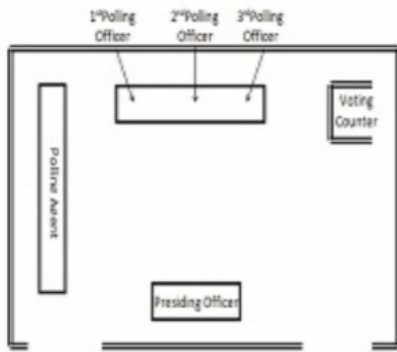

নির্বাচক নিবন্ধন আধিকারিকের স্বাক্ষর

Nazri Naksha

Google Map View

Polling Station Building Front View

Polling Station Front View

Cad View

Key MAP View

|  |                          |   |                          |   |                          |
|--|--------------------------|---|--------------------------|---|--------------------------|
| 1<br>নাম : সয়েমা খাতুন<br>স্বামীর নাম : সামাউন হক<br>বাড়ির নং : N0035<br>বয়স : 25 লিঙ্গ : মহিলা     | INP2193670<br>ফটো উপলব্ধ | 2<br>নাম : নৈমুদ্দিন<br>পিতার নাম : একরাম আলি<br>বাড়ির নং : n0057<br>বয়স : 70 লিঙ্গ : পুরুষ       | GRR2825347<br>ফটো উপলব্ধ | 3<br>নাম : মিনারুল<br>পিতার নাম : আবেশ মোহাম্মাদ<br>বাড়ির নং : n0367<br>বয়স : 32 লিঙ্গ : পুরুষ        | INP1714104<br>ফটো উপলব্ধ |
| 4<br>নাম : সাধন দাস<br>পিতার নাম : রঞ্জন দাস<br>বাড়ির নং : n0385<br>বয়স : 29 লিঙ্গ : পুরুষ           | INP1670660<br>ফটো উপলব্ধ | 5<br>নাম : শ্রাবনী দাস<br>স্বামীর নাম : সাধন দাস<br>বাড়ির নং : এন0001<br>বয়স : 28 লিঙ্গ : মহিলা   | INP2506103<br>ফটো উপলব্ধ | 6<br>নাম : সামাউন রেজা<br>পিতার নাম : হবিবুর রহমান<br>বাড়ির নং : n0036<br>বয়স : 30 লিঙ্গ : পুরুষ      | INP1260546<br>ফটো উপলব্ধ |
| 7<br>নাম : তোহিদা খাতুন<br>স্বামীর নাম : মাসিকুল<br>বাড়ির নং : এন0348<br>বয়স : 23 লিঙ্গ : মহিলা      | INP2467884<br>ফটো উপলব্ধ | 8<br>নাম : গোলাম মাসুদ<br>পিতার নাম : উজির আলি<br>বাড়ির নং : n0036<br>বয়স : 29 লিঙ্গ : পুরুষ      | INP1469899<br>ফটো উপলব্ধ | 9<br>নাম : সাবিনা ইয়াসমিন<br>পিতার নাম : সাজিদ আলি<br>বাড়ির নং : n0243<br>বয়স : 28 লিঙ্গ : মহিলা     | INP1579747<br>ফটো উপলব্ধ |
| 10<br>নাম : নাজির হোসেন<br>পিতার নাম : লাল মহম্মদ<br>বাড়ির নং : n0246<br>বয়স : 33 লিঙ্গ : পুরুষ      | INP1579770<br>ফটো উপলব্ধ | 11<br>নাম : হবিবুর রহমান<br>পিতার নাম : উজির আলি<br>বাড়ির নং : n0257<br>বয়স : 32 লিঙ্গ : পুরুষ    | INP1579887<br>ফটো উপলব্ধ | 12<br>নাম : আবেদা বিবি<br>স্বামীর নাম : নজরুল<br>বাড়ির নং : n0035<br>বয়স : 50 লিঙ্গ : মহিলা           | GRR1958164<br>ফটো উপলব্ধ |
| 13<br>নাম : মেহনাজ পারভীন<br>পিতার নাম : আব্দুল হালিম<br>বাড়ির নং : n0388<br>বয়স : 27 লিঙ্গ : মহিলা  | INP1670694<br>ফটো উপলব্ধ | 14<br>নাম : সুকতারা খাতুন<br>স্বামীর নাম : ফটিক<br>বাড়ির নং : নং221<br>বয়স : 24 লিঙ্গ : মহিলা     | INP2276327<br>ফটো উপলব্ধ | 15<br>নাম : সেরিনা বিবি<br>স্বামীর নাম : সফিকুল<br>বাড়ির নং : n0359<br>বয়স : 40 লিঙ্গ : মহিলা         | INP1714021<br>ফটো উপলব্ধ |
| 16<br>নাম : সাবিনা খাতুন<br>স্বামীর নাম : শিশ মহম্মদ<br>বাড়ির নং : n0232<br>বয়স : 34 লিঙ্গ : মহিলা   | INP1138684<br>ফটো উপলব্ধ | 17<br>নাম : ফতেমা খাতুন<br>স্বামীর নাম : একরাম আলী<br>বাড়ির নং : এন0128<br>বয়স : 23 লিঙ্গ : মহিলা | INP2392397<br>ফটো উপলব্ধ | 18<br>নাম : ওমার ফারুক<br>পিতার নাম : মজিবুর রহমান<br>বাড়ির নং : n0380<br>বয়স : 26 লিঙ্গ : পুরুষ      | INP1670611<br>ফটো উপলব্ধ |
| 19<br>নাম : রেজাউল হক<br>মায়ের নাম : নেকজান<br>বাড়ির নং : n0023<br>বয়স : 35 লিঙ্গ : পুরুষ           | INP2179877<br>ফটো উপলব্ধ | 20<br>নাম : সোনাভান<br>স্বামীর নাম : ফারুক আজম<br>বাড়ির নং : n0049<br>বয়স : 36 লিঙ্গ : মহিলা      | DDW3053410<br>ফটো উপলব্ধ | 21<br>নাম : ফারিদা ইয়াসমিন<br>পিতার নাম : আব্দুল মাতিন<br>বাড়ির নং : n0230<br>বয়স : 30 লিঙ্গ : মহিলা | INP1469774<br>ফটো উপলব্ধ |
| 22<br>নাম : জালাল আলি<br>পিতার নাম : হজরত আলি<br>বাড়ির নং : n0023<br>বয়স : 59 লিঙ্গ : পুরুষ          | GRR2512176<br>ফটো উপলব্ধ | 23<br>নাম : ফটিক<br>পিতার নাম : ওবাইদুর<br>বাড়ির নং : নং221<br>বয়স : 24 লিঙ্গ : পুরুষ             | INP2276293<br>ফটো উপলব্ধ | 24<br>নাম : আকতার<br>পিতার নাম : আব্দুল আলি<br>বাড়ির নং : n0034<br>বয়স : 40 লিঙ্গ : মহিলা             | INP2055259<br>ফটো উপলব্ধ |
| 25<br>নাম : মাসতারা বিবি<br>স্বামীর নাম : আব্দুল মালেক<br>বাড়ির নং : n0392<br>বয়স : 33 লিঙ্গ : মহিলা | INP1658103<br>ফটো উপলব্ধ | 26<br>নাম : তুলেজা বিবি<br>স্বামীর নাম : নুরুল হক<br>বাড়ির নং : n0400<br>বয়স : 28 লিঙ্গ : মহিলা   | INP1739176<br>ফটো উপলব্ধ | 27<br>নাম : হাফিজুর রহমান<br>পিতার নাম : মাসিকুল আলি<br>বাড়ির নং : n0035<br>বয়স : 28 লিঙ্গ : পুরুষ    | INP1469808<br>ফটো উপলব্ধ |
| 28<br>নাম : ফারিজা বিবি<br>স্বামীর নাম : ফরমান আলি<br>বাড়ির নং : n0026<br>বয়স : 45 লিঙ্গ : মহিলা     | GRR2824449<br>ফটো উপলব্ধ | 29<br>নাম : রফিকুল<br>পিতার নাম : সুলতান আলি<br>বাড়ির নং : n0033<br>বয়স : 52 লিঙ্গ : পুরুষ        | INP1871714<br>ফটো উপলব্ধ | 30<br>নাম : সায়েমা বিবি<br>স্বামীর নাম : রফিকুল হক<br>বাড়ির নং : n0035<br>বয়স : 32 লিঙ্গ : মহিলা     | INP1136068<br>ফটো উপলব্ধ |