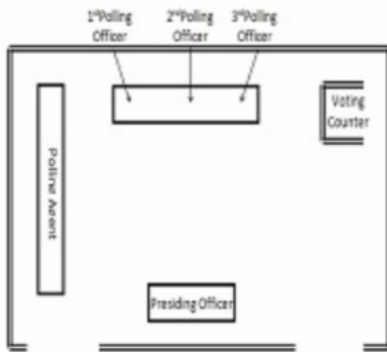

নির্বাচক নিবন্ধন আধিকারিকের স্বাক্ষর

Nazri Naksha

Google Map View

Polling Station Building Front View

Polling Station Front View

Cad View

Key MAP View

1 নাম : মোমিনা বিবি স্বামীর নাম : ফেরদৌস বাড়ির নং : n0164 বয়স : 50 লিঙ্গ : মহিলা	INP1043124 ফটো উপলব্ধ	2 নাম : মুসলেমা খাতুন পিতার নাম : আব্দুল সলাম বাড়ির নং : n0125 বয়স : 48 লিঙ্গ : মহিলা	GRR2824977 ফটো উপলব্ধ	3 নাম : হসেবা স্বামীর নাম : আব্দুল করিম বাড়ির নং : n0123 বয়স : 53 লিঙ্গ : মহিলা	INP1963156 ফটো উপলব্ধ
4 নাম : তসলিমা বিবি স্বামীর নাম : আব্দুল সলাম বাড়ির নং : n0068 বয়স : 53 লিঙ্গ : মহিলা	INP1892025 ফটো উপলব্ধ	5 নাম : মাজারুল ইসলাম পিতার নাম : সফিকুল ইসলাম বাড়ির নং : n0083 বয়স : 31 লিঙ্গ : পুরুষ	INP1546969 ফটো উপলব্ধ	6 নাম : সেলিনা আকতার বিবি স্বামীর নাম : সাইদুর রহমান বাড়ির নং : n0143 বয়স : 55 লিঙ্গ : মহিলা	INP2008050 ফটো উপলব্ধ
7 নাম : মাহেলা বিবি স্বামীর নাম : বারসেদ আলী বাড়ির নং : n0140 বয়স : 80 লিঙ্গ : মহিলা	WB/05/041/555455 ফটো উপলব্ধ	8 নাম : দানেশ আলি পিতার নাম : দাউদ আলি বাড়ির নং : n0080 বয়স : 52 লিঙ্গ : পুরুষ	GRR1958024 ফটো উপলব্ধ	9 নাম : সাইদুর রহমান পিতার নাম : আব্দুল আলি বাড়ির নং : n0143 বয়স : 66 লিঙ্গ : পুরুষ	GRR1999952 ফটো উপলব্ধ
10 নাম : জাহির আলাম পিতার নাম : মহম্মাদ ইশা বাড়ির নং : n0165 বয়স : 34 লিঙ্গ : পুরুষ	INP0935502 ফটো উপলব্ধ	11 নাম : মজিবুর রহমান পিতার নাম : সফিকুল ইসলাম বাড়ির নং : n0106 বয়স : 28 লিঙ্গ : পুরুষ	INP1381672 ফটো উপলব্ধ	12 নাম : মনিরুজ্জামান পিতার নাম : গোলাম রব্বানী বাড়ির নং : n0134 বয়স : 37 লিঙ্গ : পুরুষ	INP0194910 ফটো উপলব্ধ
13 নাম : মনোয়ারা বিবি অন্যান্য : আব্দুল মালেক বাড়ির নং : n0124 বয়স : 51 লিঙ্গ : মহিলা	GRR0944496 ফটো উপলব্ধ	14 নাম : নূরবান খাতুন স্বামীর নাম : আব্দুল হোসেন বাড়ির নং : n0119 বয়স : 26 লিঙ্গ : মহিলা	INP2383636 ফটো উপলব্ধ	15 নাম : সাজির আকতার পিতার নাম : আনিসুর রহমান বাড়ির নং : n0070 বয়স : 29 লিঙ্গ : পুরুষ	INP1381805 ফটো উপলব্ধ
16 নাম : আব্দুল জলিল পিতার নাম : তাজামুল হক বাড়ির নং : n0063 বয়স : 22 লিঙ্গ : পুরুষ	INP2372688 ফটো উপলব্ধ	17 নাম : আব্দুর রহমান পিতার নাম : আব্দুল খালেক বাড়ির নং : n0276 বয়স : 27 লিঙ্গ : পুরুষ	INP1580067 ফটো উপলব্ধ	18 নাম : কেসা রবি দাস পিতার নাম : বিশ্বনাথ রবি দাস বাড়ির নং : n0280 বয়স : 38 লিঙ্গ : মহিলা	INP1580109 ফটো উপলব্ধ
19 নাম : আব্দুল আলিম পিতার নাম : মফিজুদ্দিন বাড়ির নং : n0166 বয়স : 42 লিঙ্গ : পুরুষ	GRR2825297 ফটো উপলব্ধ	20 নাম : আব্দুল খালেক পিতার নাম : আব্দুল মজিদ বাড়ির নং : n0110 বয়স : 47 লিঙ্গ : পুরুষ	GRR3078177 ফটো উপলব্ধ	21 নাম : সোহাগী বিবি স্বামীর নাম : মফিজুদ্দিন বাড়ির নং : n0166 বয়স : 60 লিঙ্গ : মহিলা	GRR0947408 ফটো উপলব্ধ
22 নাম : সাবিনা ইয়াসমিন স্বামীর নাম : মোঃ জিয়াউল হক বাড়ির নং : n0104 বয়স : 34 লিঙ্গ : মহিলা	INP0935593 ফটো উপলব্ধ	23 নাম : সফিকুল রহমান পিতার নাম : সাইদুর রহমান বাড়ির নং : n0143 বয়স : 37 লিঙ্গ : পুরুষ	GRR3140761 ফটো উপলব্ধ	24 নাম : তহসিনা খাতুন স্বামীর নাম : মোস্তফা বাড়ির নং : n0078 বয়স : 37 লিঙ্গ : মহিলা	GRR3078086 ফটো উপলব্ধ
25 নাম : হেফজুর রহমান পিতার নাম : জামসুদ্দিন বাড়ির নং : n0117 বয়স : 29 লিঙ্গ : পুরুষ	INP1043322 ফটো উপলব্ধ	26 নাম : এসরাফুল হক পিতার নাম : বারসেদ আলী বাড়ির নং : n0140 বয়স : 57 লিঙ্গ : পুরুষ	WB/05/041/555604 ফটো উপলব্ধ	27 নাম : পিয়ারুল ইসলাম পিতার নাম : আব্দুল সায়েদ বাড়ির নং : n0132 বয়স : 33 লিঙ্গ : পুরুষ	INP1043025 ফটো উপলব্ধ
28 নাম : সাফি উর রহমান পিতার নাম : সাইদুর রহমান বাড়ির নং : n0097 বয়স : 22 লিঙ্গ : পুরুষ	INP2377737 ফটো উপলব্ধ	29 নাম : মনোয়ারা বিবি স্বামীর নাম : সরিফুল বাড়ির নং : n0132 বয়স : 55 লিঙ্গ : মহিলা	GRR2825206 ফটো উপলব্ধ	30 নাম : চেনতার স্বামীর নাম : মজিবুর রহমান বাড়ির নং : n0083 বয়স : 33 লিঙ্গ : মহিলা	INP1136308 ফটো উপলব্ধ