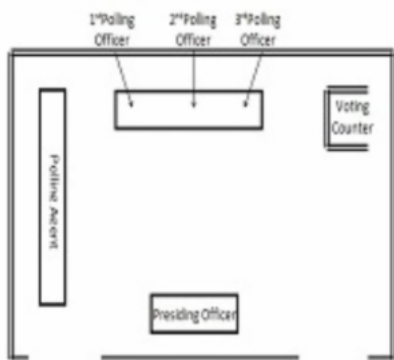

নির্বাচক নিবন্ধন আধিকারিকের স্বাক্ষর

Nazri Naksha

Google Map View

Polling Station Building Front View

Polling Station Front View

Cad View

Key MAP View

1 নাম : বাদিরুদ্দিন পিতার নাম: ইদ্রিশ বাড়ির নং : n0114 বয়স : 78 লিঙ্গ : পুরুষ ফটো উপলব্ধ	WB/05/041/558594	2 নাম : টগরী বিবি স্বামীর নাম: রাফিকুল বাড়ির নং : n0114 বয়স : 38 লিঙ্গ : মহিলা ফটো উপলব্ধ	INP0936583	3 নাম : মানুয়ারা বিবি স্বামীর নাম: গোলাম মোরতজা বাড়ির নং : n0114 বয়স : 65 লিঙ্গ : মহিলা ফটো উপলব্ধ	INP0936591
4 নাম : শহরবান স্বামীর নাম: বাদিরুদ্দিন বাড়ির নং : n0105 বয়স : 62 লিঙ্গ : মহিলা ফটো উপলব্ধ	INP2080661	5 নাম : সেরিনা জাহান পিতার নাম: ইফ্রাজুদ্দিন বাড়ির নং : n0122 বয়স : 30 লিঙ্গ : মহিলা ফটো উপলব্ধ	INP0820290	6 নাম : তাসলিমা খাতুন স্বামীর নাম: আরমানুল হক বাড়ির নং : n0197 বয়স : 24 লিঙ্গ : মহিলা ফটো উপলব্ধ	INP2206241
7 নাম : লতিফা বিবি স্বামীর নাম: ফাইজুদ্দিন বাড়ির নং : n0097 বয়স : 60 লিঙ্গ : মহিলা ফটো উপলব্ধ	INP1470863	8 নাম : মোরসালিম পিতার নাম: সাইয়াব আলি বাড়ির নং : এন0000 বয়স : 22 লিঙ্গ : পুরুষ ফটো উপলব্ধ	INP2414407	9 নাম : লতিফুর পিতার নাম: মুসলিম বাড়ির নং : n0113 বয়স : 55 লিঙ্গ : পুরুষ ফটো উপলব্ধ	INP1836071
10 নাম : আনোয়ারুল হোক, পিতার নাম: আনোয়ার রহমান বাড়ির নং : n0108 বয়স : 46 লিঙ্গ : পুরুষ ফটো উপলব্ধ	GRR1955707	11 নাম : মোবাসেরা খাতুন স্বামীর নাম: মোঃ নূহ বাড়ির নং : এন0120 বয়স : 23 লিঙ্গ : মহিলা ফটো উপলব্ধ	INP2337400	12 নাম : সর্বিলা খাতুন পিতার নাম: আব্দুল রোপ বাড়ির নং : এন0105 বয়স : 24 লিঙ্গ : মহিলা ফটো উপলব্ধ	INP2406197
13 নাম : কমরুন নেশা পিতার নাম: আব্দুল কাদের বাড়ির নং : এন0107 বয়স : 22 লিঙ্গ : মহিলা ফটো উপলব্ধ	INP2406205	14 নাম : কামাল হোসেন পিতার নাম: আব্দুল খালেক বাড়ির নং : এন0102 বয়স : 26 লিঙ্গ : পুরুষ ফটো উপলব্ধ	INP2200178	15 নাম : হাবিবুল্লা পিতার নাম: আজহার আলি বাড়ির নং : এন0125 বয়স : 25 লিঙ্গ : পুরুষ ফটো উপলব্ধ	INP2406221
16 নাম : ফ হুলবশ স্বামীর নাম: খালেক বাড়ির নং : n0102 বয়স : 51 লিঙ্গ : মহিলা ফটো উপলব্ধ	INP2445609	17 নাম : হাজরা বিবি স্বামীর নাম: মোস্তাফিজ লাল বাড়ির নং : n0082 বয়স : 47 লিঙ্গ : মহিলা ফটো উপলব্ধ	INP2080752	18 নাম : আঃ হামেদ পিতার নাম: আব্দুল হক বাড়ির নং : n0082 বয়স : 33 লিঙ্গ : পুরুষ ফটো উপলব্ধ	INP1137827
19 নাম : মাসিদুর পিতার নাম: খুরসেদ বাড়ির নং : n0092 বয়স : 44 লিঙ্গ : পুরুষ ফটো উপলব্ধ	GRR2826501	20 নাম : লুসিমিন খাতুন (বিবি) স্বামীর নাম: আমিরুল হক বাড়ির নং : N0105 বয়স : 36 লিঙ্গ : মহিলা ফটো উপলব্ধ	INP0754200	21 নাম : আব্দুল জালিল পিতার নাম: ফৈয়াজুদ্দিন বাড়ির নং : n0095 বয়স : 68 লিঙ্গ : পুরুষ ফটো উপলব্ধ	INP2082477
22 নাম : নাজেমা খাতুন স্বামীর নাম: নাজির হোসেন বাড়ির নং : n0134 বয়স : 34 লিঙ্গ : মহিলা ফটো উপলব্ধ	INP1137702	23 নাম : গোলাম রব্বানী পিতার নাম: নোসাদ আলি বাড়ির নং : n0136 বয়স : 55 লিঙ্গ : পুরুষ ফটো উপলব্ধ	GRR0954123	24 নাম : সেফালী বিবি স্বামীর নাম: মহিদুর আলি বাড়ির নং : n0122 বয়স : 40 লিঙ্গ : মহিলা ফটো উপলব্ধ	GRR2903946
25 নাম : মাগফেরা খাতুন বিবি স্বামীর নাম: মনসুর রহমান বাড়ির নং : n0027 বয়স : 36 লিঙ্গ : মহিলা ফটো উপলব্ধ	INP0754234	26 নাম : আবুল কালাম পিতার নাম: মমতাজ আলী বাড়ির নং : n0119 বয়স : 55 লিঙ্গ : পুরুষ ফটো উপলব্ধ	INP2238566	27 নাম : মহঃ ইশা পিতার নাম: মহঃ মহসিন বাড়ির নং : n0099 বয়স : 61 লিঙ্গ : পুরুষ ফটো উপলব্ধ	INP1855071
28 নাম : আশরাফুল আলম পিতার নাম: সৈয়দুল বাড়ির নং : n0089 বয়স : 44 লিঙ্গ : পুরুষ ফটো উপলব্ধ	INP2179331	29 নাম : মিনারুল হক পিতার নাম: আমিরুল হক বাড়ির নং : n0089 বয়স : 38 লিঙ্গ : পুরুষ ফটো উপলব্ধ	INP0935726	30 নাম : হাসনারা স্বামীর নাম: জাকার বাড়ির নং : n0114 বয়স : 53 লিঙ্গ : মহিলা ফটো উপলব্ধ	GRR3024320