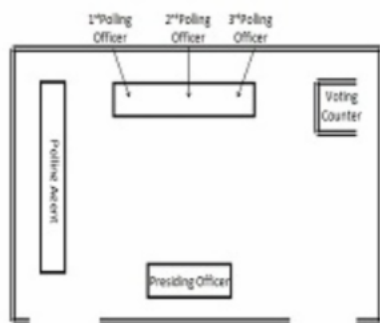

নির্বাচক নিবন্ধন আধিকারিকের স্বাক্ষর

Nazri Naksha

Google Map View

Polling Station Building Front View

Polling Station Front View

Cad View

Key MAP View

1 নাম : আশিয়া স্বামীর নাম : আশরাফুল বাড়ির নং : n0044 বয়স : 52 লিঙ্গ : মহিলা	WB/05/041/558312	2 নাম : মাসিদুর রহমান পিতার নাম : আব্দুস শুভান বাড়ির নং : n0013 বয়স : 58 লিঙ্গ : পুরুষ	INP2177947	3 নাম : জালালুদ্দিন পিতার নাম : আব্দুর রহমান বাড়ির নং : n0011 বয়স : 38 লিঙ্গ : পুরুষ	INP0198168
4 নাম : আকমাল হোসেন পিতার নাম : সইদুর বাড়ির নং : n0232 বয়স : 25 লিঙ্গ : পুরুষ	INP1672336	5 নাম : আনোয়ারী বিবি স্বামীর নাম : আব্দুল তোক বাড়ির নং : n0042 বয়স : 48 লিঙ্গ : মহিলা	INP2009645	6 নাম : বিজলি বিবি পিতার নাম : আব্দুল খাবির বাড়ির নং : n0061 বয়স : 45 লিঙ্গ : মহিলা	GRR3078367
7 নাম : রোজিনা খাতুন স্বামীর নাম : মতিউর রসিদ বাড়ির নং : নং 42 বয়স : 28 লিঙ্গ : মহিলা	INP1470715	8 নাম : মোহাঃ আমনুল্লাহ পিতার নাম : আব্দুল আলী বাড়ির নং : n0018 বয়স : 43 লিঙ্গ : পুরুষ	GRR1955699	9 নাম : সাহানার বিবি স্বামীর নাম : আব্দুল তোয়াব বাড়ির নং : n0065 বয়স : 50 লিঙ্গ : মহিলা	INP1847037
10 নাম : আসাতুল্লা পিতার নাম : আতাবুর বাড়ির নং : n0007 বয়স : 29 লিঙ্গ : পুরুষ	INP1470491	11 নাম : নাসরিনা পারভীন স্বামীর নাম : আলিউদ্দিন বাড়ির নং : n0039 বয়স : 38 লিঙ্গ : মহিলা	GRR3024486	12 নাম : রফিকুল পিতার নাম : আবুল হোসেন বাড়ির নং : n0047 বয়স : 58 লিঙ্গ : পুরুষ	INP1993229
13 নাম : হাফিজুদ্দিন পিতার নাম : আব্দুর রহিম বাড়ির নং : n0064 বয়স : 51 লিঙ্গ : পুরুষ	INP2148070	14 নাম : রফিকুল আলম পিতার নাম : মহম্মদ আলি বাড়ির নং : n0158 বয়স : 28 লিঙ্গ : পুরুষ	INP1580463	15 নাম : হামেসা বিবি স্বামীর নাম : নজরুল ইসলাম বাড়ির নং : n0064 বয়স : 55 লিঙ্গ : মহিলা	INP1938430
16 নাম : লুশি বেগম স্বামীর নাম : মোসারফ হোসেন বাড়ির নং : n0002 বয়স : 42 লিঙ্গ : মহিলা	GRR2546323	17 নাম : নুরুল হক পিতার নাম : মুহম্মদ আলি বাড়ির নং : n0039 বয়স : 33 লিঙ্গ : পুরুষ	INP0819862	18 নাম : সামিম আকতার পিতার নাম : মইনুদ্দিন আহমেদ বাড়ির নং : এন0142 বয়স : 21 লিঙ্গ : পুরুষ	INP2452043
19 নাম : নাসরিন খাতুন স্বামীর নাম : হাসিবুল রহমান বাড়ির নং : n0034 বয়স : 29 লিঙ্গ : মহিলা	INP1470343	20 নাম : শরিফ পিতার নাম : আবদুল আহাব বাড়ির নং : n0030 বয়স : 56 লিঙ্গ : পুরুষ	INP2073187	21 নাম : মসিবুর রহমান পিতার নাম : মুহম্মদ আলি বাড়ির নং : n0039 বয়স : 40 লিঙ্গ : পুরুষ	GRR2903763
22 নাম : নারগিশ আরা স্বামীর নাম : আব্দুল খাবির বাড়ির নং : n0026 বয়স : 25 লিঙ্গ : মহিলা	INP2156867	23 নাম : জামেলা বিবি স্বামীর নাম : মুহম্মদ ইনাম বাড়ির নং : n0029 বয়স : 39 লিঙ্গ : মহিলা	INP1382043	24 নাম : এরফান আলি পিতার নাম : আহাব বাড়ির নং : n0030 বয়স : 58 লিঙ্গ : পুরুষ	INP2072239
25 নাম : দুলাল পিতার নাম : মসিবুর রহমান বাড়ির নং : n0026 বয়স : 37 লিঙ্গ : পুরুষ	INP0935692	26 নাম : মাইনুল হক পিতার নাম : মাসিদুল হক বাড়ির নং : n0032 বয়স : 55 লিঙ্গ : পুরুষ	INP2052884	27 নাম : মোহাঃ সাইফুল্লা পিতার নাম : আব্দুর রহমান বাড়ির নং : n0027 বয়স : 29 লিঙ্গ : পুরুষ	INP1381946
28 নাম : সায়েরা খাতুন স্বামীর নাম : মহ আতাউল্লাহ বাড়ির নং : n0035 বয়স : 30 লিঙ্গ : মহিলা	INP1261510	29 নাম : নাজিমা স্বামীর নাম : বাদিরগদ্দিন বাড়ির নং : n0053 বয়স : 57 লিঙ্গ : মহিলা	WB/05/041/558763	30 নাম : হাসান আলী পিতার নাম : মইনুদ্দিন বাড়ির নং : n0011 বয়স : 26 লিঙ্গ : পুরুষ	INP1261403