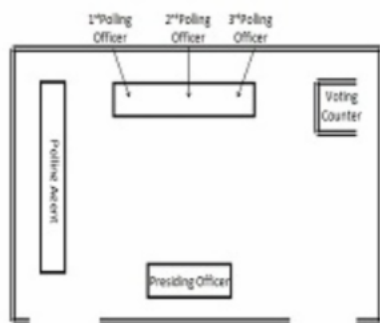

নির্বাচক নিবন্ধন আধিকারিকের স্বাক্ষর

Nazri Naksha

Google Map View

Polling Station Building Front View

Polling Station Front View

Cad View

Key MAP View

1 নাম : আব্দুল কাদির পিতার নাম : ফজল বাড়ির নং : N0117 বয়স : 36 লিঙ্গ : পুরুষ	INP0754309 ফটো উপলব্ধ	2 নাম : কাশিম পিতার নাম : আব্দুল মান্নান বাড়ির নং : n0112 বয়স : 68 লিঙ্গ : পুরুষ	INP1974393 ফটো উপলব্ধ	3 নাম : সাজাহান আলি পিতার নাম : ফজল বাড়ির নং : এন0117 বয়স : 23 লিঙ্গ : পুরুষ	INP2311496 ফটো উপলব্ধ
4 নাম : সায়েরা বিবি স্বামীর নাম : আসিফুদ্দিন বাড়ির নং : n0096 বয়স : 65 লিঙ্গ : মহিলা	GRR3016656 ফটো উপলব্ধ	5 নাম : সায়েরা বানু পিতার নাম : শরিফ বাড়ির নং : N0048 বয়স : 24 লিঙ্গ : মহিলা	INP2108918 ফটো উপলব্ধ	6 নাম : হাসান আলি পিতার নাম : জুব্বার রহমান বাড়ির নং : N0096 বয়স : 25 লিঙ্গ : পুরুষ	INP2203768 ফটো উপলব্ধ
7 নাম : আলমগীর পিতার নাম : আব্দুল কাশিম বাড়ির নং : n0175 বয়স : 27 লিঙ্গ : পুরুষ	INP1580794 ফটো উপলব্ধ	8 নাম : এরফান আলি পিতার নাম : রেশম মহসাদ বাড়ির নং : n0048 বয়স : 56 লিঙ্গ : পুরুষ	INP1837665 ফটো উপলব্ধ	9 নাম : মোহ আমানুল্লাহ পিতার নাম : মোহ আলি বাড়ির নং : N0050 বয়স : 33 লিঙ্গ : পুরুষ	INP0936716 ফটো উপলব্ধ
10 নাম : জরিলা খাতুন পিতার নাম : হেলাল আলি বাড়ির নং : n0086 বয়স : 30 লিঙ্গ : মহিলা	INP1261940 ফটো উপলব্ধ	11 নাম : জামেলা বিবি স্বামীর নাম : মনজুর আলী বাড়ির নং : n0085 বয়স : 52 লিঙ্গ : মহিলা	INP1888296 ফটো উপলব্ধ	12 নাম : পর্বিন খাতুন স্বামীর নাম : জাহাঙ্গীর আলম বাড়ির নং : n0134 বয়স : 24 লিঙ্গ : মহিলা	INP2205334 ফটো উপলব্ধ
13 নাম : টগরী বিবি স্বামীর নাম : আব্দুল বারেক বাড়ির নং : n0151 বয়স : 32 লিঙ্গ : মহিলা	INP1262294 ফটো উপলব্ধ	14 নাম : মুকতার পিতার নাম : আব্দুল মালেক বাড়ির নং : এন01 বয়স : 24 লিঙ্গ : পুরুষ	INP2311504 ফটো উপলব্ধ	15 নাম : মোসলেমা বিবি স্বামীর নাম : জুব্বার রহমান বাড়ির নং : n0096 বয়স : 54 লিঙ্গ : মহিলা	INP1952308 ফটো উপলব্ধ
16 নাম : সহেলা পিতার নাম : আবুল বাড়ির নং : n0081 বয়স : 57 লিঙ্গ : মহিলা	WB/05/041/498541 ফটো উপলব্ধ	17 নাম : জামালুদ্দিন পিতার নাম : গিয়াসুদ্দিন বাড়ির নং : n0081 বয়স : 53 লিঙ্গ : পুরুষ	INP1138031 ফটো উপলব্ধ	18 নাম : জোসনারা বিবি স্বামীর নাম : জামালুদ্দিন বাড়ির নং : n0081 বয়স : 43 লিঙ্গ : মহিলা	INP1138049 ফটো উপলব্ধ
19 নাম : তাজকেরা বিবি স্বামীর নাম : আনারুল হক বাড়ির নং : n0035 বয়স : 35 লিঙ্গ : মহিলা	GRR3075165 ফটো উপলব্ধ	20 নাম : নায়েরা খাতুন স্বামীর নাম : মোহঃ এসদাশী বাড়ির নং : n0009 বয়স : 31 লিঙ্গ : মহিলা	INP1471002 ফটো উপলব্ধ	21 নাম : দানেশ আলি পিতার নাম : কাশিম হামাদ বাড়ির নং : n0108 বয়স : 61 লিঙ্গ : পুরুষ	INP2082188 ফটো উপলব্ধ
22 নাম : সোফরা বিবি স্বামীর নাম : মইনুল হক বাড়ির নং : n0138 বয়স : 46 লিঙ্গ : মহিলা	INP0937136 ফটো উপলব্ধ	23 নাম : সুন্দরী স্বামীর নাম : মুনসুর বাড়ির নং : n0055 বয়স : 54 লিঙ্গ : মহিলা	INP1931724 ফটো উপলব্ধ	24 নাম : সেফালি খাতুন স্বামীর নাম : আলমগীর বাড়ির নং : এন0175 বয়স : 23 লিঙ্গ : মহিলা	INP2455657 ফটো উপলব্ধ
25 নাম : নারজাতন স্বামীর নাম : আবু বাক্কার বাড়ির নং : n0050 বয়স : 68 লিঙ্গ : মহিলা	GRR0862367 ফটো উপলব্ধ	26 নাম : মেরিনা খাতুন পিতার নাম : মুহাম্মাদুদ্দিন বাড়ির নং : n0085 বয়স : 30 লিঙ্গ : মহিলা	INP1382589 ফটো উপলব্ধ	27 নাম : মনজুর পিতার নাম : মাজেদ বাড়ির নং : n0038 বয়স : 56 লিঙ্গ : পুরুষ	INP2064152 ফটো উপলব্ধ
28 নাম : মোহঃ এসদাশী পিতার নাম : একরাম বাড়ির নং : n0009 বয়স : 39 লিঙ্গ : পুরুষ	INP1044205 ফটো উপলব্ধ	29 নাম : মোশারোফ পিতার নাম : ইয়াসিন বাড়ির নং : n0130 বয়স : 66 লিঙ্গ : পুরুষ	INP2063782 ফটো উপলব্ধ	30 নাম : বেগম বিবি স্বামীর নাম : আব্দুল করিম বাড়ির নং : n0150 বয়স : 32 লিঙ্গ : মহিলা	INP1262286 ফটো উপলব্ধ