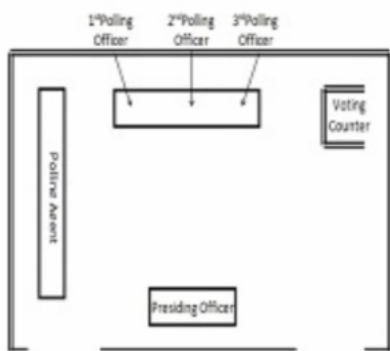

নির্বাচক নিবন্ধন আধিকারিকের স্বাক্ষর

Nazri Naksha

Google Map View

Polling Station Building Front View

Polling Station Front View

Cad View

Key MAP View

1 নাম : অবাইদুর রহমান পিতার নামঃ ইউনুস আলি বাড়ির নং : n0008 বয়স : 41 লিঙ্গ : পুরুষ	GRR3022472 ফটো উপলব্ধ	2 নাম : নাজমুল হক পিতার নামঃ মোহঃ সাফাউল্লা বাড়ির নং : n0031 বয়স : 54 লিঙ্গ : পুরুষ	GRR1921980 ফটো উপলব্ধ	3 নাম : সফিকুল ইসলাম পিতার নামঃ সুফতান আলী বাড়ির নং : n0033 বয়স : 30 লিঙ্গ : পুরুষ	INP0937771 ফটো উপলব্ধ
4 নাম : গোলমুর অন্যান্য: আব্দুল হালিম বাড়ির নং : n0011 বয়স : 55 লিঙ্গ : মহিলা	INP2181931 ফটো উপলব্ধ	5 নাম : তাহির পিতার নামঃ সমসের বাড়ির নং : n0038 বয়স : 49 লিঙ্গ : পুরুষ	WB/05/041/549584 ফটো উপলব্ধ	6 নাম : খোসবর আলি পিতার নামঃ সুফতান আলি বাড়ির নং : n0013 বয়স : 40 লিঙ্গ : মহিলা	INP1138395 ফটো উপলব্ধ
7 নাম : টগরী স্বামীর নাম: তাহির বাড়ির নং : n0038 বয়স : 44 লিঙ্গ : মহিলা	GRR2508877 ফটো উপলব্ধ	8 নাম : মরিয়ম বিবি স্বামীর নাম: নুরুল আলম বাড়ির নং : n0140 বয়স : 71 লিঙ্গ : মহিলা	INP1138502 ফটো উপলব্ধ	9 নাম : ফারিদা খাতুন স্বামীর নাম: হেবজুল বাড়ির নং : n0253 বয়স : 27 লিঙ্গ : মহিলা	INP1673359 ফটো উপলব্ধ
10 নাম : মোরজুল হক পিতার নামঃ সমসের বাড়ির নং : n0038 বয়স : 35 লিঙ্গ : পুরুষ	INP0937805 ফটো উপলব্ধ	11 নাম : রেহেনা খাতুন স্বামীর নামঃ অবাইদুর রহমান বাড়ির নং : n0008 বয়স : 39 লিঙ্গ : মহিলা	GRR2902526 ফটো উপলব্ধ	12 নাম : মেওয়া বিবি স্বামীর নামঃ হাদিস আলি বাড়ির নং : n0158 বয়স : 62 লিঙ্গ : মহিলা	INP2470144 ফটো উপলব্ধ
13 নাম : সামায়েন হক পিতার নামঃ নজরুল ইসলাম বাড়ির নং : n0251 বয়স : 27 লিঙ্গ : পুরুষ	INP1673334 ফটো উপলব্ধ	14 নাম : রুমালি বিবি স্বামীর নাম: আব্দুর রশিদ বাড়ির নং : n0031 বয়স : 56 লিঙ্গ : মহিলা	GRR1958933 ফটো উপলব্ধ	15 নাম : মারিয়াম বিবি স্বামীর নাম: জিয়াউল হক বাড়ির নং : n0269 বয়স : 35 লিঙ্গ : মহিলা	INP1042993 ফটো উপলব্ধ
16 নাম : এসদানী পিতার নামঃ শিশু মোহাম্মাদ বাড়ির নং : এন0029 বয়স : 32 লিঙ্গ : পুরুষ	INP1813518 ফটো উপলব্ধ	17 নাম : নসেবা বিবি স্বামীর নাম: আব্দুল খালেক বাড়ির নং : n0030 বয়স : 69 লিঙ্গ : মহিলা	GRR1922111 ফটো উপলব্ধ	18 নাম : আনয়ার হক পিতার নামঃ নুসের আলী বাড়ির নং : n0164 বয়স : 33 লিঙ্গ : পুরুষ	INP1138833 ফটো উপলব্ধ
19 নাম : চাঁদতারা খাতুন স্বামীর নামঃ আয়েয়র হক বাড়ির নং : এন0164 বয়স : 28 লিঙ্গ : মহিলা	INP2392314 ফটো উপলব্ধ	20 নাম : হেফজুর রহমান পিতার নামঃ সুফতান আলি বাড়ির নং : N000 বয়স : 26 লিঙ্গ : পুরুষ	INP2203842 ফটো উপলব্ধ	21 নাম : মাজেরা বিবি স্বামীর নামঃ সফর আলি বাড়ির নং : n0023 বয়স : 60 লিঙ্গ : মহিলা	INP2179620 ফটো উপলব্ধ
22 নাম : সৌকাত আলি পিতার নামঃ মহিউদ্দীন আলি বাড়ির নং : n0262 বয়স : 40 লিঙ্গ : পুরুষ	INP1469857 ফটো উপলব্ধ	23 নাম : আকবর হোসেন পিতার নামঃ নুরুল আমিন বাড়ির নং : n0013 বয়স : 33 লিঙ্গ : পুরুষ	INP1044403 ফটো উপলব্ধ	24 নাম : সারিফুল ইসলাম পিতার নামঃ মফিজুদ্দিন বাড়ির নং : n0002 বয়স : 37 লিঙ্গ : পুরুষ	GRR3022456 ফটো উপলব্ধ
25 নাম : আকতার হোসেন পিতার নামঃ সাজিরুদ্দিন বাড়ির নং : N0012 বয়স : 27 লিঙ্গ : পুরুষ	INP2179844 ফটো উপলব্ধ	26 নাম : আবুল কাশিম পিতার নামঃ ইব্রাহিম বাড়ির নং : n0003 বয়স : 61 লিঙ্গ : পুরুষ	INP2163764 ফটো উপলব্ধ	27 নাম : আশিরুদ্দিন পিতার নামঃ নুইয়ুদ্দিন বাড়ির নং : n0187 বয়স : 32 লিঙ্গ : পুরুষ	INP0821652 ফটো উপলব্ধ
28 নাম : মফিজুদ্দিন পিতার নামঃ জহাক আলী বাড়ির নং : n0002 বয়স : 68 লিঙ্গ : পুরুষ	WB/05/041/546051 ফটো উপলব্ধ	29 নাম : আবদুস সালাম পিতার নামঃ দিরাঞ্জুদ্দিন বাড়ির নং : এন0275 বয়স : 29 লিঙ্গ : পুরুষ	INP2467280 ফটো উপলব্ধ	30 নাম : মোহাঃ মাসরুজ পিতার নামঃ খুরশেদ আলী বাড়ির নং : n0214 বয়স : 27 লিঙ্গ : পুরুষ	INP1581461 ফটো উপলব্ধ