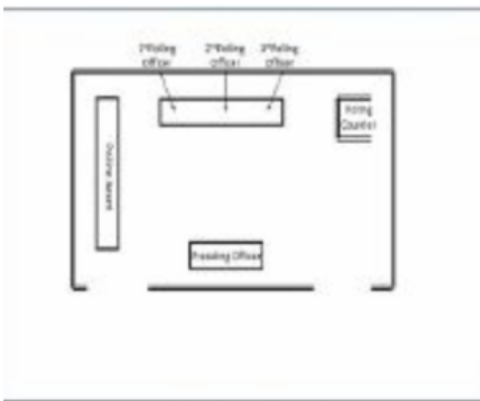

নির্বাচক নিবন্ধন আধিকারিকের স্বাক্ষর

Nazri Naksha

Google Map View

Polling Station Building Front View

Polling Station Front View

Cad View

Key MAP View

1 নাম : ইউসুফ পিতার নাম: আব্দুল মান্নান বাড়ির নং : n0042 বয়স : 63 লিঙ্গ : পুরুষ	INP2237840 ফটো উপলব্ধ	2 নাম : রফিকুল ইসলাম পিতার নাম: আব্দুস সামাদ বাড়ির নং : n0066 বয়স : 44 লিঙ্গ : পুরুষ	GRR3141850 ফটো উপলব্ধ	3 নাম : আব্বাস খাতুন স্বামীর নাম: রফিকুল আলম বাড়ির নং : এন0158 বয়স : 29 লিঙ্গ : মহিলা	INP1785310 ফটো উপলব্ধ
4 নাম : বাদিরুদ্দিন পিতার নাম: বেলাল হোসেন বাড়ির নং : n0024 বয়স : 43 লিঙ্গ : পুরুষ	GRR2515336 ফটো উপলব্ধ	5 নাম : আসিয়া স্বামীর নাম: জালালুদ্দিন বাড়ির নং : n0063 বয়স : 50 লিঙ্গ : মহিলা	INP2065894 ফটো উপলব্ধ	6 নাম : আজমাল হক পিতার নাম: জালালুদ্দিন বাড়ির নং : n0009 বয়স : 44 লিঙ্গ : পুরুষ	INP1264274 ফটো উপলব্ধ
7 নাম : নুরুল হক পিতার নাম: নসাদি বাড়ির নং : n0061 বয়স : 63 লিঙ্গ : পুরুষ	INP1978030 ফটো উপলব্ধ	8 নাম : মিজানুর রহমান পিতার নাম: মইনু আবদুল্লাহ বাড়ির নং : n0012 বয়স : 36 লিঙ্গ : পুরুষ	INP0941179 ফটো উপলব্ধ	9 নাম : খাদিজা স্বামীর নাম: রহমান বাড়ির নং : n0084 বয়স : 71 লিঙ্গ : মহিলা	INP1841394 ফটো উপলব্ধ
10 নাম : সেফালি খাতুন স্বামীর নাম: আলমগীর বাড়ির নং : এন0052 বয়স : 27 লিঙ্গ : মহিলা	INP1785344 ফটো উপলব্ধ	11 নাম : মাজারুল হক পিতার নাম: এস্তাজ আলি বাড়ির নং : n0039 বয়স : 29 লিঙ্গ : পুরুষ	INP1473792 ফটো উপলব্ধ	12 নাম : হাওয়া বেগম স্বামীর নাম: মজহার বাড়ির নং : n0063 বয়স : 31 লিঙ্গ : মহিলা	INP1473818 ফটো উপলব্ধ
13 নাম : মাসতারা খাতুন স্বামীর নাম: মঈনুর রহমান বাড়ির নং : এন0072 বয়স : 25 লিঙ্গ : মহিলা	INP2378701 ফটো উপলব্ধ	14 নাম : আলিম হোসেন পিতার নাম: আলীউদ্দিন বাড়ির নং : এন0068 বয়স : 23 লিঙ্গ : পুরুষ	INP2275188 ফটো উপলব্ধ	15 নাম : হাসনা খাতুন চিদি স্বামীর নাম: সাব্বিরুদ্দিন বাড়ির নং : n0070 বয়স : 36 লিঙ্গ : মহিলা	INP1047513 ফটো উপলব্ধ
16 নাম : মোতালেপ পিতার নাম: আজহার আলি বাড়ির নং : n0038 বয়স : 27 লিঙ্গ : পুরুষ	INP1142751 ফটো উপলব্ধ	17 নাম : মনিরুল ইসলাম পিতার নাম: তফিজুল হক বাড়ির নং : n0040 বয়স : 29 লিঙ্গ : পুরুষ	INP1547520 ফটো উপলব্ধ	18 নাম : আবু তাহির অন্যান্য: আব্দুল বাড়ির নং : n0119 বয়স : 43 লিঙ্গ : পুরুষ	INP1674761 ফটো উপলব্ধ
19 নাম : রোজিনা বিবি স্বামীর নাম: দুলাল হোসেন বাড়ির নং : n0054 বয়স : 40 লিঙ্গ : মহিলা	INP1047216 ফটো উপলব্ধ	20 নাম : রাবিকুল ইসলাম পিতার নাম: আব্দুল রাসিদ বাড়ির নং : এন0018 বয়স : 22 লিঙ্গ : পুরুষ	INP2380053 ফটো উপলব্ধ	21 নাম : সামোদা বিবি স্বামীর নাম: সাব্বিরুদ্দিন বাড়ির নং : n0015 বয়স : 62 লিঙ্গ : মহিলা	INP2077881 ফটো উপলব্ধ
22 নাম : আখতার স্বামীর নাম: সাজেমান বাড়ির নং : n0020 বয়স : 63 লিঙ্গ : মহিলা	INP1972132 ফটো উপলব্ধ	23 নাম : মাসরীকুল আলম পিতার নাম: ফজর আলী বাড়ির নং : n0040 বয়স : 29 লিঙ্গ : পুরুষ	INP0941294 ফটো উপলব্ধ	24 নাম : পারুলী খাতুন স্বামীর নাম: মোহাঃ আলমগীর বাড়ির নং : এন0066 বয়স : 27 লিঙ্গ : মহিলা	INP1785435 ফটো উপলব্ধ
25 নাম : জাহানারা বিবি স্বামীর নাম: ইমাম হোসেন বাড়ির নং : n0024 বয়স : 40 লিঙ্গ : মহিলা	GRR3078615 ফটো উপলব্ধ	26 নাম : সাব্বিনা খাতুন পিতার নাম: সামাদ বাড়ির নং : n0063 বয়স : 34 লিঙ্গ : মহিলা	INP1142793 ফটো উপলব্ধ	27 নাম : জরিনা বিবি স্বামীর নাম: এজবুল বাড়ির নং : 110 বয়স : 53 লিঙ্গ : মহিলা	INP0755694 ফটো উপলব্ধ
28 নাম : বাদিরুদ্দিন পিতার নাম: আব্দুল মান্নান বাড়ির নং : n0008 বয়স : 38 লিঙ্গ : পুরুষ	GRR3078680 ফটো উপলব্ধ	29 নাম : নাজির হুসেন পিতার নাম: মহম্মদ আলি বাড়ির নং : n0045 বয়স : 67 লিঙ্গ : পুরুষ	INP2062818 ফটো উপলব্ধ	30 নাম : সুন্দরী স্বামীর নাম: আব্দুল মাজেদ বাড়ির নং : n0068 বয়স : 77 লিঙ্গ : মহিলা	INP2194512 ফটো উপলব্ধ