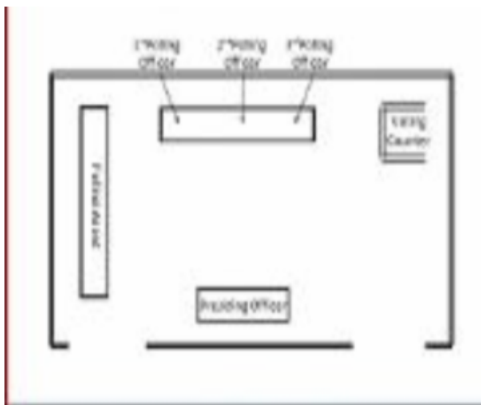

নির্বাচক নিবন্ধন আধিকারিকের স্বাক্ষর

Nazri Naksha

Google Map View

Polling Station Building Front View

Polling Station Front View

Cad View

Key MAP View

1 নাম : রফি খাতুন স্বামীর নাম : পেয়াদা কিনারা বাড়ির নং : এন005 বয়স : 23 লিঙ্গ : মহিলা	INP2428068 ফটো উপলব্ধ	2 নাম : তাহেরা খাতুন স্বামীর নাম : সুইদুর রহমান বাড়ির নং : n0121 বয়স : 39 লিঙ্গ : মহিলা	GRR2900520 ফটো উপলব্ধ	3 নাম : হেরাসতুল্লাহ পিতার নাম : সাবিরুদ্দিন বাড়ির নং : n0115 বয়স : 50 লিঙ্গ : পুরুষ	INP1985910 ফটো উপলব্ধ
4 নাম : আব্দুল খালিক পিতার নাম : আব্দুল মাতিন বাড়ির নং : এন0116 বয়স : 25 লিঙ্গ : পুরুষ	INP1764711 ফটো উপলব্ধ	5 নাম : আব্দুল আলিম পিতার নাম : ইয়াকুব আলি বাড়ির নং : n0268 বয়স : 26 লিঙ্গ : পুরুষ	INP1676279 ফটো উপলব্ধ	6 নাম : রমিসা খাতুন স্বামীর নাম : মোকাম্মেল হক বাড়ির নং : n0112 বয়স : 43 লিঙ্গ : মহিলা	INP2157493 ফটো উপলব্ধ
7 নাম : সুকতারা খাতুন স্বামীর নাম : ইসমাইল হক বাড়ির নং : এন0090 বয়স : 34 লিঙ্গ : মহিলা	INP1823640 ফটো উপলব্ধ	8 নাম : সাদিকুল ইসলাম পিতার নাম : মোকিমুল্লাহ বাড়ির নং : n0004 বয়স : 40 লিঙ্গ : পুরুষ	INP0944850 ফটো উপলব্ধ	9 নাম : সালিনুর বিবি স্বামীর নাম : আব্দুল হোসেন বাড়ির নং : n0114 বয়স : 63 লিঙ্গ : মহিলা	INP2199651 ফটো উপলব্ধ
10 নাম : সেমনর বিবি অন্যান্য : আজাদ বাড়ির নং : n0129 বয়স : 65 লিঙ্গ : মহিলা	INP2200129 ফটো উপলব্ধ	11 নাম : নূর আলম পিতার নাম : রবিউল আলম বাড়ির নং : N0001 বয়স : 24 লিঙ্গ : পুরুষ	INP2108207 ফটো উপলব্ধ	12 নাম : সাহানারা খাতুন স্বামীর নাম : সাদিকুল ইসলাম বাড়ির নং : n0004 বয়স : 30 লিঙ্গ : মহিলা	INP1264795 ফটো উপলব্ধ
13 নাম : সানোয়ারা খাতুন পিতার নাম : আব্দুল সামাদ বাড়ির নং : n0123 বয়স : 28 লিঙ্গ : মহিলা	INP1475136 ফটো উপলব্ধ	14 নাম : আনজুরা বিবি স্বামীর নাম : হেদায়েতুল্লাহ বাড়ির নং : n0115 বয়স : 37 লিঙ্গ : মহিলা	GRR2900439 ফটো উপলব্ধ	15 নাম : মোহরা গোলাম রাব্বানী পিতার নাম : মোহাভাবুদ্দিন আহমেদ বাড়ির নং : n0125 বয়স : 44 লিঙ্গ : পুরুষ	GRR1813120 ফটো উপলব্ধ
16 নাম : এনামুল হক পিতার নাম : ইলিয়াস বাড়ির নং : n0103 বয়স : 60 লিঙ্গ : পুরুষ	INP2175867 ফটো উপলব্ধ	17 নাম : রবিউল ইসলাম পিতার নাম : মোসাদ্দ বাড়ির নং : এন0408 বয়স : 25 লিঙ্গ : পুরুষ	INP1764687 ফটো উপলব্ধ	18 নাম : সেখা বিবি স্বামীর নাম : আকতার আলী বাড়ির নং : n0097 বয়স : 48 লিঙ্গ : মহিলা	GRR2496545 ফটো উপলব্ধ
19 নাম : আনওয়ারা খাতুন স্বামীর নাম : সোলাইমান বাড়ির নং : n0164 বয়স : 43 লিঙ্গ : মহিলা	INP0756437 ফটো উপলব্ধ	20 নাম : তারিকুল আনোয়ার পিতার নাম : আব্দুল তপ বাড়ির নং : n0088 বয়স : 34 লিঙ্গ : পুরুষ	INP1265040 ফটো উপলব্ধ	21 নাম : নাজিরা খাতুন স্বামীর নাম : আহসান বাড়ির নং : এন0282 বয়স : 23 লিঙ্গ : মহিলা	INP2297596 ফটো উপলব্ধ
22 নাম : সাবিনা খাতুন পিতার নাম : মোসাদ্দ আলি বাড়ির নং : n0108 বয়স : 32 লিঙ্গ : মহিলা	INP1264928 ফটো উপলব্ধ	23 নাম : জালাউদ্দিন পিতার নাম : সাহজাদ আলি বাড়ির নং : n0018 বয়স : 73 লিঙ্গ : পুরুষ	INP1918192 ফটো উপলব্ধ	24 নাম : আনিকুল ইসলাম পিতার নাম : আব্দুল ওহাব বাড়ির নং : n0132 বয়স : 41 লিঙ্গ : পুরুষ	GRR3075801 ফটো উপলব্ধ
25 নাম : আবুল হোসেন পিতার নাম : আব্দুল আলী বাড়ির নং : n0133 বয়স : 67 লিঙ্গ : পুরুষ	INP1940121 ফটো উপলব্ধ	26 নাম : মহাঃ গোলাম শারওয়ার পিতার নাম : মহাঃ আবদুর রহমান বাড়ির নং : n0128 বয়স : 33 লিঙ্গ : পুরুষ	INP0944553 ফটো উপলব্ধ	27 নাম : মীনারা খাতুন পিতার নাম : আব্দুল হাই বাড়ির নং : n0090 বয়স : 40 লিঙ্গ : মহিলা	INP0826701 ফটো উপলব্ধ
28 নাম : আনসারুল হক পিতার নাম : আব্দুল বাসির বাড়ির নং : এন0042 বয়স : 22 লিঙ্গ : পুরুষ	INP2418416 ফটো উপলব্ধ	29 নাম : মুজিবুর রহমান পিতার নাম : মোসাদ্দ আলি বাড়ির নং : n0133 বয়স : 58 লিঙ্গ : পুরুষ	INP2200533 ফটো উপলব্ধ	30 নাম : সাজেনুর বিবি স্বামীর নাম : দিয়ারুদ্দিন বাড়ির নং : n0124 বয়স : 49 লিঙ্গ : মহিলা	GRR1814706 ফটো উপলব্ধ