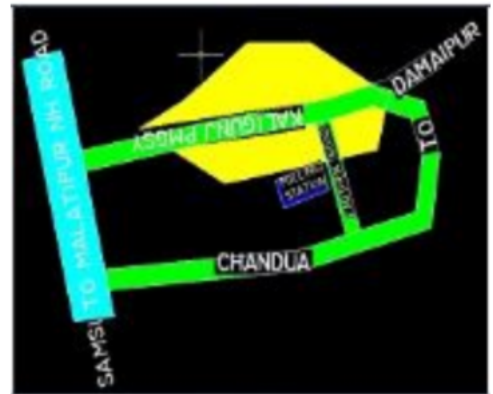

নির্বাচক নিবন্ধন আধিকারিকের স্বাক্ষর

Nazri Naksha

Google Map View

Polling Station Building Front View

Polling Station Front View

Cad View

Key MAP View

1 নাম : সখিলা খাতুন স্বামীর নাম : হুমায়ুন আলি বাড়ির নং : n0118 বয়স : 31 লিঙ্গ : মহিলা	INP1269083 ফটো উপলব্ধ	2 নাম : রেহেনা বিবি স্বামীর নাম : জিকির আলি বাড়ির নং : n0075 বয়স : 47 লিঙ্গ : মহিলা	GRR1932557 ফটো উপলব্ধ	3 নাম : মোহাঃ মোস্তাফিজ পিতার নাম : উরুইদুর রহমান বাড়ির নং : 143 বয়স : 37 লিঙ্গ : পুরুষ	INP0756866 ফটো উপলব্ধ
4 নাম : হাসিনা বানু পিতার নাম : মোহঃ আমজাদ হোসেন বাড়ির নং : এন0071 বয়স : 25 লিঙ্গ : মহিলা	INP2088318 ফটো উপলব্ধ	5 নাম : মৃজকেরা খাতুন পিতার নাম : মুহাম্মদ বাড়ির নং : n0325 বয়স : 28 লিঙ্গ : মহিলা	INP1389618 ফটো উপলব্ধ	6 নাম : মহাঃ রববানী পিতার নাম : আব্দুল লতিফ বাড়ির নং : n0039 বয়স : 37 লিঙ্গ : পুরুষ	GRR3137577 ফটো উপলব্ধ
7 নাম : সাদ্দাম হোসেন পিতার নাম : মোজাম্মেল হক বাড়ির নং : এন0445 বয়স : 32 লিঙ্গ : পুরুষ	INP1659077 ফটো উপলব্ধ	8 নাম : সামিরন স্বামীর নাম : নজরুল হক বাড়ির নং : এন0120 বয়স : 24 লিঙ্গ : মহিলা	INP2278075 ফটো উপলব্ধ	9 নাম : মহঃ উমার ফারুক পিতার নাম : আতাউল্লা বাড়ির নং : N0497 বয়স : 24 লিঙ্গ : পুরুষ	INP2210094 ফটো উপলব্ধ
10 নাম : মামুন আলি পিতার নাম : মোহাম্মদ সাদেক আলি বাড়ির নং : এন0104 বয়স : 26 লিঙ্গ : পুরুষ	INP2236206 ফটো উপলব্ধ	11 নাম : সফিকুল ইসলাম পিতার নাম : জহাঙ্গ আলি বাড়ির নং : n0057 বয়স : 34 লিঙ্গ : পুরুষ	INP1478478 ফটো উপলব্ধ	12 নাম : সাদ্দাম হোসেন পিতার নাম : দাশেম বাড়ির নং : এন0156 বয়স : 27 লিঙ্গ : পুরুষ	INP1817907 ফটো উপলব্ধ
13 নাম : মারজিনা বিবি স্বামীর নাম : আব্দুল মালিক বাড়ির নং : n0077 বয়স : 36 লিঙ্গ : মহিলা	INP1269018 ফটো উপলব্ধ	14 নাম : সাদ্দাম হোসেন পিতার নাম : হাবিবুল বাড়ির নং : N0057 বয়স : 36 লিঙ্গ : পুরুষ	INP2233443 ফটো উপলব্ধ	15 নাম : রাজ্জাক আলি পিতার নাম : সাজেমান আলি বাড়ির নং : n0139 বয়স : 51 লিঙ্গ : পুরুষ	INP1942952 ফটো উপলব্ধ
16 নাম : বাদল পিতার নাম : আব্দুল হাম্মান বাড়ির নং : 086 বয়স : 38 লিঙ্গ : পুরুষ	INP0757013 ফটো উপলব্ধ	17 নাম : তফাজুল হক পিতার নাম : বাবুল মাদিন বাড়ির নং : N0170 বয়স : 28 লিঙ্গ : পুরুষ	INP2211910 ফটো উপলব্ধ	18 নাম : মহিরুদ্দিন পিতার নাম : নৈমদ্দিন বাড়ির নং : n0076 বয়স : 52 লিঙ্গ : পুরুষ	INP2237337 ফটো উপলব্ধ
19 নাম : সাকিলা খাতুন স্বামীর নাম : হুমায়ুন আলি বাড়ির নং : n0170 বয়স : 32 লিঙ্গ : মহিলা	INP1478411 ফটো উপলব্ধ	20 নাম : নসেদ আলি পিতার নাম : নুহ আলি বাড়ির নং : n0043 বয়স : 61 লিঙ্গ : পুরুষ	INP1948652 ফটো উপলব্ধ	21 নাম : শুকতারার খাতুন পিতার নাম : এনামুল হক বাড়ির নং : N0065 বয়স : 30 লিঙ্গ : মহিলা	INP2207942 ফটো উপলব্ধ
22 নাম : আজহার পিতার নাম : কইয়ুম আলি বাড়ির নং : n0092 বয়স : 62 লিঙ্গ : পুরুষ	WB/05/041/531116 ফটো উপলব্ধ	23 নাম : সায়েরা খাতুন পিতার নাম : মোহাম্মদ ইশা আলি বাড়ির নং : n0086 বয়স : 50 লিঙ্গ : মহিলা	INP1946177 ফটো উপলব্ধ	24 নাম : মানুয়ারা বিবি স্বামীর নাম : মনু রহমান বাড়ির নং : n0383 বয়স : 45 লিঙ্গ : মহিলা	INP1586700 ফটো উপলব্ধ
25 নাম : আমিনা স্বামীর নাম : এসাহক বাড়ির নং : n0048 বয়স : 72 লিঙ্গ : মহিলা	WB/05/041/531377 ফটো উপলব্ধ	26 নাম : আতেকা স্বামীর নাম : জুরান আলি বাড়ির নং : n0202 বয়স : 55 লিঙ্গ : মহিলা	GRR1932896 ফটো উপলব্ধ	27 নাম : মালেকা বিবি স্বামীর নাম : এস্তাজ আলি বাড়ির নং : n0165 বয়স : 60 লিঙ্গ : মহিলা	INP1903202 ফটো উপলব্ধ
28 নাম : ইসমেতারা খাতুন স্বামীর নাম : আব্দুল রাকিম বাড়ির নং : N0090 বয়স : 24 লিঙ্গ : মহিলা	INP2224038 ফটো উপলব্ধ	29 নাম : খালেদুর রহমান পিতার নাম : নজর আলি বাড়ির নং : n0150 বয়স : 29 লিঙ্গ : পুরুষ	INP1269059 ফটো উপলব্ধ	30 নাম : একবাল পিতার নাম : ইসমাইল বাড়ির নং : n0050 বয়স : 53 লিঙ্গ : পুরুষ	INP2207306 ফটো উপলব্ধ