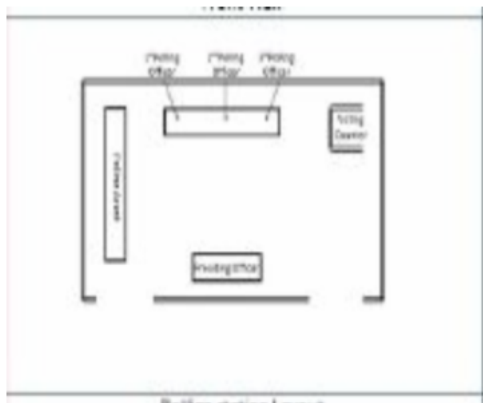

নির্বাচক নিবন্ধন আধিকারিকের স্বাক্ষর

Nazri Naksha

Google Map View

Polling Station Building Front View

Polling Station Front View

Cad View

Key MAP View

1 নাম : নুরেশা বিবি স্বামীর নাম : জাহেদুল বাড়ির নং : n0125 বয়স : 40 লিঙ্গ : মহিলা	GRR3076601 ফটো উপলব্ধ	2 নাম : বাবলী বিবি স্বামীর নাম : খাইরুদ্দিন বাড়ির নং : n0029 বয়স : 35 লিঙ্গ : মহিলা	INP0830323 ফটো উপলব্ধ	3 নাম : আরিফ মহম্মদ পিতার নাম : বেজাউল হক বাড়ির নং : এন001 বয়স : 21 লিঙ্গ : পুরুষ	INP2422996 ফটো উপলব্ধ
4 নাম : শিলা খাতুন স্বামীর নাম : রবিউল বাড়ির নং : এন003 বয়স : 26 লিঙ্গ : মহিলা	INP2423051 ফটো উপলব্ধ	5 নাম : জহর আলী পিতার নাম : মনিরুদ্দিন বাড়ির নং : n0024 বয়স : 36 লিঙ্গ : পুরুষ	INP1051044 ফটো উপলব্ধ	6 নাম : মানিরুল পিতার নাম : শেখ কালিমুদ্দিন বাড়ির নং : N0119 বয়স : 46 লিঙ্গ : পুরুষ	INP0757286 ফটো উপলব্ধ
7 নাম : নারগিস খাতুন স্বামীর নাম : মনির আলি বাড়ির নং : n0059 বয়স : 25 লিঙ্গ : মহিলা	INP2206357 ফটো উপলব্ধ	8 নাম : সুবেদা খাতুন স্বামীর নাম : মনিরুদ্দিন বাড়ির নং : N0090 বয়স : 36 লিঙ্গ : মহিলা	INP0757237 ফটো উপলব্ধ	9 নাম : জুনেদ আলি পিতার নাম : জুলকার নাইন বাড়ির নং : এন0080 বয়স : 22 লিঙ্গ : পুরুষ	INP2369593 ফটো উপলব্ধ
10 নাম : এক্রামুল হক পিতার নাম : কালিমুদ্দিন বাড়ির নং : n0117 বয়স : 36 লিঙ্গ : পুরুষ	INP1050897 ফটো উপলব্ধ	11 নাম : নিলুফা বিবি স্বামীর নাম : মহবুল হক বাড়ির নং : n0060 বয়স : 35 লিঙ্গ : মহিলা	INP2211472 ফটো উপলব্ধ	12 নাম : সবিনা পারভীন স্বামীর নাম : আব্দুল সাব্বের বাড়ির নং : এন0034 বয়স : 22 লিঙ্গ : মহিলা	INP2347284 ফটো উপলব্ধ
13 নাম : ইসিমা খাতুন (বিবি) স্বামীর নাম : ফৈয়ুজ আলী বাড়ির নং : n0104 বয়স : 31 লিঙ্গ : মহিলা	INP1149459 ফটো উপলব্ধ	14 নাম : তাজমহঃ পিতার নাম : নূরুদ্দিন বাড়ির নং : n0093 বয়স : 61 লিঙ্গ : পুরুষ	INP1867548 ফটো উপলব্ধ	15 নাম : জাহেদুল পিতার নাম : আব্দুল সালাম বাড়ির নং : n0125 বয়স : 45 লিঙ্গ : পুরুষ	GRR2819738 ফটো উপলব্ধ
16 নাম : আকালু পিতার নাম : ফৈয়ুজ আলী বাড়ির নং : n0096 বয়স : 81 লিঙ্গ : পুরুষ	INP1868389 ফটো উপলব্ধ	17 নাম : আব্দুল কাইয়ুম পিতার নাম : রহিম মিয়া বাড়ির নং : n0128 বয়স : 58 লিঙ্গ : পুরুষ	INP1892983 ফটো উপলব্ধ	18 নাম : তুহিনা খাতুন স্বামীর নাম : জামিল বাড়ির নং : n0118 বয়স : 34 লিঙ্গ : মহিলা	INP1390384 ফটো উপলব্ধ
19 নাম : জুলি খাতুন (বিবি) স্বামীর নাম : শেখ দানেশ আলী বাড়ির নং : n0006 বয়স : 40 লিঙ্গ : মহিলা	INP1149186 ফটো উপলব্ধ	20 নাম : মুক্তার আলি পিতার নাম : মফিজুদ্দিন বাড়ির নং : n0052 বয়স : 42 লিঙ্গ : পুরুষ	INP0947713 ফটো উপলব্ধ	21 নাম : লাল মোহাম্মদ পিতার নাম : মতিউর রহমান বাড়ির নং : n0024 বয়স : 24 লিঙ্গ : পুরুষ	INP2204576 ফটো উপলব্ধ
22 নাম : হাবিবা বিবি স্বামীর নাম : মোজাম্মেল হক বাড়ির নং : n0178 বয়স : 32 লিঙ্গ : মহিলা	INP1714443 ফটো উপলব্ধ	23 নাম : আফসানা বিবি স্বামীর নাম : সাকিব হোসেন বাড়ির নং : n0179 বয়স : 29 লিঙ্গ : মহিলা	INP1714450 ফটো উপলব্ধ	24 নাম : মোবারক আলি পিতার নাম : উজ্জ্বল হক বাড়ির নং : এন003 বয়স : 23 লিঙ্গ : পুরুষ	INP2280444 ফটো উপলব্ধ
25 নাম : সাজেনুর বিবি স্বামীর নাম : সৈয়দুল ইসলাম বাড়ির নং : n0096 বয়স : 36 লিঙ্গ : মহিলা	INP1149590 ফটো উপলব্ধ	26 নাম : এনামুল ইসলাম পিতার নাম : নূর মোহাম্মদ বাড়ির নং : n0011 বয়স : 37 লিঙ্গ : পুরুষ	INP0263640 ফটো উপলব্ধ	27 নাম : মনিরুজ্জামান পিতার নাম : মোহাঃ জিনাত আলি বাড়ির নং : n0046 বয়স : 44 লিঙ্গ : পুরুষ	GRR1932912 ফটো উপলব্ধ
28 নাম : সাইফুল আলি পিতার নাম : মুহাম্মদ বাড়ির নং : n0012 বয়স : 35 লিঙ্গ : পুরুষ	INP1390426 ফটো উপলব্ধ	29 নাম : নুরি খাতুন স্বামীর নাম : আনজুর রহমান বাড়ির নং : n0139 বয়স : 27 লিঙ্গ : মহিলা	INP2179927 ফটো উপলব্ধ	30 নাম : ফিরোজা স্বামীর নাম : সন্দর আলী বাড়ির নং : n0018 বয়স : 45 লিঙ্গ : মহিলা	GRR3020955 ফটো উপলব্ধ