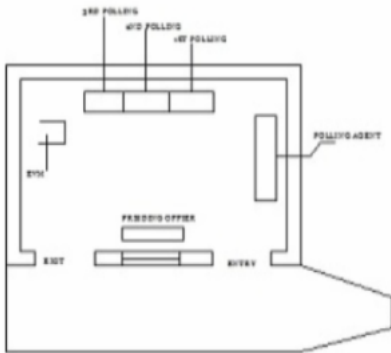

নির্বাচক নিবন্ধন আধিকারিকের স্বাক্ষর

Nazri Naksha

Google Map View

Polling Station Building Front View

Polling Station Front View

Cad View

Key MAP View

বিধানসভা নির্বাচনক্ষেত্রের নং, নাম : 47-মালতীপুর
ভাগ নং, নাম : 1-নেহালপুর,