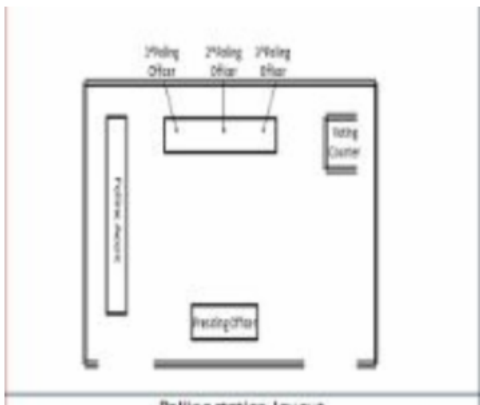

নির্বাচক নিবন্ধন আধিকারিকের স্বাক্ষর

Nazri Naksha

Google Map View

Polling Station Building Front View

Polling Station Front View

Cad View

Key MAP View

1 নাম : মেহেদী হাসান পিতার নাম: মুকলেসুর রহমান বাড়ির নং : n0156 বয়স : 32 লিঙ্গ : পুরুষ	INP1151430 ফটো উপলব্ধ	2 নাম : আজিদা বিবি স্বামীর নাম: আফতার হুসেন বাড়ির নং : n0186 বয়স : 33 লিঙ্গ : মহিলা	INP1052307 ফটো উপলব্ধ	3 নাম : মহসিনা বিবি স্বামীর নাম: সাদেক আলি বাড়ির নং : n0109 বয়স : 61 লিঙ্গ : মহিলা	INP2059277 ফটো উপলব্ধ
4 নাম : সিউলি খাতুন স্বামীর নাম: জিয়াউল হক বাড়ির নং : n0097 বয়স : 25 লিঙ্গ : মহিলা	INP2108736 ফটো উপলব্ধ	5 নাম : লতিফুর রমহান পিতার নাম: জমিরুদ্দিন বাড়ির নং : n0129 বয়স : 57 লিঙ্গ : পুরুষ	WB/05/041/480204 ফটো উপলব্ধ	6 নাম : মাসুদা খাতুন স্বামীর নাম: আলওয়ারুল হক বাড়ির নং : n0159 বয়স : 28 লিঙ্গ : মহিলা	INP2184026 ফটো উপলব্ধ
7 নাম : রফিকুল ইসলাম পিতার নাম: জয়নাল বাড়ির নং : n0169 বয়স : 39 লিঙ্গ : পুরুষ	GRR3071685 ফটো উপলব্ধ	8 নাম : উমেদ আলী পিতার নাম: জয়নাল আবেদিন বাড়ির নং : n0169 বয়স : 41 লিঙ্গ : পুরুষ	INP0832766 ফটো উপলব্ধ	9 নাম : মহঃ বাপ্পি পিতার নাম: হবিবুর রহমান বাড়ির নং : এন0059 বয়স : 25 লিঙ্গ : পুরুষ	INP1763093 ফটো উপলব্ধ
10 নাম : সালেমান আলি পিতার নাম: আব্দুল বাড়ির নং : n0168 বয়স : 59 লিঙ্গ : পুরুষ	WB/05/041/480115 ফটো উপলব্ধ	11 নাম : হামেদুল মন্ডল পিতার নাম: হাসিরুদ্দিন বাড়ির নং : n0187 বয়স : 69 লিঙ্গ : পুরুষ	WB/05/041/480353 ফটো উপলব্ধ	12 নাম : গুশিনা স্বামীর নাম: সুকুমুদ্দিন বাড়ির নং : n0169 বয়স : 77 লিঙ্গ : মহিলা	WB/05/041/480430 ফটো উপলব্ধ
13 নাম : আব্দুল রহিম পিতার নাম: নেজামুদ্দিন বাড়ির নং : n0190 বয়স : 43 লিঙ্গ : পুরুষ	INP0832469 ফটো উপলব্ধ	14 নাম : দবিরুদ্দিন পিতার নাম: আজিমুদ্দিন বাড়ির নং : n0067 বয়স : 75 লিঙ্গ : পুরুষ	INP2057594 ফটো উপলব্ধ	15 নাম : রোসনাবা বিবি স্বামীর নাম: ফিরোজ বাড়ির নং : n0155 বয়স : 52 লিঙ্গ : মহিলা	WB/05/041/480015 ফটো উপলব্ধ
16 নাম : মুকলেসুর রহমান পিতার নাম: তসিরুদ্দিন বাড়ির নং : n0156 বয়স : 66 লিঙ্গ : পুরুষ	WB/05/041/480588 ফটো উপলব্ধ	17 নাম : গোলাম রব্বানী পিতার নাম: তিসবর আলী বাড়ির নং : n0128 বয়স : 54 লিঙ্গ : পুরুষ	WB/05/041/480096 ফটো উপলব্ধ	18 নাম : মোরজিনা খাতুন স্বামীর নাম: রব্বানী আলি বাড়ির নং : n0128 বয়স : 38 লিঙ্গ : মহিলা	INP1151299 ফটো উপলব্ধ
19 নাম : সাজেদা বিবি স্বামীর নাম: সিরাজুদ্দিন আহমেদ বাড়ির নং : n0141 বয়স : 40 লিঙ্গ : মহিলা	GRR3071768 ফটো উপলব্ধ	20 নাম : সাখেলা বিবি স্বামীর নাম: সিরাজুদ্দিন বাড়ির নং : n0044 বয়স : 62 লিঙ্গ : মহিলা	INP2007946 ফটো উপলব্ধ	21 নাম : আনজারুল পিতার নাম: বানিজুদ্দিন বাড়ির নং : n0010 বয়স : 31 লিঙ্গ : পুরুষ	INP1271972 ফটো উপলব্ধ
22 নাম : রিনা খাতুন মায়ের নাম: মেবদা বিবি বাড়ির নং : 20180 বয়স : 27 লিঙ্গ : মহিলা	INP2214344 ফটো উপলব্ধ	23 নাম : আকতারি খাতুন বিবি স্বামীর নাম: সাকিলুল হক বাড়ির নং : n0158 বয়স : 37 লিঙ্গ : মহিলা	INP1271782 ফটো উপলব্ধ	24 নাম : রৌশনাবা বিবি স্বামীর নাম: লতিফুর বাড়ির নং : n0129 বয়স : 49 লিঙ্গ : মহিলা	GRR2799500 ফটো উপলব্ধ
25 নাম : ঘোষরুদ্দিন পিতার নাম: সাইবুদ্দিন বাড়ির নং : n0159 বয়স : 59 লিঙ্গ : পুরুষ	GRR2799112 ফটো উপলব্ধ	26 নাম : সাইফুল ইসলাম পিতার নাম: ময়মুদ্দিন বাড়ির নং : n0135 বয়স : 54 লিঙ্গ : পুরুষ	GRR0840785 ফটো উপলব্ধ	27 নাম : সাদ্দাম আলি পিতার নাম: সাকিল জাহান বাড়ির নং : এন0122 বয়স : 31 লিঙ্গ : পুরুষ	INP2307056 ফটো উপলব্ধ
28 নাম : অজেফা বিবি স্বামীর নাম: হামেদুল মন্ডল বাড়ির নং : n0187 বয়স : 59 লিঙ্গ : মহিলা	WB/05/041/480354 ফটো উপলব্ধ	29 নাম : হাল্লান মন্ডল পিতার নাম: হামেদুল মন্ডল বাড়ির নং : n0187 বয়স : 41 লিঙ্গ : পুরুষ	INP0832709 ফটো উপলব্ধ	30 নাম : মানিক আলী পিতার নাম: হামেদুল মন্ডল বাড়ির নং : n0187 বয়স : 38 লিঙ্গ : পুরুষ	INP0832782 ফটো উপলব্ধ