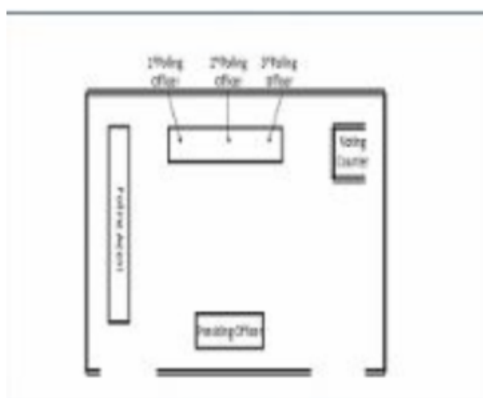

নির্বাচক নিবন্ধন আধিকারিকের স্বাক্ষর

Nazri Naksha

Google Map View

Polling Station Building Front View

Polling Station Front View

Cad View

Key MAP View

| | | | | | |
|---|------------------|--|------------|---|------------------|
| 1 নাম : ভূপাল নুনিয়া পিতার নাম: জগিন্দর নুনিয়া বাড়ির নং : n0009 বয়স : 58 লিঙ্গ : পুরুষ ফটো উপলব্ধ | WB/05/041/480571 | 2 নাম : নুরকী নুনিয়া স্বামীর নাম: শুকু নুনিয়া বাড়ির নং : n0032 বয়স : 50 লিঙ্গ : মহিলা ফটো উপলব্ধ | GRR2801058 | 3 নাম : বেচুয়া নুনিয়া পিতার নাম: হরিচরন নুনিয়া বাড়ির নং : n0032 বয়স : 59 লিঙ্গ : পুরুষ ফটো উপলব্ধ | WB/05/041/480530 |
| 4 নাম : গণপতি নুনিয়া পিতার নাম: শুকু নুনিয়া বাড়ির নং : এন0032 বয়স : 25 লিঙ্গ : পুরুষ ফটো উপলব্ধ | INP1763689 | 5 নাম : হাসানুজ্জামান পিতার নাম: আইনাল হক বাড়ির নং : নং 173 বয়স : 23 লিঙ্গ : পুরুষ ফটো উপলব্ধ | INP2253094 | 6 নাম : সায়েরা বিবি স্বামীর নাম: আমীর হোসেন বাড়ির নং : n0034 বয়স : 59 লিঙ্গ : মহিলা ফটো উপলব্ধ | INP0833616 |
| 7 নাম : ফুলিয়া নুনিয়া মায়ের নাম: দয়া নুনিয়া বাড়ির নং : n0033 বয়স : 38 লিঙ্গ : পুরুষ ফটো উপলব্ধ | INP0950337 | 8 নাম : সিরাজুল ইসলাম পিতার নাম: কাদের হোসেন বাড়ির নং : n0265 বয়স : 26 লিঙ্গ : পুরুষ ফটো উপলব্ধ | INP1721380 | 9 নাম : পার্বতী নুনিয়া স্বামীর নাম: ভূপাল নুনিয়া বাড়ির নং : n0009 বয়স : 49 লিঙ্গ : মহিলা ফটো উপলব্ধ | GRR2799989 |
| 10 নাম : রঞ্জন স্বামীর নাম: উজ্জল বাড়ির নং : n0020 বয়স : 50 লিঙ্গ : মহিলা ফটো উপলব্ধ | WB/05/041/480514 | 11 নাম : নুনিয়া বাবলু পিতার নাম: জগিন্দর বাড়ির নং : n0009 বয়স : 72 লিঙ্গ : পুরুষ ফটো উপলব্ধ | INP2074805 | 12 নাম : প্রমিলা নুনিয়া স্বামীর নাম: নন্দলাল নুনিয়া বাড়ির নং : n0175 বয়স : 49 লিঙ্গ : মহিলা ফটো উপলব্ধ | GRR2799062 |
| 13 নাম : চৈতা নুনিয়া পিতার নাম: হরিচরন নুনিয়া বাড়ির নং : n0032 বয়স : 49 লিঙ্গ : পুরুষ ফটো উপলব্ধ | GRR2486546 | 14 নাম : সুবি নুনিয়া স্বামীর নাম: পলাশ নুনিয়া বাড়ির নং : n0014 বয়স : 36 লিঙ্গ : মহিলা ফটো উপলব্ধ | INP1151612 | 15 নাম : দয়া পিতার নাম: গোবিন্দ বাড়ির নং : n0033 বয়স : 64 লিঙ্গ : পুরুষ ফটো উপলব্ধ | WB/05/041/480492 |
| 16 নাম : শ্রী গঙ্গারাম নুনিয়া পিতার নাম: বেচুয়া নুনিয়া বাড়ির নং : n0032 বয়স : 40 লিঙ্গ : পুরুষ ফটো উপলব্ধ | GRR2801033 | 17 নাম : শুকু নুনিয়া পিতার নাম: হরিচরন নুনিয়া বাড়ির নং : n0032 বয়স : 52 লিঙ্গ : পুরুষ ফটো উপলব্ধ | GRR3009263 | 18 নাম : সনকা নুনিয়া স্বামীর নাম: চৈতা নুনিয়া বাড়ির নং : n0032 বয়স : 40 লিঙ্গ : মহিলা ফটো উপলব্ধ | INP1391523 |
| 19 নাম : রুবিনা খাতুন স্বামীর নাম: সুখেন হক বাড়ির নং : n0274 বয়স : 27 লিঙ্গ : মহিলা ফটো উপলব্ধ | INP1721471 | 20 নাম : পলাশ নুনিয়া পিতার নাম: টুহালুয়া নুনিয়া বাড়ির নং : n0014 বয়স : 39 লিঙ্গ : পুরুষ ফটো উপলব্ধ | GRR3071818 | 21 নাম : জয়ন্তি নুনিয়া স্বামীর নাম: সুধন নুনিয়া বাড়ির নং : n0014 বয়স : 51 লিঙ্গ : মহিলা ফটো উপলব্ধ | INP1965797 |
| 22 নাম : নুনিয়া উজ্জল পিতার নাম: নগেনদরনাথ বাড়ির নং : n0020 বয়স : 54 লিঙ্গ : পুরুষ ফটো উপলব্ধ | INP2003127 | 23 নাম : উত্তম নুনিয়া পিতার নাম: উজ্জল নুনিয়া বাড়ির নং : কানাইপুর বয়স : 22 লিঙ্গ : পুরুষ ফটো উপলব্ধ | INP2502151 | 24 নাম : সুধন নুনিয়া পিতার নাম: টুহালুয়া নুনিয়া বাড়ির নং : n0014 বয়স : 56 লিঙ্গ : পুরুষ ফটো উপলব্ধ | WB/05/041/480503 |
| 25 নাম : চিত্তা স্বামীর নাম: টুহালুয়া বাড়ির নং : n0014 বয়স : 82 লিঙ্গ : মহিলা ফটো উপলব্ধ | WB/05/041/480500 | 26 নাম : বারকাত আলী পিতার নাম: সৈয়দ আলী বাড়ির নং : n0245 বয়স : 32 লিঙ্গ : পুরুষ ফটো উপলব্ধ | INP1721182 | 27 নাম : ফুলবসিয়া নুনিয়া স্বামীর নাম: বেচুয়া বাড়ির নং : n0032 বয়স : 57 লিঙ্গ : মহিলা ফটো উপলব্ধ | INP2444438 |
| 28 নাম : মিটন নুনিয়া পিতার নাম: বাবলু নুনিয়া বাড়ির নং : n0009 বয়স : 31 লিঙ্গ : পুরুষ ফটো উপলব্ধ | INP1272293 | 29 নাম : ফাইজুদ্দিন পিতার নাম: আবদুল বাসির বাড়ির নং : এন0149 বয়স : 23 লিঙ্গ : পুরুষ ফটো উপলব্ধ | INP2328748 | 30 নাম : সঞ্জয় নুনিয়া পিতার নাম: সুকটু নুনিয়া বাড়ির নং : এন0032 বয়স : 23 লিঙ্গ : পুরুষ ফটো উপলব্ধ | INP2328755 |