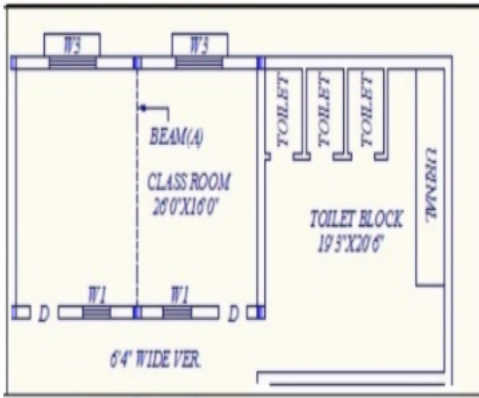

নির্বাচক নিবন্ধন আধিকারিকের স্বাক্ষর

Nazri Naksha

Google Map View

Polling Station Building Front View

Polling Station Front View

Cad View

Key MAP View

1 নাম : মহঃ এসাহক পিতার নাম: মহঃ মোরসজিম বাড়ির নং : n0040 বয়স : 31 লিঙ্গ : পুরুষ	NTF1572940 ফটো উপলব্ধ	2 নাম : মোক্তারা খাতুন পিতার নাম: আব্দুল মাতিন বাড়ির নং : n0045 বয়স : 32 লিঙ্গ : মহিলা	NTF1689926 ফটো উপলব্ধ	3 নাম : চাঁনতারা খাতুন পিতার নাম: আব্দুল মাতিন বাড়ির নং : n0045 বয়স : 30 লিঙ্গ : মহিলা	NTF1689918 ফটো উপলব্ধ
4 নাম : দিলবার হোসেন পিতার নাম: মাজেদ আলি বাড়ির নং : n0042 বয়স : 23 লিঙ্গ : পুরুষ	NTF2936979 ফটো উপলব্ধ	5 নাম : সিমা মুসলিম স্বামীর নাম: আব্দুল বাইয়ান বাড়ির নং : এন000 বয়স : 28 লিঙ্গ : মহিলা	NTF1736412 ফটো উপলব্ধ	6 নাম : মহঃ মাসুদ আলম চৌধুরী পিতার নাম: সেখ সাইফুদ্দিন বাড়ির নং : n0063 বয়স : 61 লিঙ্গ : পুরুষ	NTF2237311 ফটো উপলব্ধ
7 নাম : আজহার পিতার নাম: সামসুদ্দিন বাড়ির নং : n0042 বয়স : 47 লিঙ্গ : পুরুষ	NTF2255248 ফটো উপলব্ধ	8 নাম : কোহিনুর খাতুন স্বামীর নাম: আলি হোসেন বাড়ির নং : n0005 বয়স : 30 লিঙ্গ : মহিলা	NTF1572858 ফটো উপলব্ধ	9 নাম : শিশমহম্মদ পিতার নাম: লালমহম্মদ বাড়ির নং : n0007 বয়স : 59 লিঙ্গ : পুরুষ	CHQ1560994 ফটো উপলব্ধ
10 নাম : রজ্জিয়া স্বামীর নাম: শিশমহম্মদ বাড়ির নং : n0007 বয়স : 56 লিঙ্গ : মহিলা	WB/05/043/237377 ফটো উপলব্ধ	11 নাম : সাইদুর রহমান পিতার নাম: সাফিকুল ইসলাম বাড়ির নং : এন0019 বয়স : 24 লিঙ্গ : পুরুষ	NTF2873321 ফটো উপলব্ধ	12 নাম : জামিলাদ্দিন পিতার নাম: আব্দুল ওহাব বাড়ির নং : n0024 বয়স : 45 লিঙ্গ : পুরুষ	CHQ1582030 ফটো উপলব্ধ
13 নাম : নাজেমা খাতুন স্বামীর নাম: মোকাম্মান বাড়ির নং : n0042 বয়স : 32 লিঙ্গ : মহিলা	NTF1427871 ফটো উপলব্ধ	14 নাম : সেরাজুল ইসলাম পিতার নাম: ইকবাল রহমান বাড়ির নং : n0055 বয়স : 45 লিঙ্গ : পুরুষ	CHQ2436905 ফটো উপলব্ধ	15 নাম : আবুল বায়ান পিতার নাম: মহঃ সামাউল বাড়ির নং : n0018 বয়স : 32 লিঙ্গ : পুরুষ	NTF1792068 ফটো উপলব্ধ
16 নাম : মুকলেসুর রহমান পিতার নাম: মহঃ কামালুদ্দিন বাড়ির নং : n0012 বয়স : 31 লিঙ্গ : পুরুষ	NTF1220714 ফটো উপলব্ধ	17 নাম : আজাদ আলি পিতার নাম: সোহরাব আলি বাড়ির নং : n0014 বয়স : 59 লিঙ্গ : পুরুষ	NTF2244085 ফটো উপলব্ধ	18 নাম : সাফিকুল ইসলাম পিতার নাম: ইমামুদ্দিন বাড়ির নং : n0019 বয়স : 51 লিঙ্গ : পুরুষ	NTF2565117 ফটো উপলব্ধ
19 নাম : সাদেক আলি পিতার নাম: আব্দুল কাদীর বাড়ির নং : n0009 বয়স : 51 লিঙ্গ : পুরুষ	NTF2237501 ফটো উপলব্ধ	20 নাম : সাহিদুল ইসলাম পিতার নাম: মুহাম্মদ হোক বাড়ির নং : n0068 বয়স : 27 লিঙ্গ : পুরুষ	NTF1926658 ফটো উপলব্ধ	21 নাম : বিবি আনজলা স্বামীর নাম: নজরুল বাড়ির নং : n0041 বয়স : 51 লিঙ্গ : মহিলা	NTF2562494 ফটো উপলব্ধ
22 নাম : নাজবুল হক পিতার নাম: আবুল কাশিম বাড়ির নং : n0049 বয়স : 45 লিঙ্গ : পুরুষ	CHQ1580836 ফটো উপলব্ধ	23 নাম : আবদুল হক পিতার নাম: বাসেদ বাড়ির নং : n0081 বয়স : 68 লিঙ্গ : পুরুষ	CHQ1581347 ফটো উপলব্ধ	24 নাম : বিবি সয়েমা স্বামীর নাম: আব্দুল করিম বাড়ির নং : n0040 বয়স : 35 লিঙ্গ : মহিলা	NTF1085943 ফটো উপলব্ধ
25 নাম : আসরাফ আলি পিতার নাম: আব্দুল হক বাড়ির নং : n0081 বয়স : 31 লিঙ্গ : পুরুষ	NTF1573013 ফটো উপলব্ধ	26 নাম : মোহ কবাতুল্লা পিতার নাম: আইউব আলি বাড়ির নং : n0054 বয়স : 60 লিঙ্গ : পুরুষ	NTF2558047 ফটো উপলব্ধ	27 নাম : জায়বোন নেশা স্বামীর নাম: আলাউদ্দিন বাড়ির নং : n0056 বয়স : 55 লিঙ্গ : মহিলা	CHQ1581537 ফটো উপলব্ধ
28 নাম : মহঃ আনবুল হক পিতার নাম: মহঃ মুরসল ইসলাম বাড়ির নং : n0086 বয়স : 49 লিঙ্গ : পুরুষ	CHQ2046209 ফটো উপলব্ধ	29 নাম : খালিদা রহমান স্বামীর নাম: মহঃ মুরসল বাড়ির নং : n0086 বয়স : 33 লিঙ্গ : মহিলা	NTF1428028 ফটো উপলব্ধ	30 নাম : হাদিসন স্বামীর নাম: শরিফুদ্দিন বাড়ির নং : n0086 বয়স : 74 লিঙ্গ : মহিলা	NTF2241271 ফটো উপলব্ধ