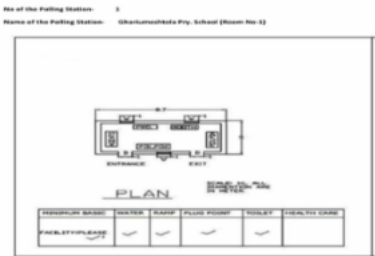

নির্বাচক নিবন্ধন আধিকারিকের স্বাক্ষর

Nazri Naksha

Google Map View

Polling Station Building Front View

Polling Station Front View

Cad View

Key MAP View

বিধানসভা নির্বাচনক্ষেত্রের নং, নাম : 49-মানিকচক
ভাগ নং, নাম : 1-গদাই