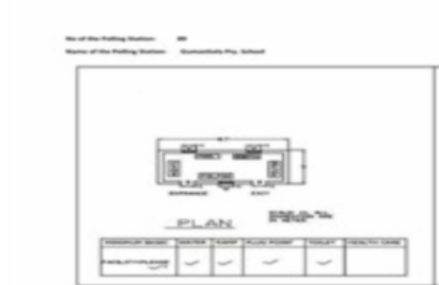

নির্বাচক নিবন্ধন আধিকারিকের স্বাক্ষর

Nazri Naksha

Google Map View

Polling Station Building Front View

Polling Station Front View

Cad View

Key MAP View

বিধানসভা নির্বাচনক্ষেত্রের নং, নাম : 49-মানিকচক
ভাগ নং, নাম : 1-গুমানীটোলা,