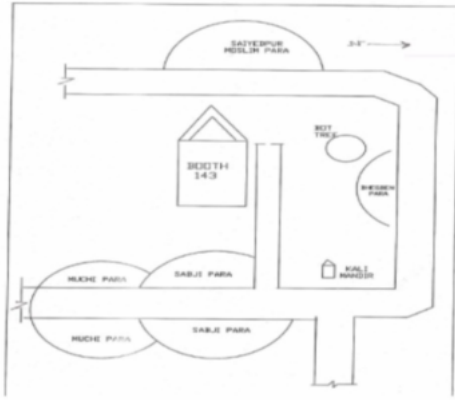

Nazri Naksha