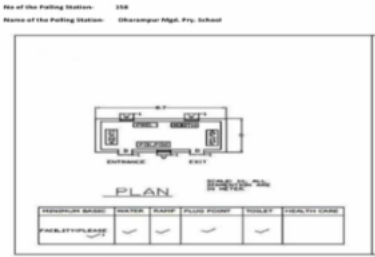

নির্বাচক নিবন্ধন আধিকারিকের স্বাক্ষর

Nazri Naksha

Google Map View

Polling Station Building Front View

Polling Station Front View

Cad View

Key MAP View

বিধানসভা নির্বাচনক্ষেত্রের নং, নাম : 49-মানিকচক
ভাগ নং, নাম : 1-ঘিয়ানটোলা,