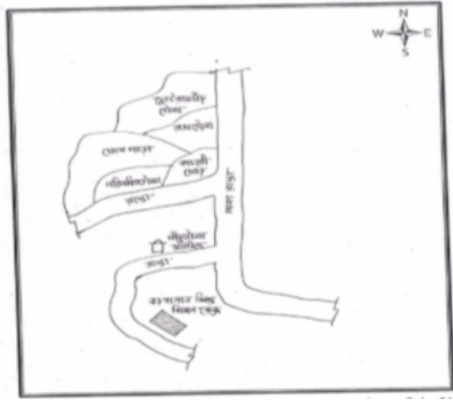

Nazri Naksha