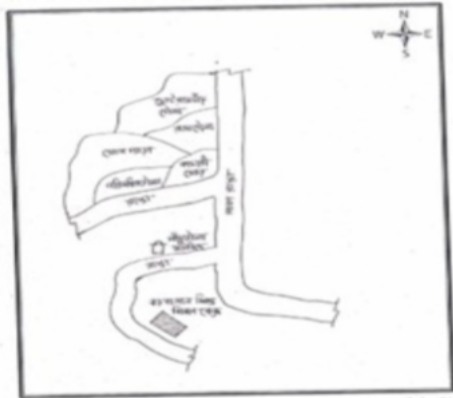

## নির্বাচক তালিকা 2026 S25 পশ্চিমবঙ্গ

বিধানসভা নির্বাচনক্ষেত্রের নং, নাম ও সংরক্ষণের স্থিতি : 49 - মানিকচক (সাধারণ)		অংশ নং : 183			
বিধানসভা নির্বাচনক্ষেত্রটি যে লোকসভা নির্বাচনক্ষেত্রের / ক্ষেত্রসমূহের অন্তর্ভুক্ত তার নং, নাম ও সংরক্ষণ স্থিতি : 8 - মালদহ দক্ষিণ (সাধারণ)					
1. সংশোধনের পূর্ণ বিবরণ					
সংশোধনের বৎসর :	2026	নির্বাচক তালিকার পরিচিতি :			
ভিত্তি তারিখ :	01-01-2026	বিশেষ নিবিড় সংশোধনী ২০২৬-এর চূড়ান্ত ভোটার তালিকা			
সংশোধনের প্রকৃতি :	বিশেষ নিবিড় সংশোধনী 2026				
প্রকাশনার তারিখ :	28-02-2026				
2. অংশ ও নির্বাচনী এলাকার পূর্ণ বিবরণ :					
অংশের ভাগ নং ও নাম :					
1-ঘোষপাড়া	প্রধান শহর/গ্রাম		: নওয়াদা(অংশ)		
2-রতনটোলা	ওয়ার্ড		:		
3-পরিষ্কিতটোলা	থানা		: মানিকচক		
4-ছোট রামচাঁদটোলা	গ্রাম পঞ্চগায়েত		: ধরমপুর		
	ব্লক		: মানিকচক		
	মহকুমা		: মালদহ সদর		
	জেলা		: মালদহ		
	পিন		: 732202		
3. ভোট গ্রহন কেন্দ্রের পূর্ণ বিবরণ :					
ভোট গ্রহন কেন্দ্রের নং, নাম :		ভোট গ্রহন কেন্দ্রের শ্রেণী :		গ্রামীণ	
183 - বড়বাগান শিশু শিক্ষা কেন্দ্র		এই অংশে সহায়ক ভোটগ্রহন কেন্দ্রের সংখ্যা		0	
ভোট গ্রহন কেন্দ্রের ঠিকানা :		:			
বড়বাগান শিশু শিক্ষা কেন্দ্র, -, বড় বাগান					
4. নির্বাচকের সংখ্যা :					
প্রথম ক্রমিক নং	শেষ ক্রমিক নং	মোট সংখ্যা			
		পুরুষ	মহিলা	তৃতীয় লিঙ্গ	মোট
1	499	254	237	0	491

নির্বাচক নিবন্ধন আধিকারিকের স্বাক্ষর

Nazri Naksha

Google Map View

Polling Station Building Front View

Polling Station Front View

Cad View

Key MAP View

বিধানসভা নির্বাচনস্কেত্রের নং, নাম : 49-মানিকচক  
ভাগ নং, নাম : 1-ঘোষণাপাড়া