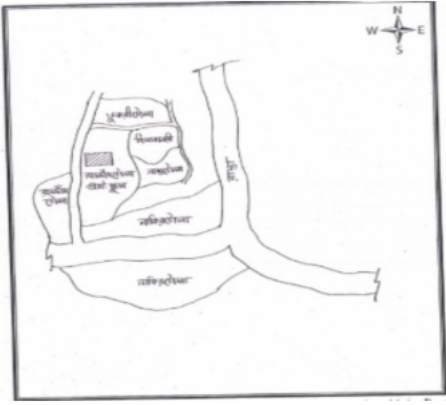

Nazri Naksha