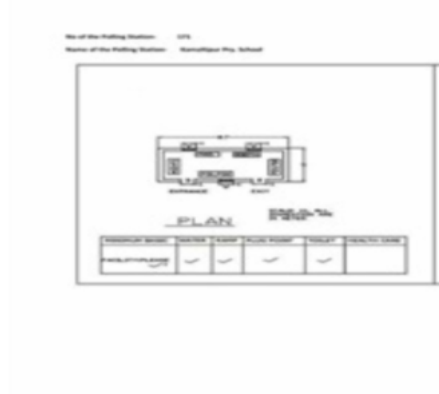

নির্বাচক নিবন্ধন আধিকারিকের স্বাক্ষর

Nazri Naksha

Google Map View

Polling Station Building Front View

Polling Station Front View

Cad View

Key MAP View

বিধানসভা নির্বাচনক্ষেত্রের নং, নাম : 49-মানিকচক  
ভাগ নং, নাম : 1-নুতন কামালতিপুর