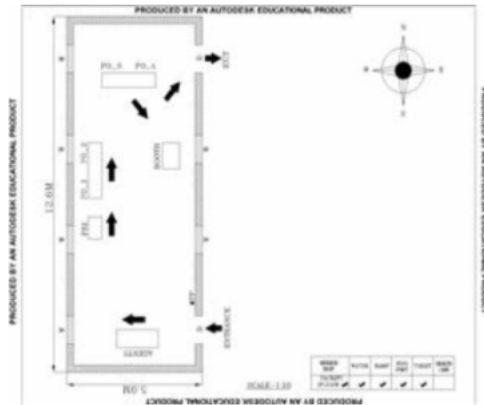

নির্বাচক নিবন্ধন আধিকারিকের স্বাক্ষর

Nazri Naksha

Google Map View

Polling Station Building Front View

Polling Station Front View

Cad View

Key MAP View

বিধানসভা নির্বাচনক্ষেত্রের নং, নাম : 49-মানিকচক  
ভাগ নং, নাম : 1-কেউট পাড়া,