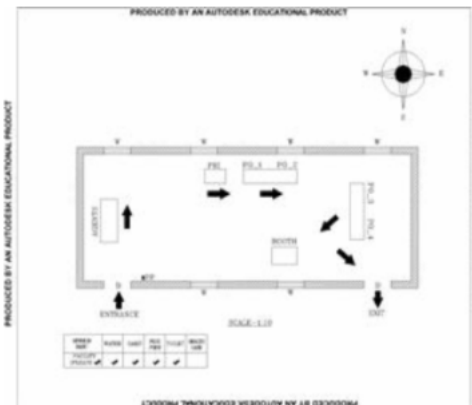

নির্বাচক নিবন্ধন আধিকারিকের স্বাক্ষর

Nazri Naksha

Google Map View

Polling Station Building Front View

Polling Station Front View

Cad View

Key MAP View

বিধানসভা নির্বাচনক্ষেত্রের নং, নাম : 49-মানিকচক
ভাগ নং, নাম : 1-মির্জাপাড়া