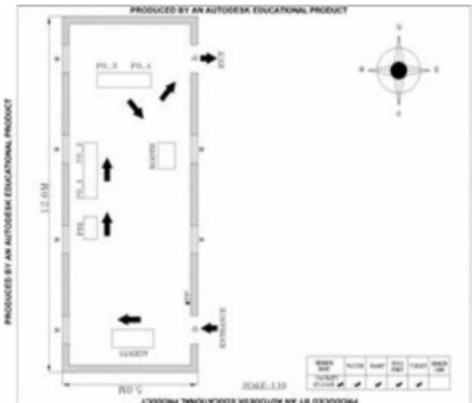

নির্বাচক নিবন্ধন আধিকারিকের স্বাক্ষর

Nazri Naksha

Google Map View

Polling Station Building Front View

Polling Station Front View

Cad View

Key MAP View

বিধানসভা নির্বাচনক্ষেত্রের নং, নাম : 49-মানিকচক
ভাগ নং, নাম : 1-মীরটোলা(মোহনপুর)অংশ