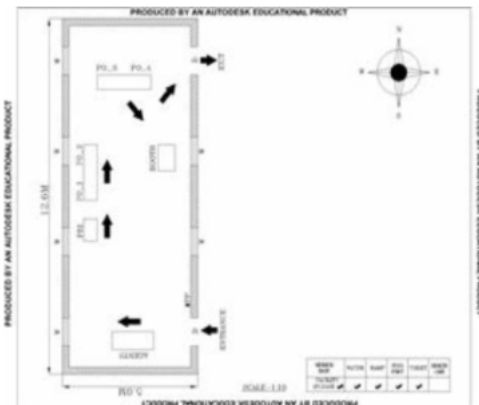

নির্বাচক নিবন্ধন আধিকারিকের স্বাক্ষর

Nazri Naksha

Google Map View

Polling Station Building Front View

Polling Station Front View

Cad View

Key MAP View

বিধানসভা নির্বাচনক্ষেত্রের নং, নাম : 49-মানিকচক
ভাগ নং, নাম : 1-রামজান খাঁ পাড়া,