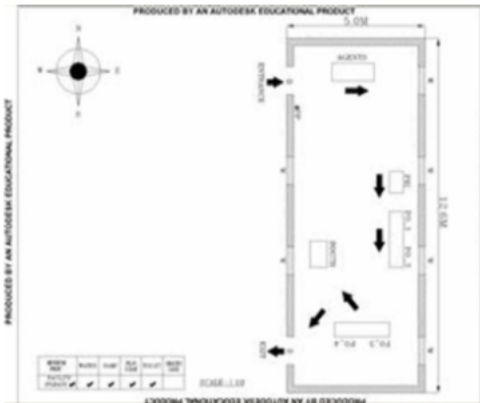

নির্বাচক নিবন্ধন আধিকারিকের স্বাক্ষর

Nazri Naksha

Google Map View

Polling Station Building Front View

Polling Station Front View

Cad View

Key MAP View

1 নাম : জুল সেখ পিতার নাম : মাহিরুদ্দিন সেখ বাড়ির নং : n0033 বয়স : 40 লিঙ্গ : পুরুষ	JVR2775252 ফটো উপলব্ধ	2 নাম : মাজুরী বিবি স্বামীর নাম : সেখ মানু বাড়ির নং : n0047 বয়স : 46 লিঙ্গ : মহিলা	JVR2324507 ফটো উপলব্ধ	3 নাম : মাহাতাব সেখ পিতার নাম : সেখ তাইমুল বাড়ির নং : n0021 বয়স : 46 লিঙ্গ : পুরুষ	UTI11276336 ফটো উপলব্ধ
4 নাম : চামেলি বিবি স্বামীর নাম : সেখ সালাম আলি বাড়ির নং : n0046 বয়স : 37 লিঙ্গ : মহিলা	UTI0955963 ফটো উপলব্ধ	5 নাম : আমেনা বিবি স্বামীর নাম : সেখ সামিকুল বাড়ির নং : N0055 বয়স : 26 লিঙ্গ : মহিলা	UTI2081693 ফটো উপলব্ধ	6 নাম : পিংকি বিবি স্বামীর নাম : সেখ রেজাউল বাড়ির নং : n0051 বয়স : 35 লিঙ্গ : মহিলা	UTI11486539 ফটো উপলব্ধ
7 নাম : জালেখা স্বামীর নাম : কুদ্দুশ বাড়ির নং : n0012 বয়স : 66 লিঙ্গ : মহিলা	WB/07/046/069457 ফটো উপলব্ধ	8 নাম : অঙ্গুরী বিবি স্বামীর নাম : সেখ তাফিজুল বাড়ির নং : n0033 বয়স : 35 লিঙ্গ : মহিলা	UTI0956151 ফটো উপলব্ধ	9 নাম : গেনা বিবি স্বামীর নাম : সালেহ বাড়ির নং : n0007 বয়স : 56 লিঙ্গ : মহিলা	UTI2075513 ফটো উপলব্ধ
10 নাম : সালমা বিবি স্বামীর নাম : সাজিরুদ্দিন বাড়ির নং : n0007 বয়স : 43 লিঙ্গ : মহিলা	JVR2774750 ফটো উপলব্ধ	11 নাম : গোলাম মোস্তফা পিতার নাম : সেখ আনসুর বাড়ির নং : n0038 বয়স : 33 লিঙ্গ : পুরুষ	UTI1136050 ফটো উপলব্ধ	12 নাম : সেখ তাফিরুল পিতার নাম : সুকিত বাড়ির নং : n0045 বয়স : 42 লিঙ্গ : পুরুষ	JVR2775294 ফটো উপলব্ধ
13 নাম : মানজার পিতার নাম : কেতাব বাড়ির নং : n0036 বয়স : 57 লিঙ্গ : পুরুষ	UTI0704064 ফটো উপলব্ধ	14 নাম : সেখ আনারুল পিতার নাম : সেখ জামিরুদ্দিন বাড়ির নং : n0013 বয়স : 36 লিঙ্গ : পুরুষ	UTI1136241 ফটো উপলব্ধ	15 নাম : সেখ রুহুলুদ্দিন পিতার নাম : ডুবু বাড়ির নং : n0015 বয়স : 73 লিঙ্গ : পুরুষ	WB/07/046/069496 ফটো উপলব্ধ
16 নাম : ইশরাত পারভীন পিতার নাম : সেখ মানিরুদ্দিন বাড়ির নং : এন0059 বয়স : 21 লিঙ্গ : মহিলা	UTI2410637 ফটো উপলব্ধ	17 নাম : সারবিনা বিবি স্বামীর নাম : সেখ ওকুরুদ্দিন বাড়ির নং : n0051 বয়স : 33 লিঙ্গ : মহিলা	UTI1398213 ফটো উপলব্ধ	18 নাম : মাজুরী বিবি স্বামীর নাম : সেখ নূহ বাড়ির নং : n0038 বয়স : 42 লিঙ্গ : মহিলা	JVR2324952 ফটো উপলব্ধ
19 নাম : সেখ ইয়াসিন পিতার নাম : সেখ সুদ্দিন বাড়ির নং : এন0019 বয়স : 22 লিঙ্গ : পুরুষ	UTI2317030 ফটো উপলব্ধ	20 নাম : সেখ রিউপু পিতার নাম : সেখ হাস বাড়ির নং : এন0020 বয়স : 28 লিঙ্গ : পুরুষ	UTI2324242 ফটো উপলব্ধ	21 নাম : বেবী বিবি স্বামীর নাম : সেখ সাইফুল বাড়ির নং : n0028 বয়স : 40 লিঙ্গ : মহিলা	JVR2325199 ফটো উপলব্ধ
22 নাম : শেখ জিয়াউল পিতার নাম : শেখ সামসুদ্দিন বাড়ির নং : n0038 বয়স : 41 লিঙ্গ : পুরুষ	JVR2775062 ফটো উপলব্ধ	23 নাম : লাইলি বিবি স্বামীর নাম : শেখ জিয়াউল বাড়ির নং : n0038 বয়স : 35 লিঙ্গ : মহিলা	UTI11486489 ফটো উপলব্ধ	24 নাম : সেখ রেজাউল পিতার নাম : সেখ আবদুল হাকিম বাড়ির নং : 41 বয়স : 39 লিঙ্গ : পুরুষ	UTI0703454 ফটো উপলব্ধ
25 নাম : সীমা বিবি স্বামীর নাম : সেখ মোনি বাড়ির নং : N0025 বয়স : 25 লিঙ্গ : মহিলা	UTI2081248 ফটো উপলব্ধ	26 নাম : তুহিলা বিবি স্বামীর নাম : সেখ তাফিজুল বাড়ির নং : n0011 বয়স : 45 লিঙ্গ : মহিলা	JVR2324275 ফটো উপলব্ধ	27 নাম : সেখ মোসাব্বিক পিতার নাম : মোহঃ হোসেন বাড়ির নং : n0009 বয়স : 40 লিঙ্গ : পুরুষ	JVR3468246 ফটো উপলব্ধ
28 নাম : সেখ আলিউল পিতার নাম : সেখ বেলায় বাড়ির নং : এন0018 বয়স : 22 লিঙ্গ : পুরুষ	UTI2317022 ফটো উপলব্ধ	29 নাম : মোসেনা বিবি স্বামীর নাম : সেখ আনসুর বাড়ির নং : N0036 বয়স : 60 লিঙ্গ : মহিলা	JVR2324341 ফটো উপলব্ধ	30 নাম : সার্জিনা খাতুন স্বামীর নাম : সেখ রুবেল বাড়ির নং : N0015 বয়স : 25 লিঙ্গ : মহিলা	UTI2080471 ফটো উপলব্ধ