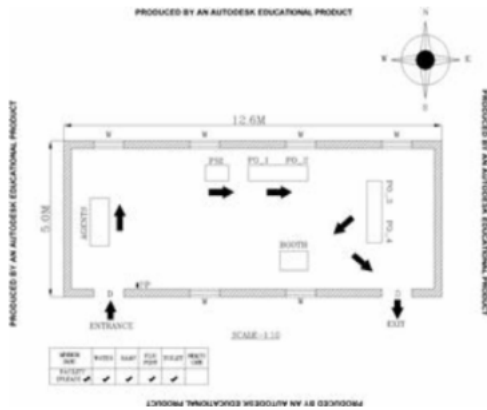

নির্বাচক নিবন্ধন আধিকারিকের স্বাক্ষর

Nazri Naksha

Google Map View

Polling Station Building Front View

Polling Station Front View

Cad View

Key MAP View

বিধানসভা নির্বাচনক্ষেত্রের নং, নাম : 49-মানিকচক
ভাগ নং, নাম : 1-বৈশ্য পাড়া(অংশ)