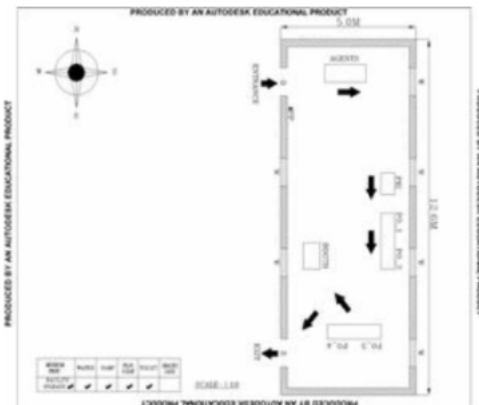

নির্বাচক নিবন্ধন আধিকারিকের স্বাক্ষর

Nazri Naksha

Google Map View

Polling Station Building Front View

Polling Station Front View

Cad View

Key MAP View

বিধানসভা নির্বাচনক্ষেত্রের নং, নাম : 49-মানিকচক  
ভাগ নং, নাম : 1-বৈশ্য পাড়া(অংশ)