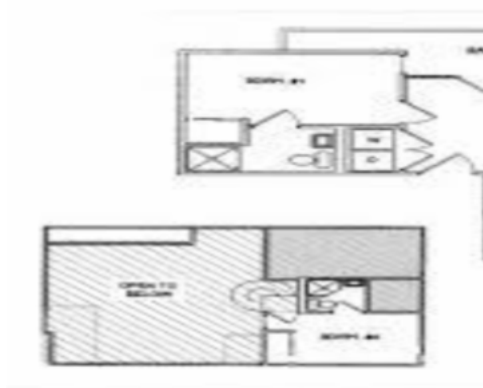

নির্বাচক নিবন্ধন আধিকারিকের স্বাক্ষর

Nazri Naksha

Google Map View

Polling Station Building Front View

Polling Station Front View

Cad View

Key MAP View

1 নাম : সঞ্জীব মন্ডল পিতার নাম: গুদর মন্ডল বাড়ির নং : নং 0229 বয়স : 25 লিঙ্গ : পুরুষ	UTI2224194 ফটো উপলব্ধ	2 নাম : চুমকী মন্ডল পিতার নাম: ডুবু মন্ডল বাড়ির নং : নং 0219 বয়স : 28 লিঙ্গ : মহিলা	UTI2224152 ফটো উপলব্ধ	3 নাম : মালী মন্ডল স্বামীর নাম: রিন্টু মন্ডল বাড়ির নং : নং0068 বয়স : 25 লিঙ্গ : মহিলা	UTI2349041 ফটো উপলব্ধ
4 নাম : ভরত মন্ডল পিতার নাম: মনু মন্ডল বাড়ির নং : নং 0085 বয়স : 23 লিঙ্গ : পুরুষ	UTI2208825 ফটো উপলব্ধ	5 নাম : চন্দনা ঘোষ স্বামীর নাম: অমল ঘোষ বাড়ির নং : n0051 বয়স : 49 লিঙ্গ : মহিলা	DDW2672715 ফটো উপলব্ধ	6 নাম : অমল ঘোষ পিতার নাম: শিবচরন ঘোষ বাড়ির নং : n0051 বয়স : 55 লিঙ্গ : পুরুষ	DDW2947315 ফটো উপলব্ধ
7 নাম : দেবশীষ ঘোষ পিতার নাম: সুরেশ ঘোষ বাড়ির নং : n0049 বয়স : 37 লিঙ্গ : পুরুষ	UTI0826933 ফটো উপলব্ধ	8 নাম : মনু ঘোষ পিতার নাম: শিবচরন ঘোষ বাড়ির নং : n0050 বয়স : 61 লিঙ্গ : পুরুষ	WB/07/044/393240 ফটো উপলব্ধ	9 নাম : পিন্ধী ঘোষ পিতার নাম: অমল ঘোষ বাড়ির নং : এনও৩৪২ বয়স : 26 লিঙ্গ : মহিলা	UTI1781426 ফটো উপলব্ধ
10 নাম : টুঙ্গা ঘোষ স্বামীর নাম: কার্তিক ঘোষ বাড়ির নং : n0051 বয়স : 39 লিঙ্গ : মহিলা	UTI0826461 ফটো উপলব্ধ	11 নাম : সুজন ঘোষ পিতার নাম: কার্তিক ঘোষ বাড়ির নং : নং0051 বয়স : 22 লিঙ্গ : পুরুষ	UTI2348126 ফটো উপলব্ধ	12 নাম : পঙ্কজ ঘোষ পিতার নাম: অমল ঘোষ বাড়ির নং : নং0051 বয়স : 22 লিঙ্গ : পুরুষ	UTI2260719 ফটো উপলব্ধ
13 নাম : সুরেশ ঘোষ পিতার নাম: শিবচরন ঘোষ বাড়ির নং : n0049 বয়স : 65 লিঙ্গ : পুরুষ	WB/07/044/393216 ফটো উপলব্ধ	14 নাম : সুমিত্রা ঘোষ স্বামীর নাম: সুরেশ ঘোষ বাড়ির নং : n0049 বয়স : 60 লিঙ্গ : মহিলা	WB/07/044/393273 ফটো উপলব্ধ	15 নাম : কার্তিক ঘোষ পিতার নাম: নরেশ ঘোষ বাড়ির নং : n0051 বয়স : 45 লিঙ্গ : পুরুষ	UTI0826453 ফটো উপলব্ধ
16 নাম : ফুলবতী ঘোষ স্বামীর নাম: মনু ঘোষ বাড়ির নং : n0050 বয়স : 53 লিঙ্গ : মহিলা	WB/07/044/393383 ফটো উপলব্ধ	17 নাম : বিনয় ঘোষ পিতার নাম: শিবচরন ঘোষ বাড়ির নং : n0050 বয়স : 50 লিঙ্গ : পুরুষ	UTI0826875 ফটো উপলব্ধ	18 নাম : জুলী ঘোষ স্বামীর নাম: দেবশীষ ঘোষ বাড়ির নং : n0049 বয়স : 32 লিঙ্গ : মহিলা	UTI1166628 ফটো উপলব্ধ
19 নাম : অভিজিত ঘোষ পিতার নাম: সূর্য ঘোষ বাড়ির নং : n0049 বয়স : 35 লিঙ্গ : পুরুষ	UTI0826313 ফটো উপলব্ধ	20 নাম : মান্নি ঘোষ পিতার নাম: সূর্য ঘোষ বাড়ির নং : n0049 বয়স : 26 লিঙ্গ : মহিলা	UTI1787795 ফটো উপলব্ধ	21 নাম : সোম্পা ঘোষ স্বামীর নাম: অভিজিত ঘোষ বাড়ির নং : n0049 বয়স : 27 লিঙ্গ : মহিলা	UTI1631167 ফটো উপলব্ধ
22 নাম : মানিক মণ্ডল পিতার নাম: দশরথ মণ্ডল বাড়ির নং : n0066 বয়স : 60 লিঙ্গ : পুরুষ	WB/07/044/393480 ফটো উপলব্ধ	23 নাম : পল্লী মণ্ডল পিতার নাম: নৈদু মণ্ডল বাড়ির নং : n0183 বয়স : 68 লিঙ্গ : পুরুষ	WB/07/044/393269 ফটো উপলব্ধ	24 নাম : লতিকা মন্ডল স্বামীর নাম: তারাপদ মন্ডল বাড়ির নং : নং0061 বয়স : 51 লিঙ্গ : মহিলা	UTI2065415 ফটো উপলব্ধ
25 নাম : অশোক মণ্ডল পিতার নাম: ফেকুলা মণ্ডল বাড়ির নং : n0168 বয়স : 51 লিঙ্গ : পুরুষ	WB/07/044/393486 ফটো উপলব্ধ	26 নাম : কাজল মণ্ডল স্বামীর নাম: যুধিষ্ঠীর মণ্ডল বাড়ির নং : n0132 বয়স : 47 লিঙ্গ : মহিলা	DDW2673820 ফটো উপলব্ধ	27 নাম : রূপালী কৈবর্ত (মন্ডল) স্বামীর নাম: সুভাষ মন্ডল বাড়ির নং : n0159 বয়স : 36 লিঙ্গ : মহিলা	UTI1067529 ফটো উপলব্ধ
28 নাম : মেনকা মন্ডল স্বামীর নাম: প্রবোধ মন্ডল বাড়ির নং : n0127 বয়স : 42 লিঙ্গ : মহিলা	DDW2294379 ফটো উপলব্ধ	29 নাম : নিবারন মন্ডল পিতার নাম: ভবিন্দর মন্ডল বাড়ির নং : n0159 বয়স : 30 লিঙ্গ : পুরুষ	UTI1294743 ফটো উপলব্ধ	30 নাম : রিঙ্কু মন্ডল পিতার নাম: সদাগর মন্ডল বাড়ির নং : n0238 বয়স : 33 লিঙ্গ : পুরুষ	UTI1067693 ফটো উপলব্ধ