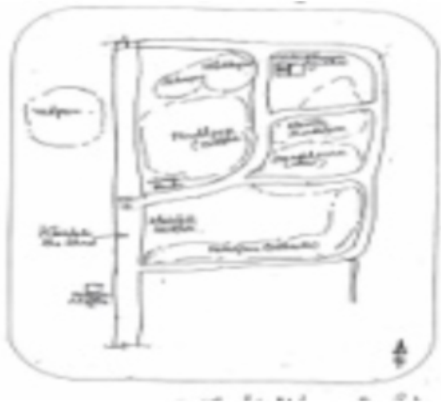

Nazri Naksha