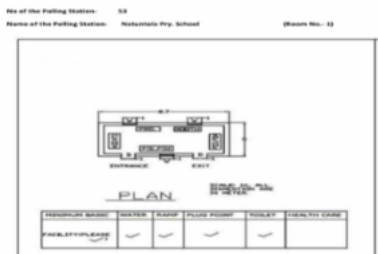

নির্বাচক নিবন্ধন আধিকারিকের স্বাক্ষর

Nazri Naksha

Google Map View

Polling Station Building Front View

Polling Station Front View

Cad View

Key MAP View

বিধানসভা নির্বাচনক্ষেত্রের নং, নাম : 49-মানিকচক
ভাগ নং, নাম : 1-নূরপুর সবজিপাড়া(দুলাপাড়া সমেত),