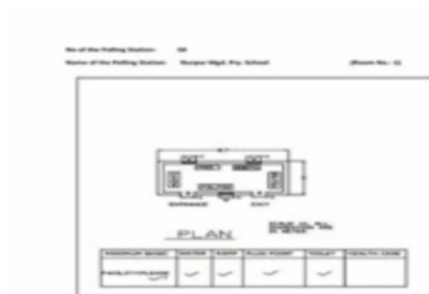

নির্বাচক নিবন্ধন আধিকারিকের স্বাক্ষর

Nazri Naksha

Google Map View

Polling Station Building Front View

Polling Station Front View

Cad View

Key MAP View

বিধানসভা নির্বাচনক্ষেত্রের নং, নাম : 49-মানিকচক
ভাগ নং, নাম : 1-উত্তর মন্ডলপাড়া(অংশ)