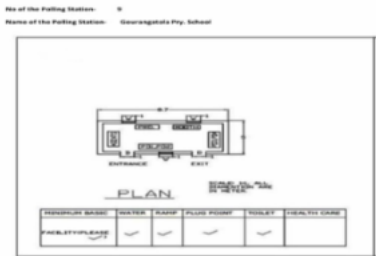

নির্বাচক নিবন্ধন আধিকারিকের স্বাক্ষর

Nazri Naksha

Google Map View

Polling Station Building Front View

Polling Station Front View

Cad View

Key MAP View

বিধানসভা নির্বাচনক্ষেত্রের নং, নাম : 49-মানিকচক
ভাগ নং, নাম : 1-কালুটনটোলা,