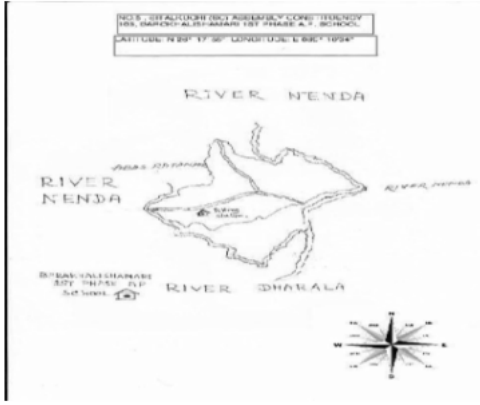

Nazri Naksha