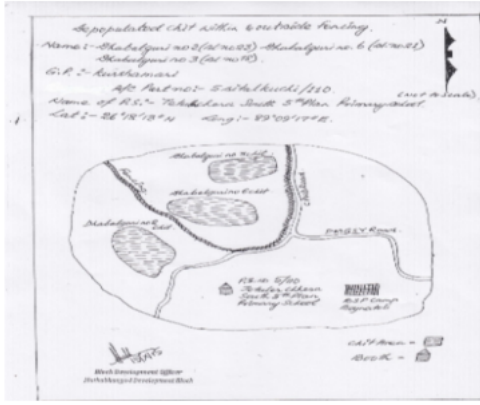

Nazri Naksha