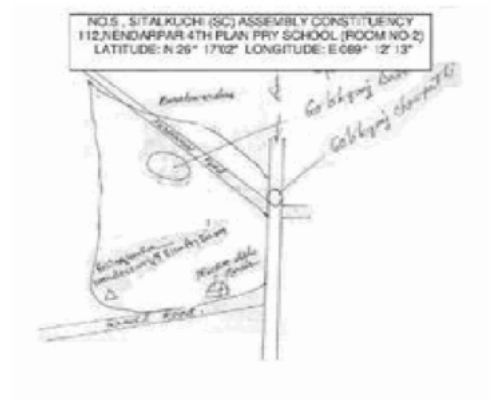

Cad View

Key MAP View