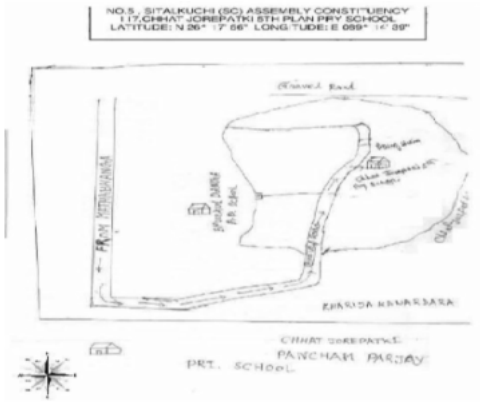

Nazri Naksha