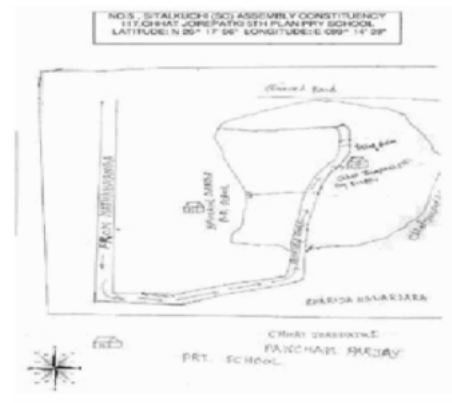

Key MAP View