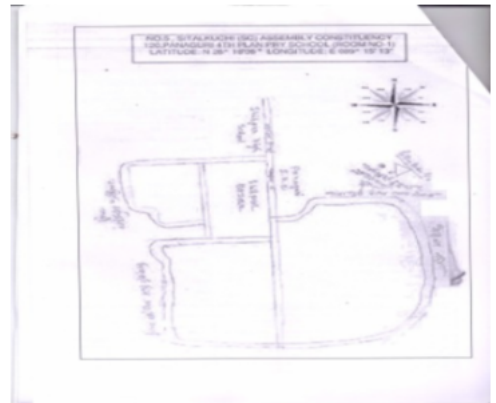

নির্বাচক নিবন্ধন আধিকারিকের স্বাক্ষর

Nazri Naksha

Google Map View

Polling Station Building Front View

Polling Station Front View

Cad View

Key MAP View

1 নাম : রানু পারভিন পিতার নাম : আজিজুল হক বাড়ির নং : এন0007 বয়স : 36 লিঙ্গ : মহিলা	YSL2681377 ফটো উপলব্ধ	2 নাম : মজিবুল হক পিতার নাম : নূরুজ্জামাল মিয়া বাড়ির নং : n0104 বয়স : 25 লিঙ্গ : পুরুষ	YSL2596591 ফটো উপলব্ধ	3 নাম : সাহেরা বিবি স্বামীর নাম : নূরুজ্জামাল মিয়া বাড়ির নং : এন0075 বয়স : 38 লিঙ্গ : মহিলা	YSL2681252 ফটো উপলব্ধ
4 নাম : মিনু খাতুন স্বামীর নাম : মনিরুল আলী বাড়ির নং : এন00 বয়স : 31 লিঙ্গ : মহিলা	YSL2681120 ফটো উপলব্ধ	5 নাম : রফিকুল ইসলাম পিতার নাম : নূরুজ্জামাল হক বাড়ির নং : n0097 বয়স : 26 লিঙ্গ : পুরুষ	YSL2596385 ফটো উপলব্ধ	6 নাম : সাহানুর আলম পিতার নাম : আমিনুর ইসলাম বাড়ির নং : শিবপুর বয়স : 20 লিঙ্গ : পুরুষ	YSL2921948 ফটো উপলব্ধ
7 নাম : আমেদ আলি পিতার নাম : মজিবুল মিয়া বাড়ির নং : n0065 বয়স : 26 লিঙ্গ : পুরুষ	YSL2592996 ফটো উপলব্ধ	8 নাম : লাভলী বিবি স্বামীর নাম : নাজির হোসেন বাড়ির নং : n0078 বয়স : 33 লিঙ্গ : মহিলা	YSL2596427 ফটো উপলব্ধ	9 নাম : এলাহী বকুল পিতার নাম : মনিরুল ইসলাম বাড়ির নং : n0074 বয়স : 62 লিঙ্গ : পুরুষ	YSL2648525 ফটো উপলব্ধ
10 নাম : রুপছানা বিবি স্বামীর নাম : মনিরুল ইসলাম বাড়ির নং : n0095 বয়স : 28 লিঙ্গ : মহিলা	YSL2306991 ফটো উপলব্ধ	11 নাম : মোসেদা বানু পিতার নাম : মজিবুল হক বাড়ির নং : n0084 বয়স : 29 লিঙ্গ : পুরুষ	YSL2596237 ফটো উপলব্ধ	12 নাম : হাসানুর রহমান পিতার নাম : রমজান আলি বাড়ির নং : এন00 বয়স : 27 লিঙ্গ : পুরুষ	YSL2737864 ফটো উপলব্ধ
13 নাম : মর্তুজা হোসেন পিতার নাম : মসলেম আলি মিয়া বাড়ির নং : n0066 বয়স : 50 লিঙ্গ : পুরুষ	YSL2603470 ফটো উপলব্ধ	14 নাম : আলতাফ হোসেন পিতার নাম : নূর হোসেন বাড়ির নং : n0104 বয়স : 63 লিঙ্গ : পুরুষ	YSL2723120 ফটো উপলব্ধ	15 নাম : রঞ্জন বিশ্বাস পিতার নাম : চাঁদ কুমার বিশ্বাস বাড়ির নং : এন0088 বয়স : 44 লিঙ্গ : পুরুষ	YSL2742575 ফটো উপলব্ধ
16 নাম : রেশমা খাতুন স্বামীর নাম : নূর বকশ আলম বাড়ির নং : এন0 বয়স : 22 লিঙ্গ : মহিলা	YSL2831634 ফটো উপলব্ধ	17 নাম : ফরিদা খাতুন স্বামীর নাম : লতিবুল হক বাড়ির নং : এন0106 বয়স : 26 লিঙ্গ : মহিলা	YSL2822989 ফটো উপলব্ধ	18 নাম : জাহাঙ্গির আলম পিতার নাম : সাজিদুল হক বাড়ির নং : এন0068 বয়স : 24 লিঙ্গ : পুরুষ	YSL2681237 ফটো উপলব্ধ
19 নাম : মোমেনা খাতুন পিতার নাম : উকিল মিয়া বাড়ির নং : এন0106 বয়স : 32 লিঙ্গ : মহিলা	YSL2441186 ফটো উপলব্ধ	20 নাম : ফারজিনা খাতুন বিবি স্বামীর নাম : আমিনুর রহমান বাড়ির নং : এন00 বয়স : 31 লিঙ্গ : মহিলা	YSL2666097 ফটো উপলব্ধ	21 নাম : ফাতেমা খাতুন স্বামীর নাম : আতিয়ার হোসেন বাড়ির নং : এন0111 বয়স : 29 লিঙ্গ : মহিলা	YSL2681070 ফটো উপলব্ধ
22 নাম : রিয়াজ মহম্মদ পিতার নাম : মরতুজা হোসেন বাড়ির নং : n0066 বয়স : 24 লিঙ্গ : পুরুষ	YSL2596450 ফটো উপলব্ধ	23 নাম : শুভদীপ বর্মণ পিতার নাম : শরৎ বর্মণ বাড়ির নং : এন0109 বয়স : 27 লিঙ্গ : পুরুষ	YSL2440634 ফটো উপলব্ধ	24 নাম : রাজিব আলম পিতার নাম : আজিজুল হক বাড়ির নং : এন007 বয়স : 28 লিঙ্গ : পুরুষ	YSL2440709 ফটো উপলব্ধ
25 নাম : সেরিনা পারভিন স্বামীর নাম : মহাবুল হক বাড়ির নং : এন0093 বয়স : 32 লিঙ্গ : মহিলা	YSL2440758 ফটো উপলব্ধ	26 নাম : পারভিনা বেগম স্বামীর নাম : মজিবুল হক বাড়ির নং : এন0099 বয়স : 28 লিঙ্গ : মহিলা	YSL2681484 ফটো উপলব্ধ	27 নাম : ছালেয়া বিবি স্বামীর নাম : ইউছূপ বাড়ির নং : n0093 বয়স : 60 লিঙ্গ : মহিলা	WB/01/002/204483 ফটো উপলব্ধ
28 নাম : আলিমুল হক পিতার নাম : কাবিল উদ্দিন হক বাড়ির নং : এন0089 বয়স : 24 লিঙ্গ : পুরুষ	YSL2761773 ফটো উপলব্ধ	29 নাম : চৈতী বিবি স্বামীর নাম : কহরুদ্দিন বাড়ির নং : n0104 বয়স : 83 লিঙ্গ : মহিলা	WB/01/002/204015 ফটো উপলব্ধ	30 নাম : নবিউল হক পিতার নাম : ইউছূপ আলী বাড়ির নং : n0093 বয়স : 33 লিঙ্গ : পুরুষ	YSL1803667 ফটো উপলব্ধ